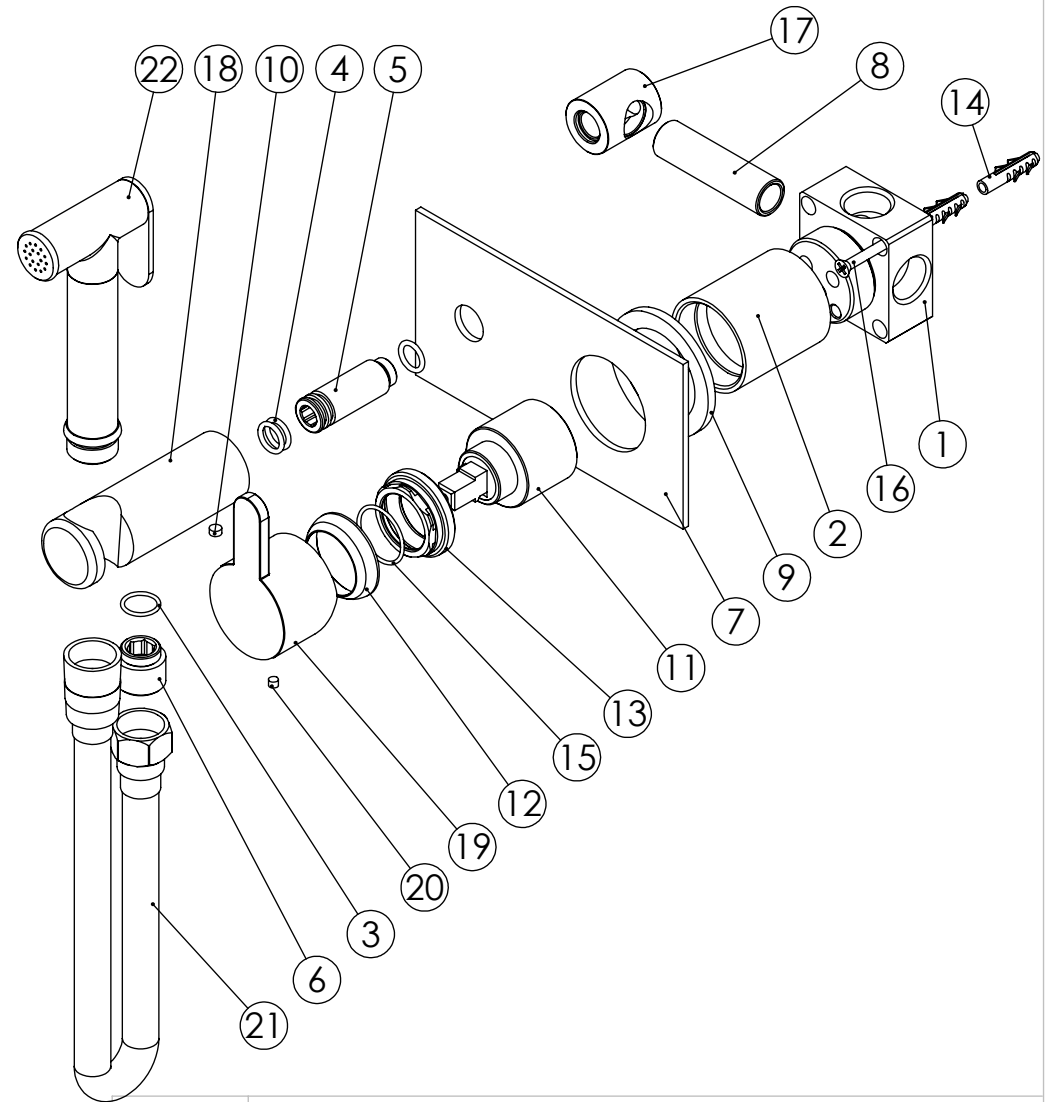

ESC. 1:5	Milano Braca Concealed Bidet Mixer With Shut-Off			
22/05/2018	SANITERRA®		15141012	
	https://saniterra.pt			

ITEM NO.	DESCRIPTION	REF.	QTY.
1	Bloco Lavatório Parede	100113	1
2	Copo Cartuchos Embutidos	100040	1
3	Orings 13.00x1.50 NBR 70	001078	1
4	Orings 10.00x2.00 NBR 70	001367	3
5	Ponteira de Tomada de Água	100202	1
6	Casquilho P_Base Chuveiro	100052	1
7	Espelho Parede Sanita Bidé	100213	1
8	Tubo Ligação Sanita_Bidé	100203	1
9	Anel P_Espelhos Parede Furo Ø42	100652	1
10	Perno Umbrako Din 914 M5-4 Inox A-2	0916050040IN	1
11	Cartucho 35	AC540A	1
12	Campânula Porca M37x1,5	100880	1
13	Porca M37x1,5 C_Oring	100881	1
14	Bucha Nylon Standard Nr. 6	BNSTD060	2
15	Orings 23.00x1.50 NBR 70	001098	1
16	Parafuso Madeira 4x45	7505A0400350ZN	2
17	Casquilho Ligação Tubo-Bloco Embutido	100284	1
18	Tomada Água Cilíndrica	100117	1
19	Manípulo Bracara 42mm	100814	1
20	Perno Umbrako Din 914 M4-4 Inox A-2	09140400040IN	1
21	Ligação Flexível Conica Dupla Cromada 1000mm	AC842	1
22	Chuveiro Shut-Off	AC440	1

ESC.
1:3

Milano Braca Concealed Bidet
Mixer With Shut-Off

22/05/2018

SANITERRA®

15141012

<https://saniterra.pt>