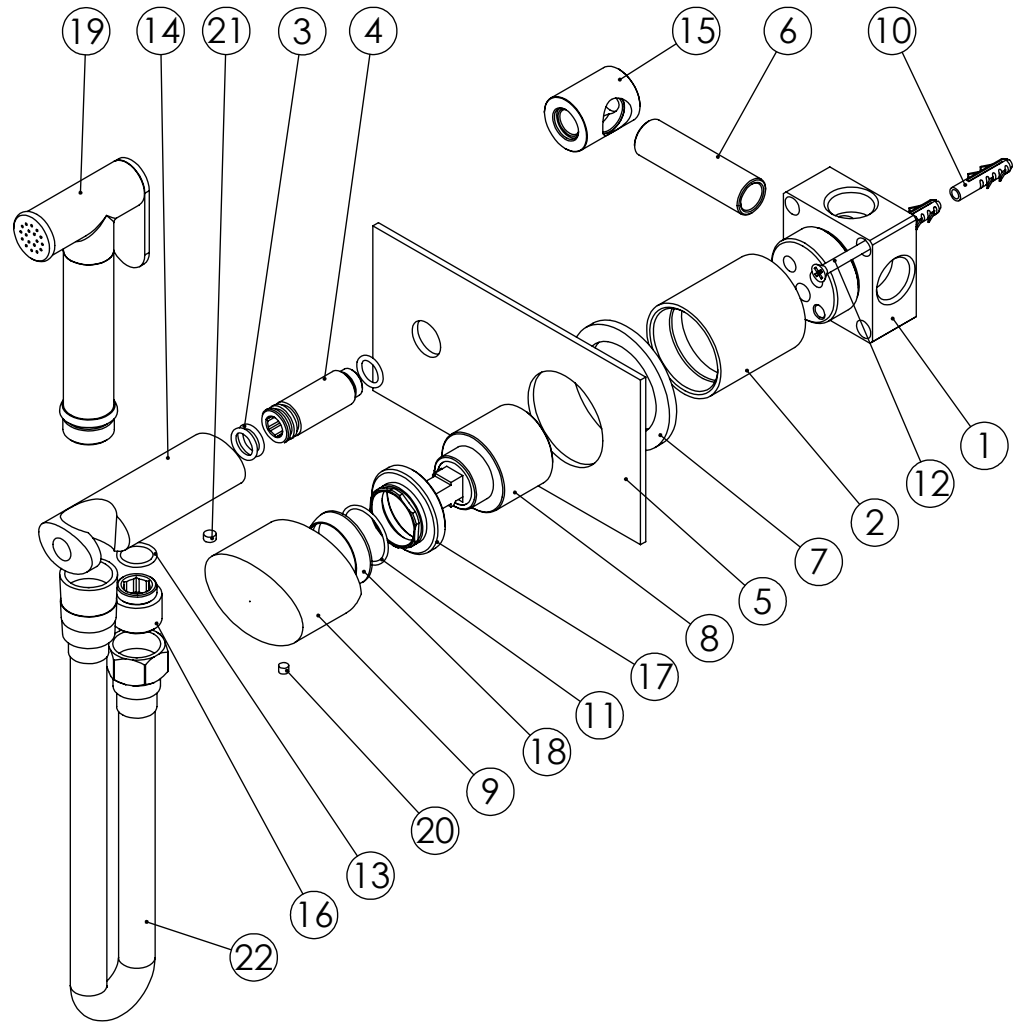

ESC. 1:5	Milano Oval Concealed Bidet Mixer With Shut-Off			
08/05/2018	SANITERRA®		15141011	
	https://saniterra.pt			

ITEM NO.	DESCRIPTION	REF.	QTY.
1	Bloco Lavatório Parede	100113	1
2	Copo Cartuchos Embutidos	100040	1
3	Orings 10.00x2.00 NBR 70	001367	3
4	Ponteira de Tomada de Água	100202	1
5	Espelho Parede Sanita Bidé	100213	1
6	Tubo Ligação Sanita_Bidé	100203	1
7	Anel P_Espelhos Parede Furo Ø42	100652	1
8	Cartucho 35	AC540A	1
9	Manípulo Lavatório Oval	100036	1
10	Bucha Nylon Standard Nr. 6	BNSTD060	2
11	Orings 23.00x1.50 NBR 70	001098	1
12	Parafuso Madeira 4x45	7505A0400350ZN	2
13	Orings 13.00x1.50 NBR 70	001078	1
14	Tomada Água Oval	100115	1
15	Casquilho Ligação Tubo-Bloco Embutido	100284	1
16	Casquilho P_Base Chuveiro	100052	1
17	Porca Cartucho 35 Manípulo OVAL	100266	1
18	Campânula Porca M32x1,5	100883	1
19	Chuveiro Shut-Off	AC440	1
20	Perno Umbrako Din 914 M4-4 Inox A-2	09140400040IN	1
21	Perno Umbrako Din 914 M5-4 Inox A-2	0916050040IN	1
22	Ligação Flexível Conica Dupla Cromada 1000mm	AC842	1

ESC. 1:3	Milano Oval Concealed Bidet Mixer With Shut-Off		
08/05/2018	SANITERRA®	15141011	
	https://saniterra.pt		