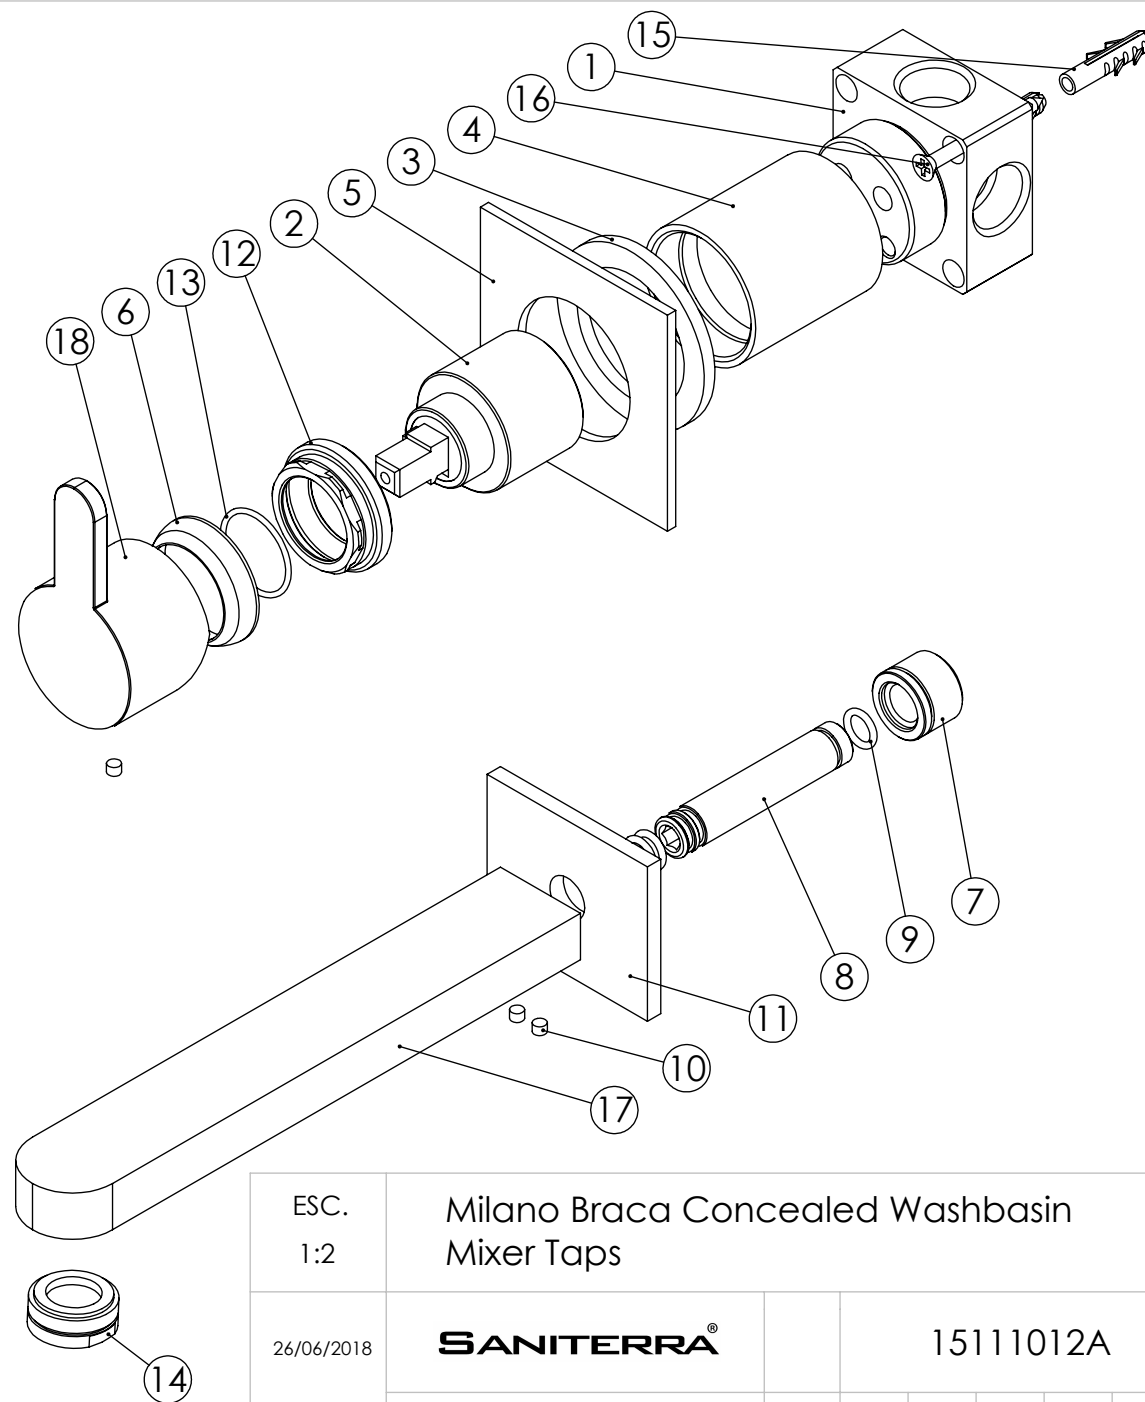

ESC. 1:2	Milano Braca Concealed Washbasin Mixer Taps		
26/06/2018	SANITERRA®		15111012A
	https://saniterra.pt		

ITEM NO.	DESCRIPTION	REF.	QTY.
1	Bloco 1 Via	100025	1
2	Cartucho 35	AC540A	1
3	Anel P_Espelhos Parede Furo Ø42	100652	1
4	Copo Cartuchos Embutidos	100040	1
5	Espelho 1 Via Quadrada	100275	1
6	Campânula Porca M37x1,5	100880	1
7	Casquilho Ponteira Bica Parede	100200	1
8	Ponteira Bica Parede Urban	100288	1
9	Orings 8.00x1.90 NBR 70	001349	3
10	Perno Umbrako Din 914 M4-4 Inox A-2	09140400040IN	3
11	Pater Bica Parede Esquadro	100329	1
12	Porca M37x1,5 C_Oring	100881	1
13	Orings 23.00x1.50 NBR 70	001098	1
14	Perlator 24x1 Min. Slim	AC1320	1
15	Bucha Nylon Standard Nr. 6	BNSTD060	2
16	Parafuso Madeira 4x45	7505A0400350ZN	2
17	Bica Parede Bracara 190mm	100502	1
18	Manipulo Bracara 42mm	100814	1

ESC.
1:2

Milano Braca Concealed Washbasin
Mixer Taps

26/06/2018

SANITERRA®

15111012A

<https://saniterra.pt>