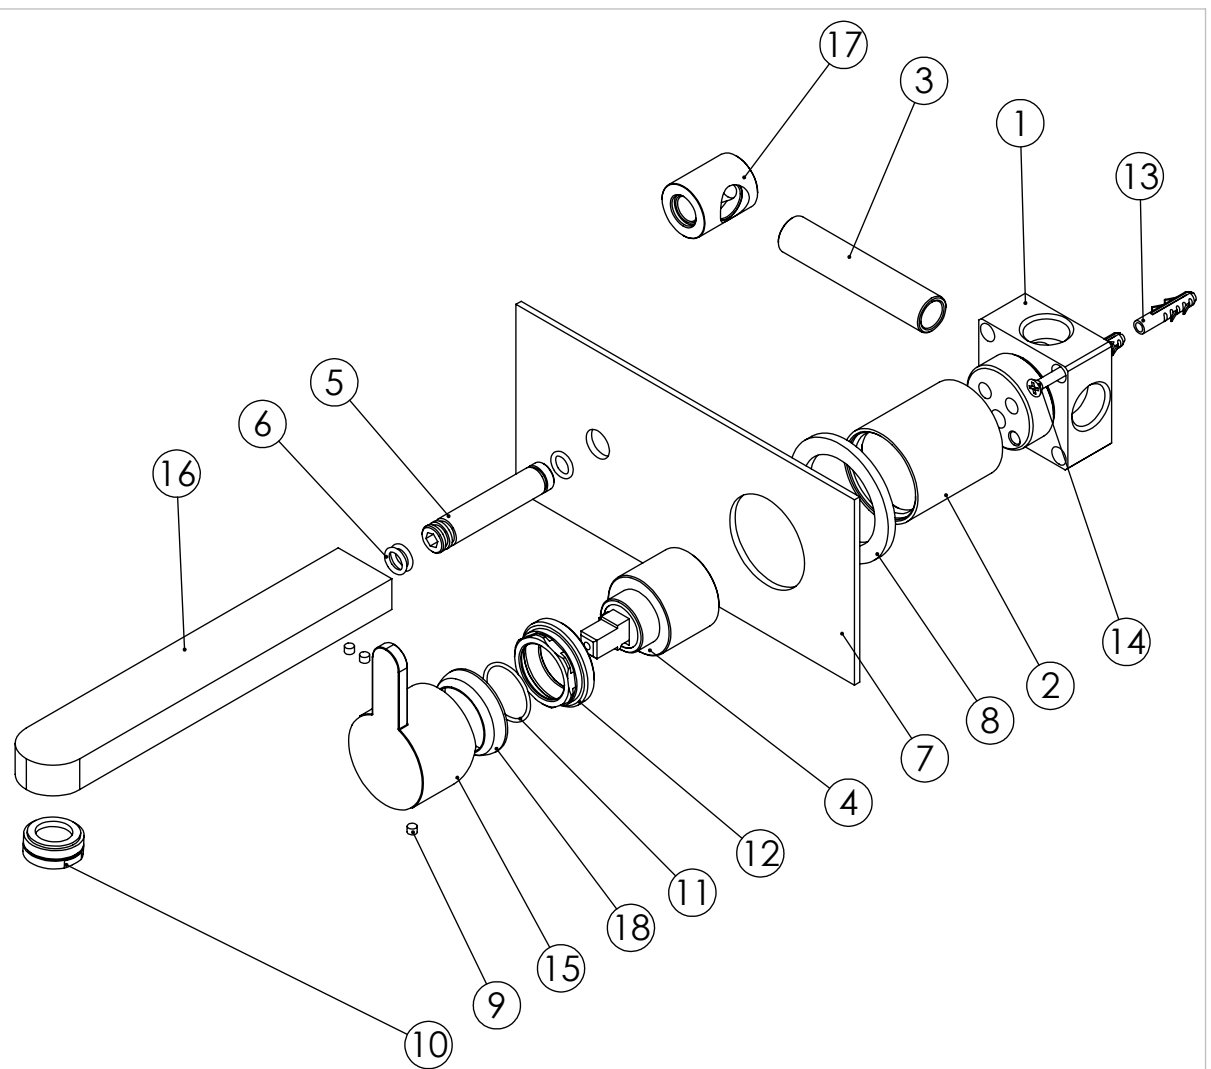

ESC. 1:5	Milano Braca Concealed Washbasin Mixer Taps			
22/05/2018	SANITERRA®		15111012	
	https://saniterra.pt			

ITEM NO.	DESCRIPTION	REF.	QTY.
1	Bloco Lavatório Parede	100113	1
2	Copo Cartuchos Embutidos	100040	1
3	Tubo Ligação Lav_Parede City	100913	1
4	Cartucho 35	AC540A	1
5	Ponteira Bica Parede Urban	100288	1
6	Orings 8.00x1.90 NBR 70	001349	3
7	Espelho Lavatório Parede Esquadro Furo Ø13	100631	1
8	Anel P_Espelhos Parede Furo Ø42	100652	1
9	Perno Umbrako Din 914 M4-4 Inox A-2	09140400040IN	3
10	Perlador 24x1 Min. Slim	AC1320	1
11	Orings 23.00x1.50 NBR 70	001098	1
12	Porca M37x1,5 C_Oring	100881	1
13	Bucha Nylon Standard Nr. 6	BNSTD060	2
14	Parafuso Madeira 4x45	7505A0400350ZN	2
15	Manípulo Bracara 42mm	100814	1
16	Bica Parede Bracara 190mm	100502	1
17	Casquilho Ligação Tubo-Bloco Embutido	100284	1
18	Campânula Porca M37x1,5	100880	1

ESC.
1:3
Milano Braca Concealed Washbasin
Mixer Taps

22/05/2018

SANITERRA®

15111012

<https://saniterra.pt>