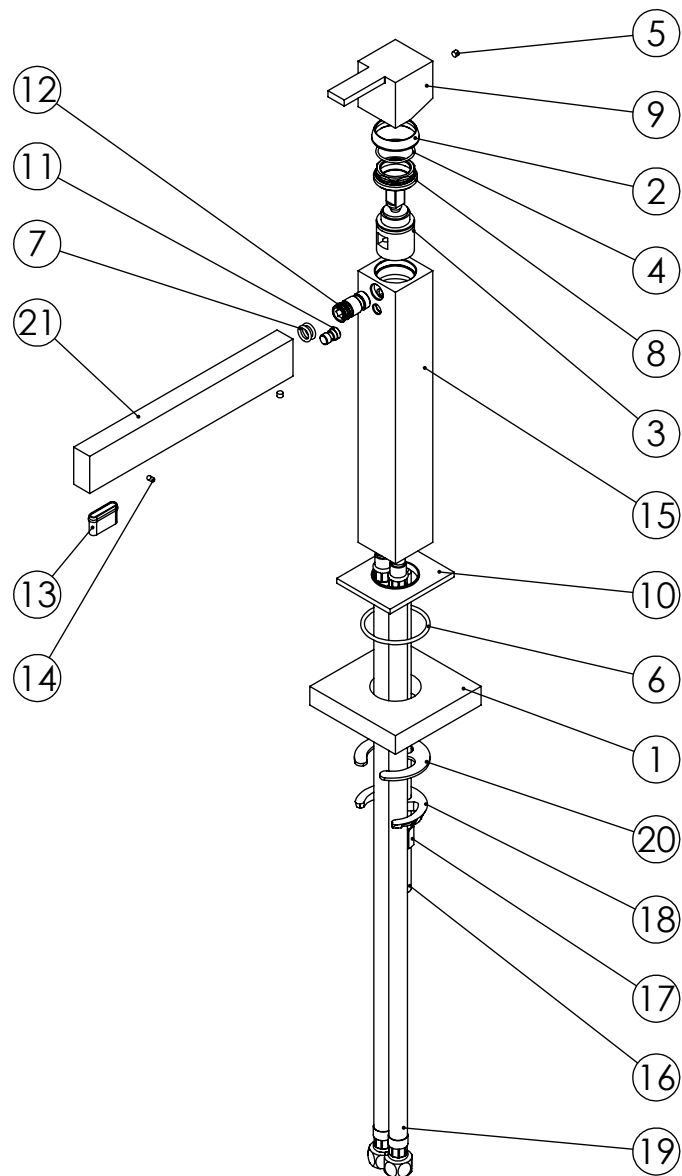

ESC. 1:3	Tuscano City High Single Lever Basin Mixer Taps		
28/06/2018	SANITERRA®	112021h	
	https://saniterra.pt		

ITEM NO.	DESCRIPTION	REF.	QTY.
1	Fixação Monocomandos 80x80x15		1
2	Campânula Porca M32x1,5	100883	1
3	Cartucho Ø25 Águas Livres	AC570	1
4	Orings 23.00x1.50 NBR 70	001098	1
5	Perno Umbrako Din 914 M4-4 Inox A-2	09140400040IN	2
6	Orings 41.00x2.50 NBR 70	001783	1
7	Orings 8.00x1.90 NBR 70	001349	2
8	Porca M28x1 C_Oring	100892	1
9	Manípulo City	AC662	1
10	Pater Lavatório City	100567	1
11	Perno Aperto Bica City	100770	1
12	Êmbolo Ligação Bica Plan	100351	1
13	Perlador Retangular Urban	AC890	1
14	Perno Umbrako Din 914 M3-6 Inox A-2	79910300060IN	1
15	Corpo Lavatório Alto City	100513	1
16	Perno Fixação P_Monoc. Alto	100258	1
17	Fêmea Fixação M8	AC843	1
18	Ferradura	AC843	1
19	Ligação 500mm M10x1 G3/8"	AC843	2
20	Vedação Da Ferradura	AC843	1
21	Bica Lavatório Parede Urban	100253	1

ESC.
1:5

Tuscano City High Single Lever Basin
Mixer Taps

28/06/2018

SANITERRA®

112021h

<https://saniterra.pt>