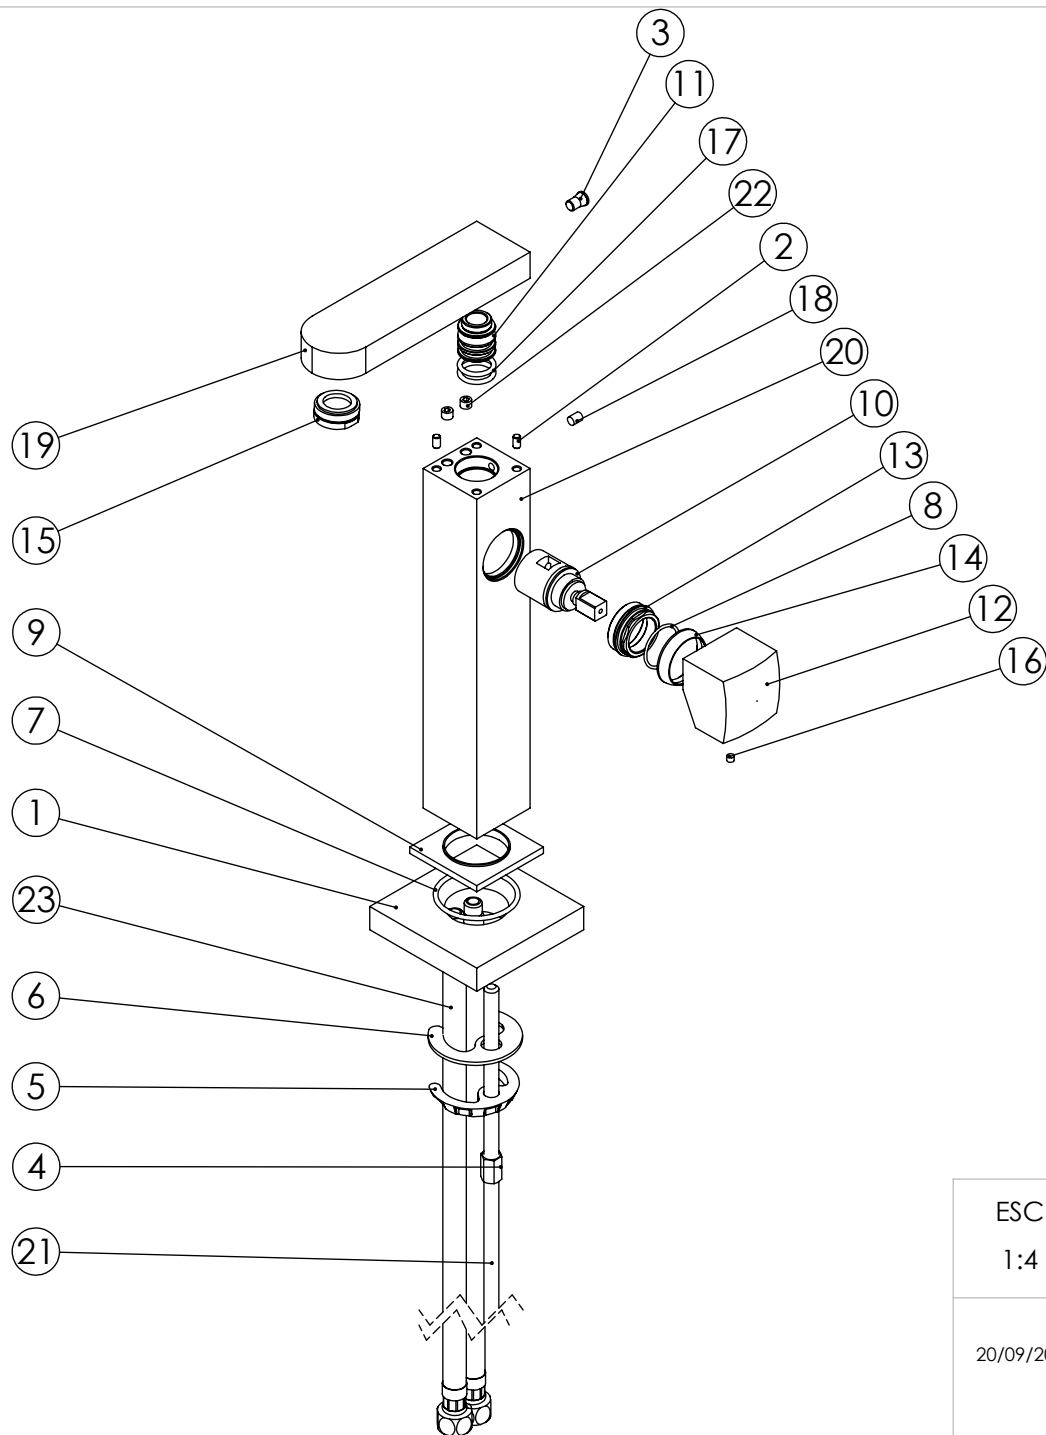

ESC. 1:3	Tuscano King High Single Lever Basin Mixer			
20/09/2018	SANITERRA®		112017h	
	https://saniterra.pt			

ITEM NO.	DESCRIPTION	REF.	QTY.
1	Fixação Monocomandos 80x80x15		1
2	Perno Fixação Bicas Ø4x7	100736	2
3	Taco Estanqueidade M6	100603	1
4	Fêmea Fixação M8	AC843	1
5	Ferradura	AC843	1
6	Vedação Da Ferradura	AC843	1
7	Orings 41.00x2.50 NBR 70	001783	1
8	Orings 23.00x1.50 NBR 70	001098	1
9	Pater Lavatório Esquadro	100146	1
10	Cartucho Ø25 Águas Livres	AC570	1
11	Embolo 20x20 P-Nascente	100268	1
12	Manípulo Lavatório Kina	100201	1
13	Porca Cartucho Nascente	100697	1
14	Campânula Porca M32x1,5	100883	1
15	Perlator 24x1 Min. Slim	AC1320	1
16	Perno Umbrako Din 914 M4-4 Inox A-2	09140400040IN	1
17	Orings 14.50x2.50 NBR 70	001580	2
18	Perno Umbrako Din 914 M5-8 Inox A-2	09140500080IN	1
19	Bica Lavatório Kina	100095	1
20	Corpo Lavatório Alto Esquadro	100482	1
21	Perno Fixação p monoc. Alto 220mm	100592	1
22	Perno Umbrako Din 914 M6-6 Inox A-2	09140600050IN	2
23	Ligação 500mm M10x1 G3/8"	AC843	2

ESC.
1:4

Tuscano King High Single Lever Basin Mixer

20/09/2018

SANITERRA®

112017h

<https://saniterra.pt>