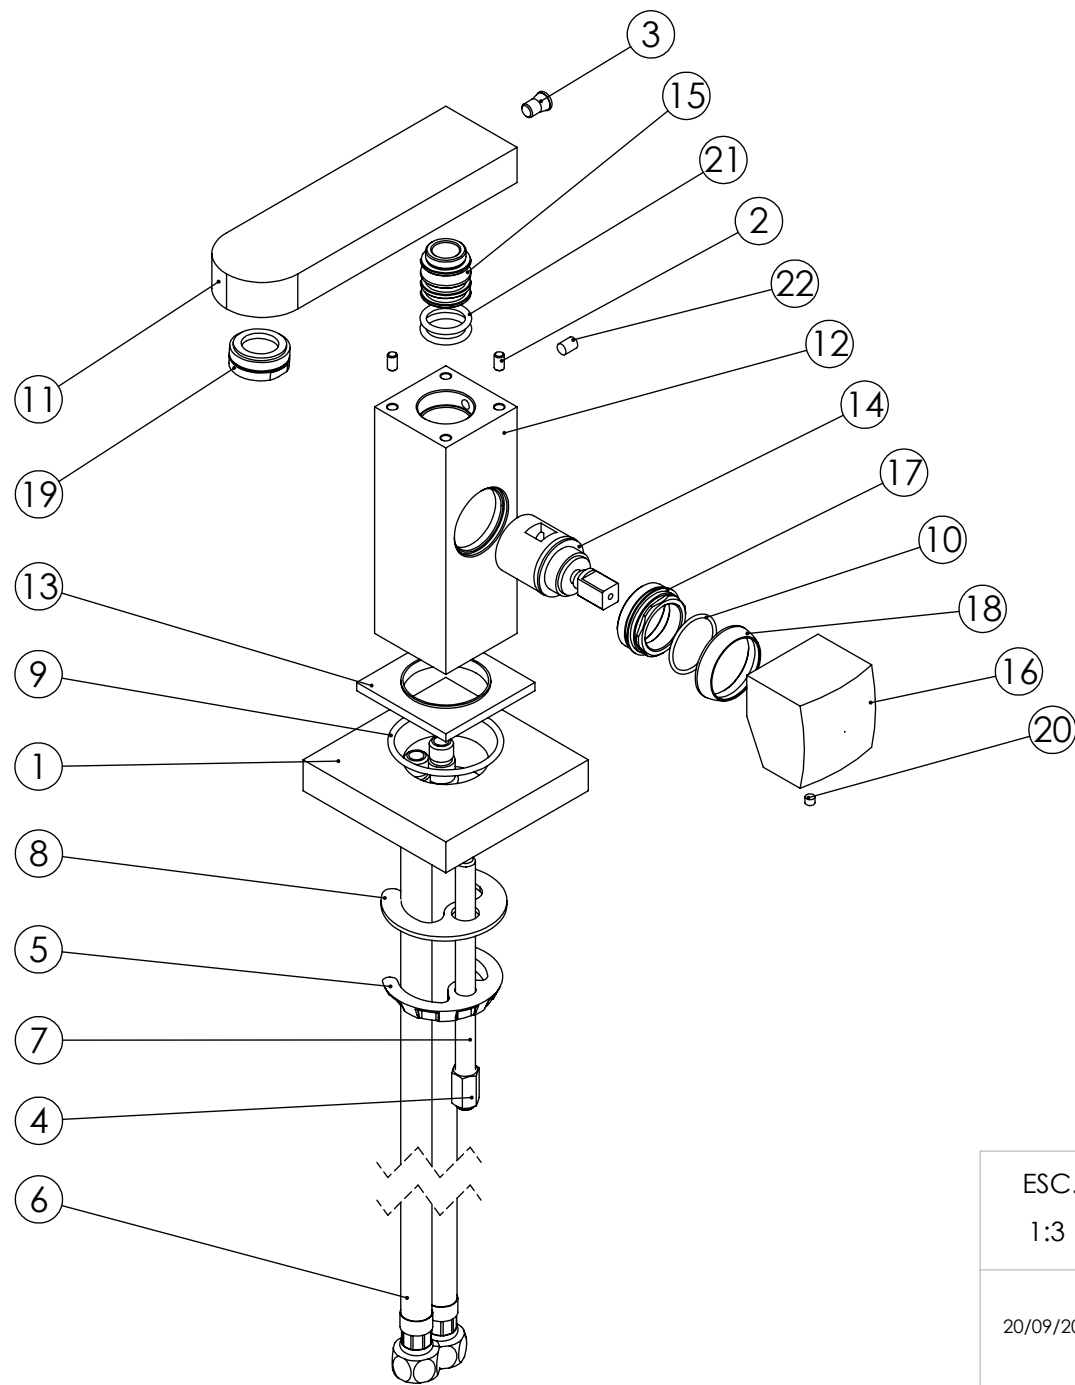

ESC. 1:2	Tuscano King Single Lever Basin Mixer Taps			
20/09/2018	SANITERRA®		112017	
	https://saniterra.pt			

ITEM NO.	DESCRIPTION	REF.	QTY.
1	Fixação Monocomandos 80x80x15		1
2	Perno Fixação Bicas Ø4x7	100736	2
3	Taco Estanqueidade M6	100603	1
4	Fêmea Fixação M8	AC844	1
5	Ferradura	AC844	1
6	Ligação 450mm M10x1 G3/8"	AC844	2
7	Perno Fixação P_Monoc. 120mm	AC844	1
8	Vedação Da Ferradura	AC844	1
9	Orings 41.00x2.50 NBR 70	001783	1
10	Orings 23.00x1.50 NBR 70	001098	1
11	Bica Lavatório Kina	100095	1
12	Corpo Lavatório Esquadro	100089	1
13	Pater Lavatório Esquadro	100146	1
14	Cartucho Ø25 Águas Livres	AC570	1
15	Embolo 20x20 P-Nascente	100268	1
16	Manipulo Lavatório Kina	100201	1
17	Porca Cartucho Nascente	100697	1
18	Campânula Porca M32x1,5	100883	1
19	Perlator 24x1 Min. Slim	AC1320	1
20	Perno Umbrako Din 914 M4-4 Inox A-2	09140400040IN	1
21	Orings 14.50x2.50 NBR 70	001580	2
22	Perno Umbrako Din 914 M5-8 Inox A-2	09140500080IN	1

ESC.
1:3

Tuscano King Single Lever Basin Mixer Taps

20/09/2018

SANITERRA®

112017

<https://saniterra.pt>