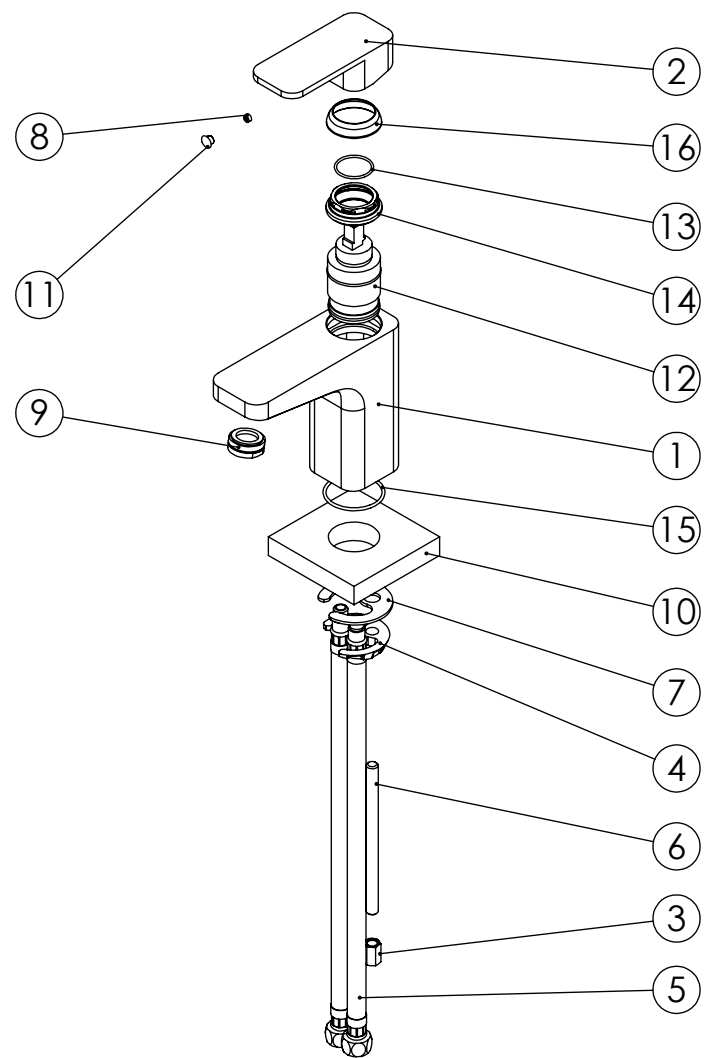

ESC. 1:2	Tuscano Moon Single Lever Basin Mixer Tap			
27/07/2018	<b>SANITERRA®</b>	112013		
	<a href="https://saniterra.pt">https://saniterra.pt</a>			

ITEM NO.	DESCRIPTION	REF.	QTY.
1	Corpo Lavatório Moon	100799	1
2	Manípulo Moon	100927	1
3	Fêmea Fixação M8	AC840	1
4	Ferradura	AC840	1
5	Ligação 350mm M10x1 G3x8	AC840	2
6	Perno Fixação P_Monoc. 120mm	AC840	1
7	Vedação Da Ferradura	AC840	1
8	Perno Umbrako Din 914 M5-4 Inox A-2	0916050040IN	1
9	Perlator 24x1 Min. Slim	AC1320	1
10	Fixação Monocomandos 80x80x15		1
11	Dístico Ø6,5	LH-TP004CR	1
12	Cartucho 35 Due Águas Livres Longo	AC1510	1
13	Orings 23.00x1.50 NBR 70	001098	1
14	Porca M37x1,5 C_Oring	100881	1
15	Orings 37.00x2 NBR 70	001421	1
16	Campânula Porca M37x1,5	100880	1

ESC. 1:5	Tuscano Moon Single Lever Basin Mixer Tap			
27/07/2018	<b>SANITERRA®</b>		112013	
	<a href="https://saniterra.pt">https://saniterra.pt</a>			