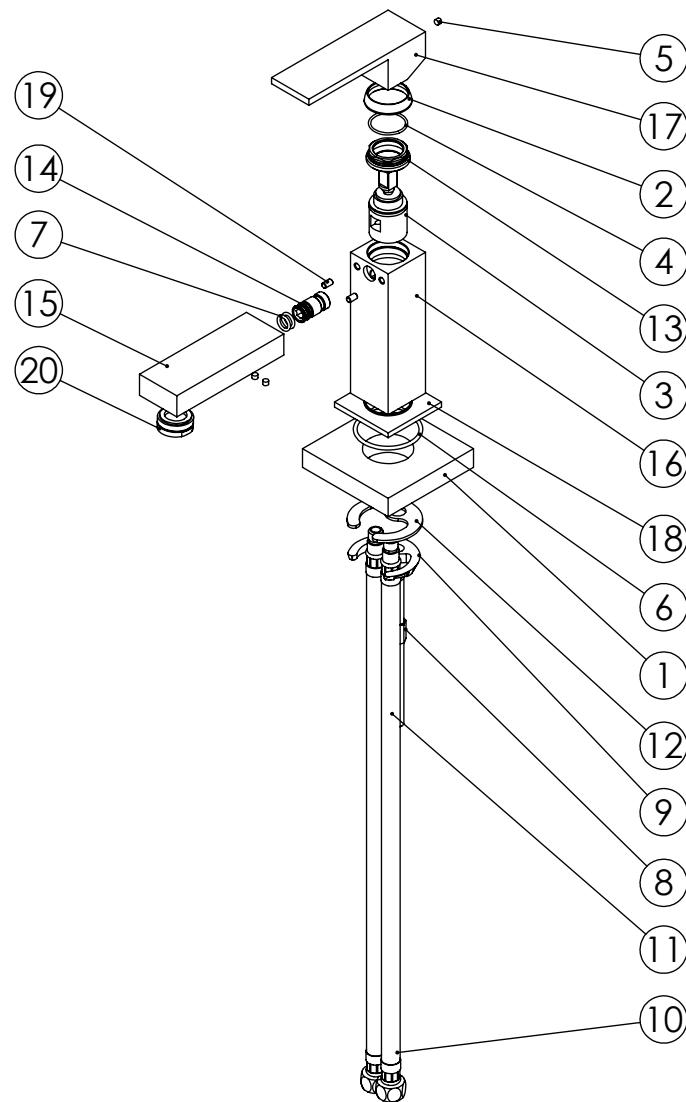

ESC. 1:2	Tuscano plan Single lever basin mixer taps			
09/07/2018	<b>SANITERRA®</b>		112011	
	<a href="https://saniterra.pt">https://saniterra.pt</a>			

ITEM NO.	DESCRIPTION	REF.	QTY.
1	Fixação Monocomandos 80x80x15		1
2	Campânula Porca M32x1,5	100883	1
3	Cartucho Ø25 Águas Livres	AC570	1
4	Orings 23.00x1.50 NBR 70	001098	1
5	Perno Umbrako Din 914 M4-4 Inox A-2	09140400040IN	3
6	Orings 41.00x2.50 NBR 70	001783	1
7	Orings 8.00x1.90 NBR 70	001349	2
8	Fêmea Fixação M8	AC844	1
9	Ferradura	AC844	1
10	Ligação 450mm M10x1 G3/8"	AC844	2
11	Perno Fixação P_Monoc. 120mm	AC844	1
12	Vedação Da Ferradura	AC844	1
13	Porca M28x1 C_Oring	100892	1
14	Êmbolo Ligação Bica Plan	100351	1
15	Bica Lavatório Plan	100231	1
16	Corpo Lavatório Plan	100229	1
17	Manipulo Plan	100657	1
18	Pater Lavatório Quadrado	100147	1
19	Perno Fixação Bicas Ø4x7	100736	2
20	Perlator 24x1 Min. Slim	AC1320	1

ESC. 1:5	Tuscano plan Single lever basin mixer taps		
09/07/2018	<b>SANITERRA®</b>	112011	
	<a href="https://saniterra.pt">https://saniterra.pt</a>		