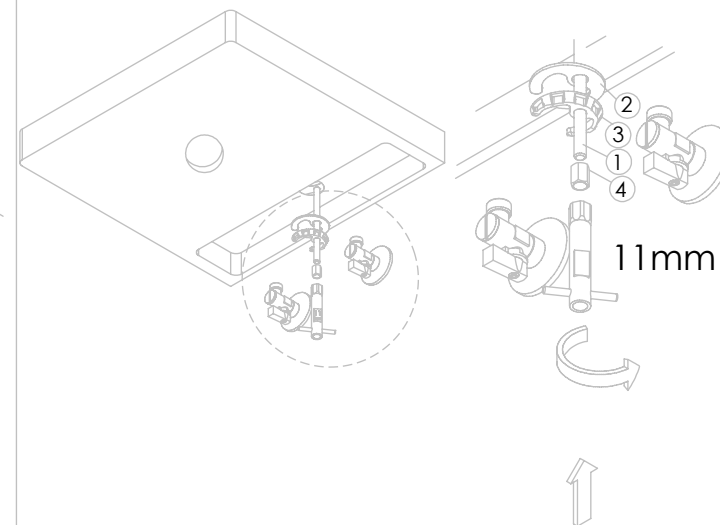

ESC. 1:3	Milano Slim High Single Lever Basin Mixer Taps	
18/09/2019	SANITERRA®	111016h
	https://saniterra.pt	

ITEM NO.	DESCRIPTION	REF.	QTY.
1	Fixação Monocomandos 80x80x15		1
2	Bica Lavatório Alto Slim	100431	1
3	Corpo Lavatório Alto Slim	100519	1
4	Pater Lavatório Slim	100360	1
5	Perlator 16.5x1	AC850	1
6	Orings 41.00x2.50 NBR 70	001783	1
7	Fêmea Fixação M8	AC844	1
8	Ferradura	AC840	1
9	Ligação 500mm M10x1 G3/8"	AC843	2
10	Perno Fixação P_Monoc. Alto	100258	1
11	Vedação Da Ferradura	AC840	1
12	Manipulo Lavatório Slim	100361	1
13	Perno Umbrako Din 914 M5-25 Inox A-2	09140500250IN	1
14	Perno Manipulo Slim	100362	1
15	Cartucho Ø25 Águas Livres	AC570	1
16	Campânula Porca M32x1,5	100883	1
17	Porca M28x1 C_Oring	100892	1
18	Orings 23.00x1.50 NBR 70	001098	1

ESC.
1:5

Milano Slim High Single Lever Basin Mixer
Taps

18/09/2019

SANITERRA®

111016h

<https://saniterra.pt>

SANITERRA[®] 1°

Service:

- 11mm
- 18-19mm
- 24-25mm
- Special key 16,5
- 2,5mm

Washbasin Mixer Installation Manual

2°

3°

Fixed:

4°

5°

Maintenance: