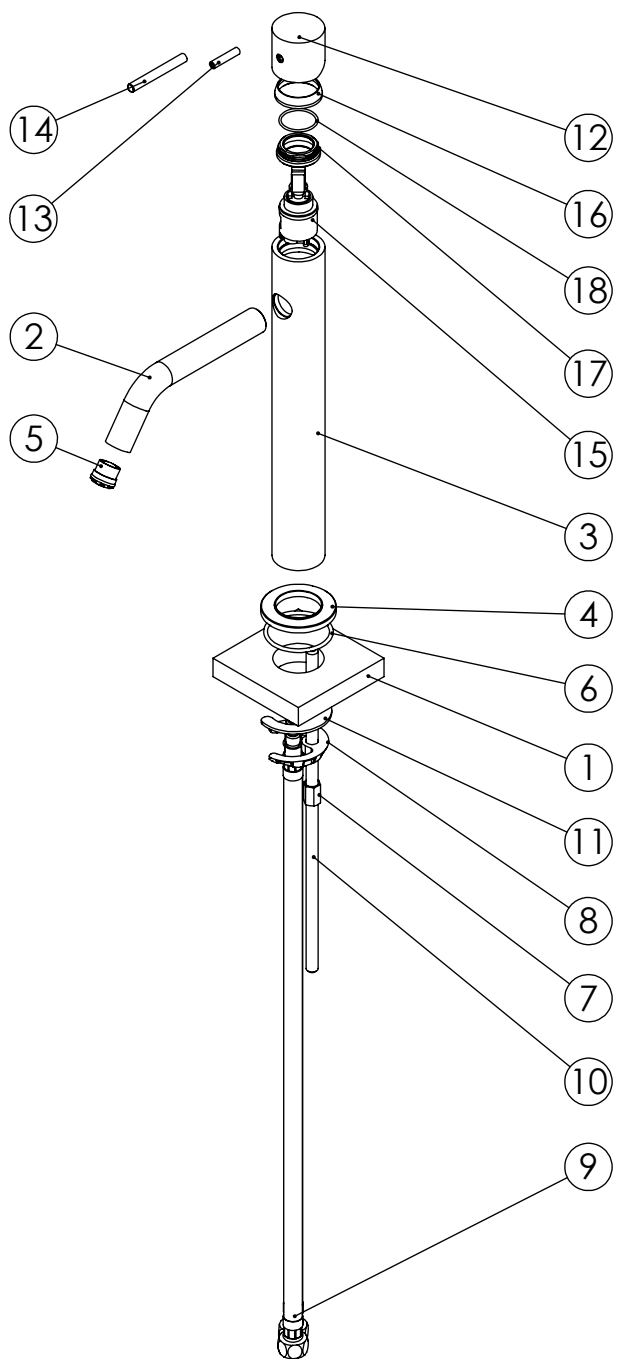

ESC. 1:3	Milano Slim High Single Lever Basin Mixer Taps	
18/09/2019	SANITERRA®	111016h
	https://saniterra.pt	

ITEM NO.	DESCRIPTION	REF.	QTY.
1	Fixação Monocomandos 80x80x15		1
2	Bica Lavatório Alto Slim	100431	1
3	Corpo Lavatório Alto Slim	100519	1
4	Pater Lavatório Slim	100360	1
5	Perlator 16.5x1	AC850	1
6	Orings 41.00x2.50 NBR 70	001783	1
7	Fêmea Fixação M8	AC844	1
8	Ferradura	AC840	1
9	Ligação 500mm M10x1 G3/8"	AC843	2
10	Perno Fixação P_Monoc. Alto	100258	1
11	Vedação Da Ferradura	AC840	1
12	Manipulo Lavatório Slim	100361	1
13	Perno Umbrako Din 914 M5-25 Inox A-2	09140500250IN	1
14	Perno Manipulo Slim	100362	1
15	Cartucho Ø25 Águas Livres	AC570	1
16	Campânula Porca M32x1,5	100883	1
17	Porca M28x1 C_Oring	100892	1
18	Orings 23.00x1.50 NBR 70	001098	1

ESC.
1:5

Milano Slim High Single Lever Basin Mixer
Taps

18/09/2019

SANITERRA®

111016h

<https://saniterra.pt>

SANITERRA[®] 1°

Service:

- 11mm
- 18-19mm
- 24-25mm
- Special key 16,5
- 2,5mm

Washbasin Mixer Installation Manual

2°

3°

Fixed:

4°

5°

Maintenance:

Special Key 16,5