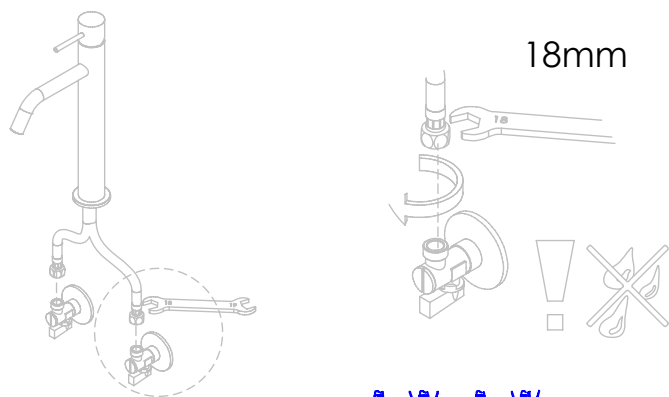

ESC. 1:3	Milano Slim High Single Lever Basin Mixer Taps	
18/09/2019	SANITERRA®	111016h
	https://saniterra.pt	

ITEM NO.	DESCRIPTION	REF.	QTY.
1	Fixação Monocomandos 80x80x15		1
2	Bica Lavatório Alto Slim	100431	1
3	Corpo Lavatório Alto Slim	100519	1
4	Pater Lavatório Slim	100360	1
5	Perlator 16.5x1	AC850	1
6	Orings 41.00x2.50 NBR 70	001783	1
7	Fêmea Fixação M8	AC844	1
8	Ferradura	AC840	1
9	Ligação 500mm M10x1 G3/8"	AC843	2
10	Perno Fixação P_Monoc. Alto	100258	1
11	Vedação Da Ferradura	AC840	1
12	Manipulo Lavatório Slim	100361	1
13	Perno Umbrako Din 914 M5-25 Inox A-2	09140500250IN	1
14	Perno Manipulo Slim	100362	1
15	Cartucho Ø25 Águas Livres	AC570	1
16	Campânula Porca M32x1,5	100883	1
17	Porca M28x1 C_Oring	100892	1
18	Orings 23.00x1.50 NBR 70	001098	1

ESC.
1:5

Milano Slim High Single Lever Basin Mixer
Taps

18/09/2019

SANITERRA®

111016h

<https://saniterra.pt>

SANITERRA[®] 1°

Service:

- 11mm
- 18-19mm
- 24-25mm
- Special key 16,5
- 2,5mm

Washbasin Mixer Installation Manual

2°

3°

Fixed:

4°

5°

Maintenance: