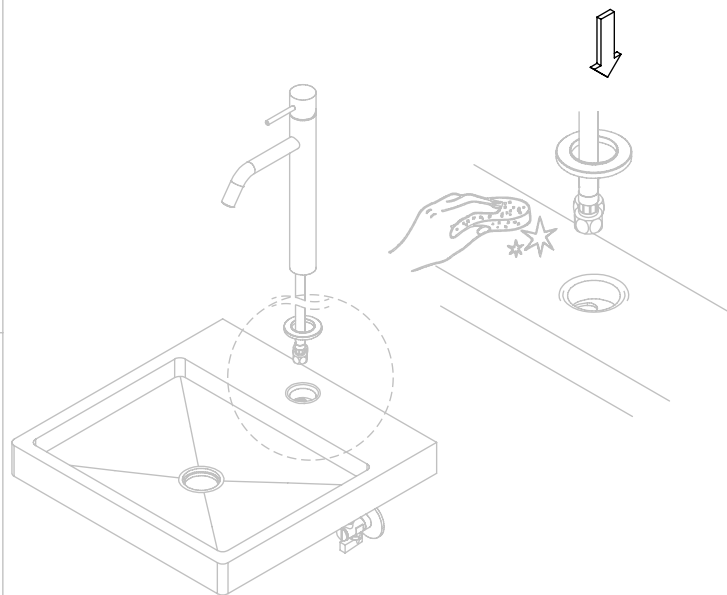

ESC. 1:3	Milano Slim High Single Lever Basin Mixer Taps	
18/09/2019	SANITERRA®	111016h
	https://saniterra.pt	

ITEM NO.	DESCRIPTION	REF.	QTY.
1	Fixação Monocomandos 80x80x15		1
2	Bica Lavatório Alto Slim	100431	1
3	Corpo Lavatório Alto Slim	100519	1
4	Pater Lavatório Slim	100360	1
5	Perlator 16.5x1	AC850	1
6	Orings 41.00x2.50 NBR 70	001783	1
7	Fêmea Fixação M8	AC844	1
8	Ferradura	AC840	1
9	Ligação 500mm M10x1 G3/8"	AC843	2
10	Perno Fixação P_Monoc. Alto	100258	1
11	Vedação Da Ferradura	AC840	1
12	Manipulo Lavatório Slim	100361	1
13	Perno Umbrako Din 914 M5-25 Inox A-2	09140500250IN	1
14	Perno Manipulo Slim	100362	1
15	Cartucho Ø25 Águas Livres	AC570	1
16	Campânula Porca M32x1,5	100883	1
17	Porca M28x1 C_Oring	100892	1
18	Orings 23.00x1.50 NBR 70	001098	1

ESC.
1:5

Milano Slim High Single Lever Basin Mixer
Taps

18/09/2019

SANITERRA®

111016h

<https://saniterra.pt>

SANITERRA[®] 1°

Service:

- 11mm
- 18-19mm
- 24-25mm
- Special key 16,5
- 2,5mm

Washbasin Mixer Installation Manual

2°

3°

Fixed:

4°

5°

Maintenance: