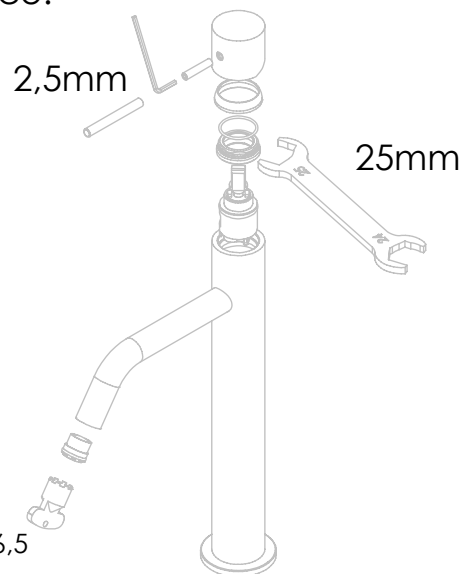

ESC. 1:3	Milano Slim High Single Lever Basin Mixer Taps	
18/09/2019	SANITERRA®	111016h
	https://saniterra.pt	

ITEM NO.	DESCRIPTION	REF.	QTY.
1	Fixação Monocomandos 80x80x15		1
2	Bica Lavatório Alto Slim	100431	1
3	Corpo Lavatório Alto Slim	100519	1
4	Pater Lavatório Slim	100360	1
5	Perlator 16.5x1	AC850	1
6	Orings 41.00x2.50 NBR 70	001783	1
7	Fêmea Fixação M8	AC844	1
8	Ferradura	AC840	1
9	Ligação 500mm M10x1 G3/8"	AC843	2
10	Perno Fixação P_Monoc. Alto	100258	1
11	Vedação Da Ferradura	AC840	1
12	Manipulo Lavatório Slim	100361	1
13	Perno Umbrako Din 914 M5-25 Inox A-2	09140500250IN	1
14	Perno Manipulo Slim	100362	1
15	Cartucho Ø25 Águas Livres	AC570	1
16	Campânula Porca M32x1,5	100883	1
17	Porca M28x1 C_Oring	100892	1
18	Orings 23.00x1.50 NBR 70	001098	1

ESC.
1:5

Milano Slim High Single Lever Basin Mixer
Taps

18/09/2019

SANITERRA®

111016h

<https://saniterra.pt>

SANITERRA[®] 1°

Service:

- 11mm
- 18-19mm
- 24-25mm
- Special key 16,5
- 2,5mm

Washbasin Mixer Installation Manual

2°

3°

Fixed:

4°

5°

Maintenance: