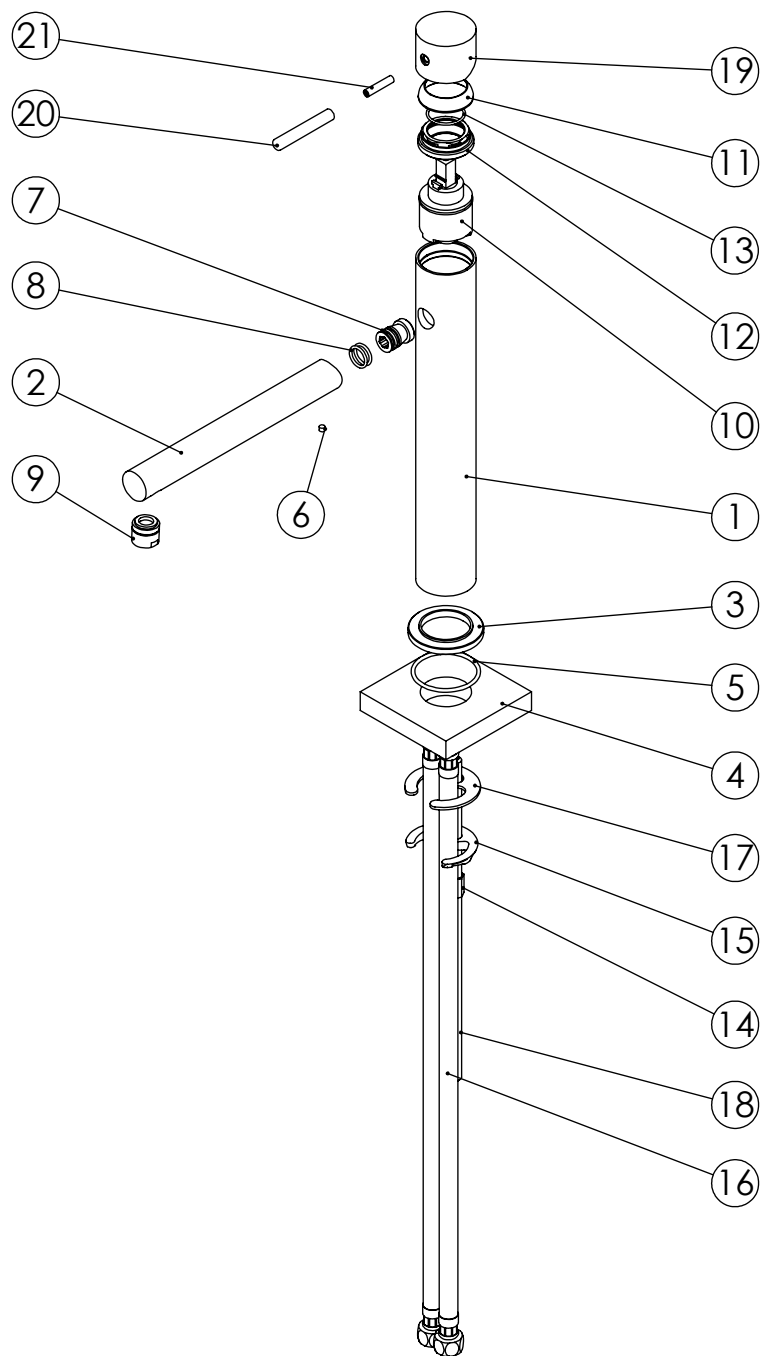

ESC. 1:3	Milano Celin High Single Lever Basin Mixer Taps		
29/05/2018	SANITERRA®	111015h	
	https://saniterra.pt		

ITEM NO.	DESCRIPTION	REF.	QTY.
1	Corpo Lavatório Alto Cilindrica	100516	1
2	Bica Lavatório Cilindrica 180 mm	100080	1
3	Pater Lavatório Cilíndrico	100016	1
4	Fixação Monocomandos 80x80x15		1
5	Orings 41.00x2.50 NBR 70	001783	1
6	Perno Umbrako Din 914 M4-4 Inox A-2	09140400040IN	1
7	Embulo Bica 16 X 26 mm	100177	1
8	Orings 12.50x1.80 NBR 70	001242	2
9	Perlator 18x1	AC1440	1
10	Cartucho 35 Águas Livres	AC1060	1
11	Campânula Porca M37x1,5	100880	1
12	Porca M37x1,5 C_Oring	100881	1
13	Orings 23.00x1.50 NBR 70	001098	1
14	Fêmea Fixação M8	AC844	1
15	Ferradura	AC844	1
16	Ligação 500mm M10x1 G3/8"	AC843	2
17	Vedação Da Ferradura	AC844	1
18	Perno Fixação P_Monoc. Alto	100258	1
19	Manípulo Lavatório Cilíndrico P-Perno	100428	1
20	Rabo Manípulo Cilindrico	100152	1
21	Perno Umbrako Din 914 M5-25 Inox A-2	09140500250IN	1

ESC.
1:5

Milano Celin High Single Lever Basin
Mixer Taps

29/05/2018

SANITERRA®

111015h

<https://saniterra.pt>