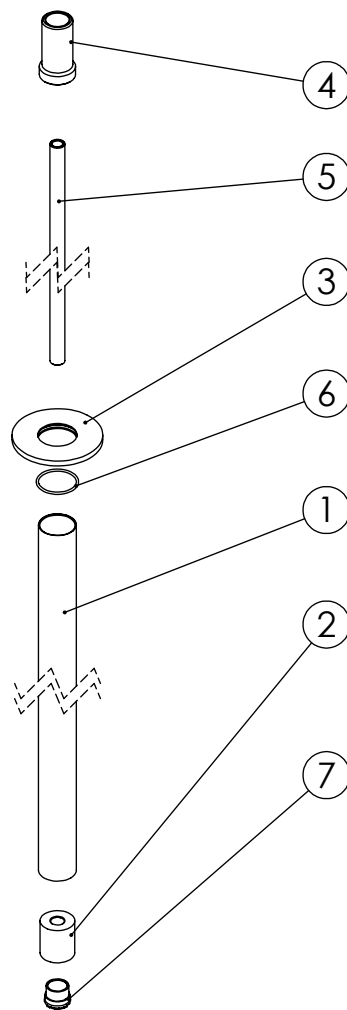

ESC. 1:2	Milano Celin Wash Basin Ceiling Spout				
30/05/2018	SANITERRA®		111015CS		
	https://saniterra.pt				

ITEM NO.	DESCRIPTION	REF.	QTY.
1	Bica Tecto Cilíndrica	100208	1
2	Casquilho Perlador Bica Teto Cilíndrica	100337	1
3	Pater Fixação Bica Teto Cilíndrica	100336	1
4	Suporte Tubo Bica Tecto Cilíndrica	100338	1
5	Tubo Inox Interior Bica Tecto	100638	1
6	Orings 25.00x1.50 NBR 70	001102	1
7	Perlador 16.5x1	AC850	1

ESC. 1:5	Milano Celin Wash Basin Ceiling Spout			
30/05/2018	SANITERRA®		111015CS	
	https://saniterra.pt			