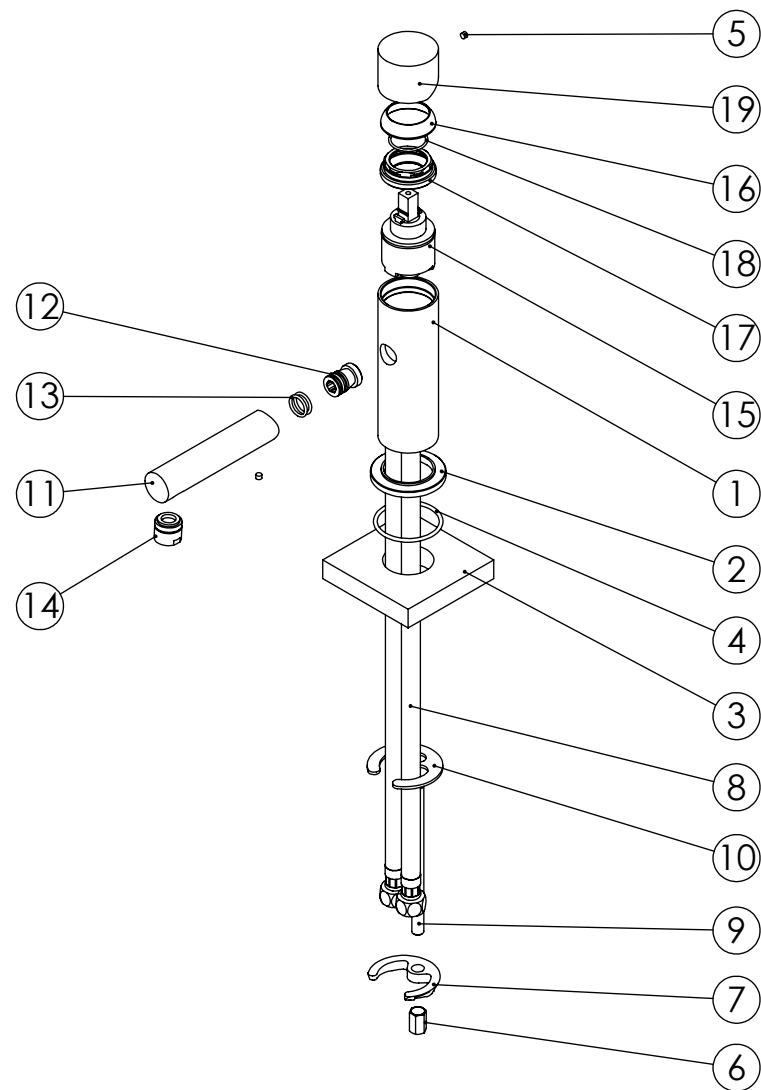

ESC. 1:2	Milano Celin Single Lever Basin Mixer Taps			
29/05/2018	SANITERRA®		111015	
	https://saniterra.pt			

ITEM NO.	DESCRIPTION	REF.	QTY.
1	Corpo Lavatório Cilíndrico	100072	1
2	Pater Lavatório Cilíndrico	100016	1
3	Fixação Monocomandos 80x80x15		1
4	Orings 41.00x2.50 NBR 70	001783	1
5	Perno Umbrako Din 914 M4-4 Inox A-2	09140400040IN	2
6	Fêmea Fixação M8	AC844	1
7	Ferradura	AC844	1
8	Ligação 450mm M10x1 G3/8"	AC844	2
9	Perno Fixação P_Monoc. 120mm	AC844	1
10	Vedação Da Ferradura	AC844	1
11	Bica Lavatório Cilíndrica	100010	1
12	Embulo Bica 16 X 26 mm	100177	1
13	Orings 12.50x1.80 NBR 70	001242	2
14	Perlator 18x1	AC1440	1
15	Cartucho 35 Águas Livres	AC1060	1
16	Campânula Porca M37x1,5	100880	1
17	Porca M37x1,5 C_Oring	100881	1
18	Orings 23.00x1.50 NBR 70	001098	1
19	Manipulo Lavatório Cilíndrico	100185	1

ESC. 1:5	Milano Celin Single Lever Basin Mixer Taps			
29/05/2018	SANITERRA®		111015	
	https://saniterra.pt			