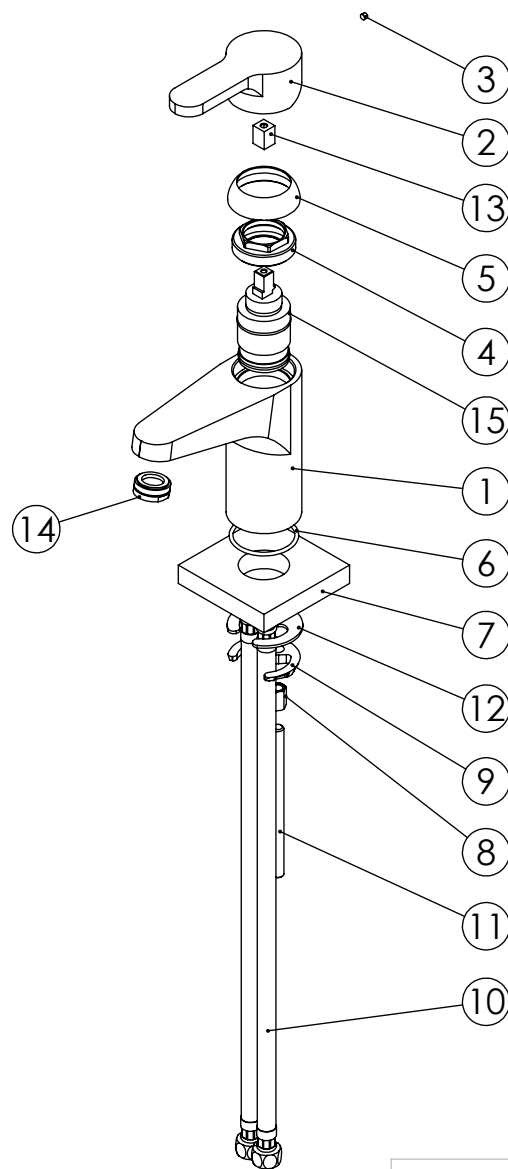

ESC. 1:2	Milano Eko Single Lever Basin Mixer			
13/05/2019	SANITERRA®	111014		
	https://saniterra.pt			

ITEM NO.	DESCRIPTION	REF.	QTY.
1	Corpo Lavatório F&A	100566	1
2	Manípulo Norma F&A	100562	1
3	Perno Umbrako Din 914 M4-4 Inox A-2	09140400040IN	1
4	Porca Aperto Cartucho M42x1,5	100168	1
5	Campânula Cartucho Monocomando Luna	100261	1
6	Orings 41.00x2.50 NBR 70	001783	1
7	Fixação Monocomandos 80x80x15		1
8	Fêmea Fixação M8	AC843	1
9	Ferradura	AC843	1
10	Ligação 450mm M10x1 G3/8"	AC844	2
11	Perno Fixação P_Monoc. 120mm	AC844	1
12	Vedação Da Ferradura	AC843	1
13	Capuchon leva 9x9A 10x10.4	AC1050	1
14	Perlator 24x1 Min. Slim	AC1320	1
15	Cartucho 35 Due Águas Livres Longo	AC1510	1

ESC. 1:5	Milano Eko Single Lever Basin Mixer			
13/05/2019	SANITERRA®	111014		
	https://saniterra.pt			