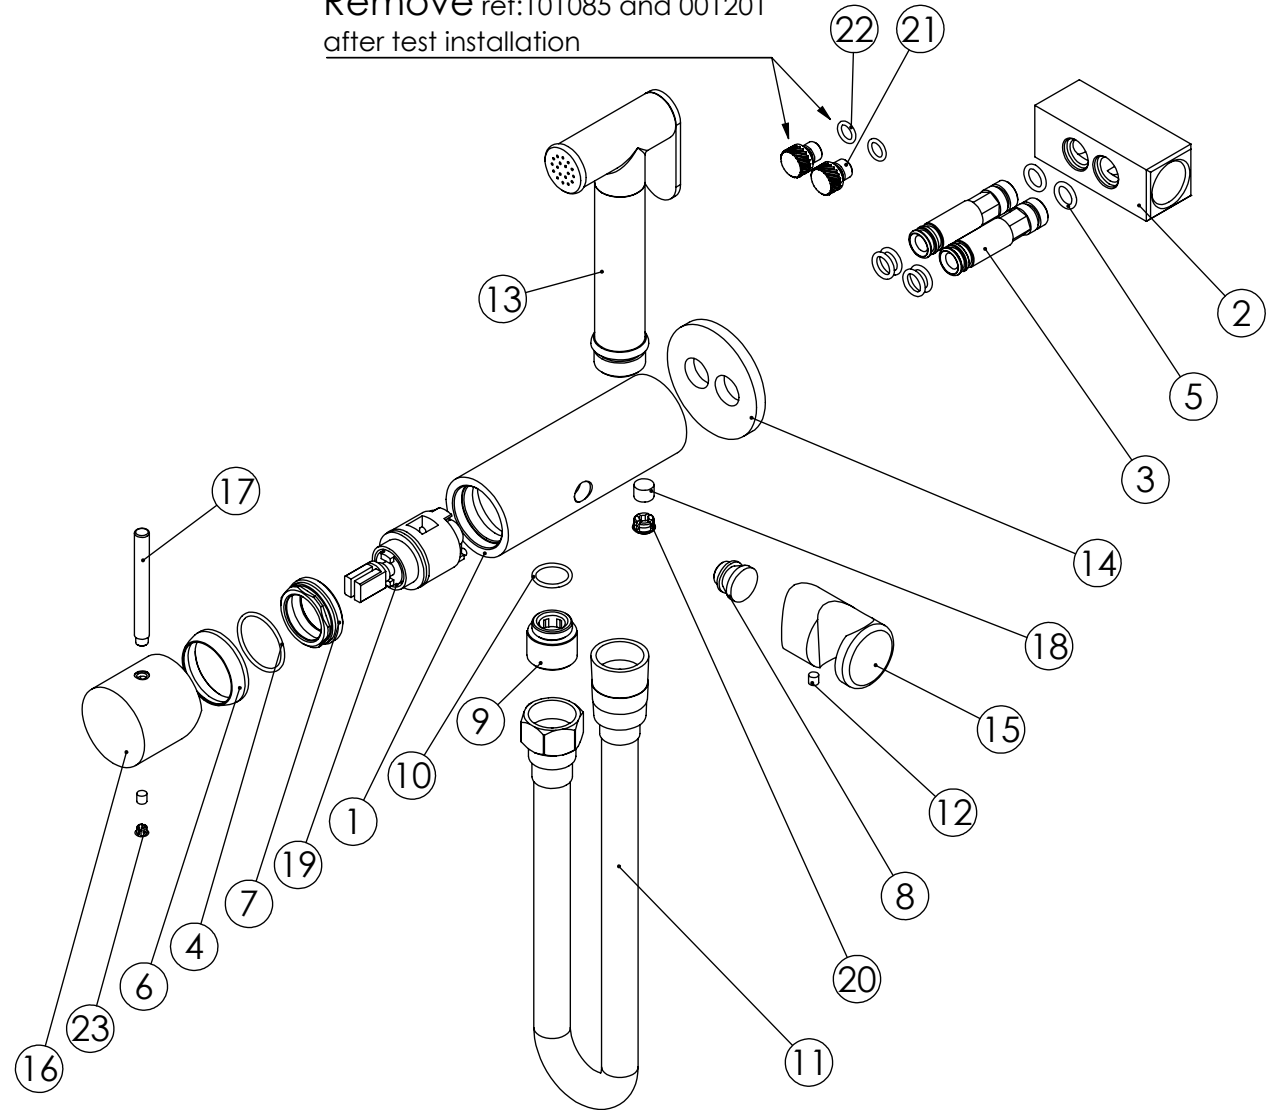

ESC. 1:5	Concealed Bidet Mixer Taps With Shut off Milano Slim			
10/02/2020	SANITERRA®		15141016	
	https://saniterra.pt			

Remove ref:101085 and 001201
after test installation

ITEM NO.	DESCRIPTION	REF.	QTY.
1	Corpo Monocomando Sanita Bidet SLIM	100720	1
2	Bloco Interior Monoc. Sanita Bidé City	100509	1
3	Casquilho De Fixação Para Monoc. Sanita Bidé City	100510	2
4	Orings 23.00x1.50 NBR 70	001098	1
5	Orings 8.00x1.90 NBR 70	001349	6
6	Campânula Porca M32x1,5	100883	1
7	Porca M28x1 C_Oring	100892	1
8	Casquilho P_Suporte Chuv Mão ESQ155	100311	1
9	Casquilho P_Base Chuveiro	100052	1
10	Orings 13.00x1.50 NBR 70	001078	1
11	Ligação Flexível Conica Dupla Cromada 1000mm	AC842	1
12	Perno Umbrako Din 916 M4-5 Inox A-2	09160400050IN	2
13	Chuveiro Shut-Off	AC440	1
14	Páter Misturadora Sanita Bidé Slim	100684	1
15	Suporte Chuveiro Mão Cilíndrico	100392	1
16	Manípulo Lavatório Slim	100361	1
17	Perno Manípulo Slim	100362	1
18	Perno Umbrako Din 914 M8-8 Inox	09160800080IN	1
19	Cartucho Ø25 Águas Livres	AC570	1
20	Distico Ø6,5	LH-PL14CR	1
21	Taco M8x1 SLIMASM120	101085	2
22	Orings 6.50x1.60 NBR 70	001201	2
23	Distico em ABS de 5.5mm Cromado	LH-PLCR4	1

ESC. 1:2	Concealed Bidet Mixer Taps With Shut off Milano Slim		
10/02/2020	SANITERRA®	15141016	
	https://saniterra.pt		