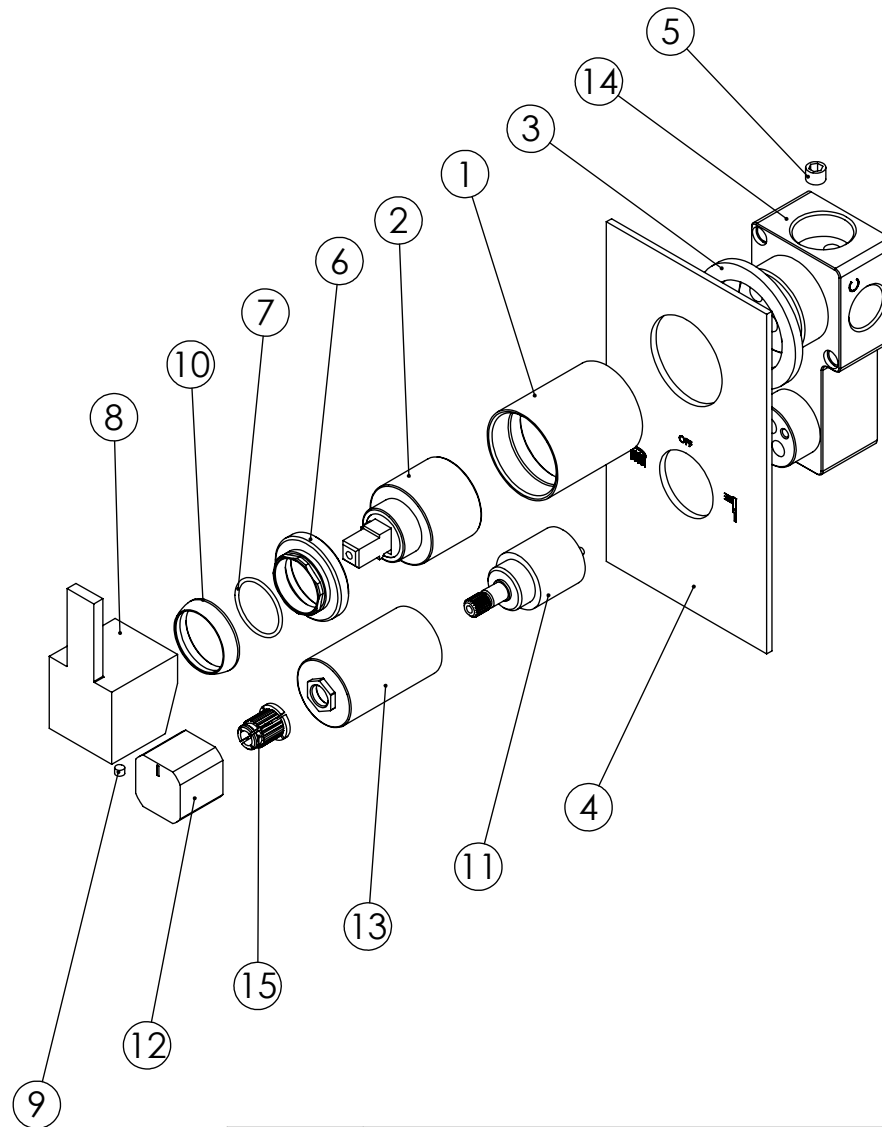

ESC. 1:2	Tuscano City concealed 2 way out Bath Mixer Taps		
10/07/2019	SANITERRA®		15132021
	https://saniterra.pt		

ITEM NO.	DESCRIPTION	REF.	QTY.
1	Copo Cartuchos Embutidos	100040	1
2	Cartucho 35	AC540A	1
3	Anel P_Espelhos Parede Furo Ø42	100652	1
4	Espelho 2 Vias Quadrado	100273	1
5	Perno Umbrako Din 914 M8-8 Inox	09160800080IN	1
6	Porca Cartucho 35 Manípulo OVAL	100266	1
7	Orings 23.00x1.50 NBR 70	001098	1
8	Manípulo City	AC662	1
9	Perno Umbrako Din 914 M4-4 Inox A-2	09140400040IN	1
10	Campânula Porca M32x1,5	100883	1
11	Distribuidor Ø25 2 Vias	AC1840	1
12	Manípulo Distribuidor 080	101083	1
13	Campânula Distribuidor 080	101082	1
14	Bloco Misturador 2 Vias	100114	1
15	Freio Plastico Manípulo 080	510	1

ESC. 1:3	Tuscano City concealed 2 way out Bath Mixer Taps		
10/07/2019	SANITERRA®		15132021
	https://saniterra.pt		