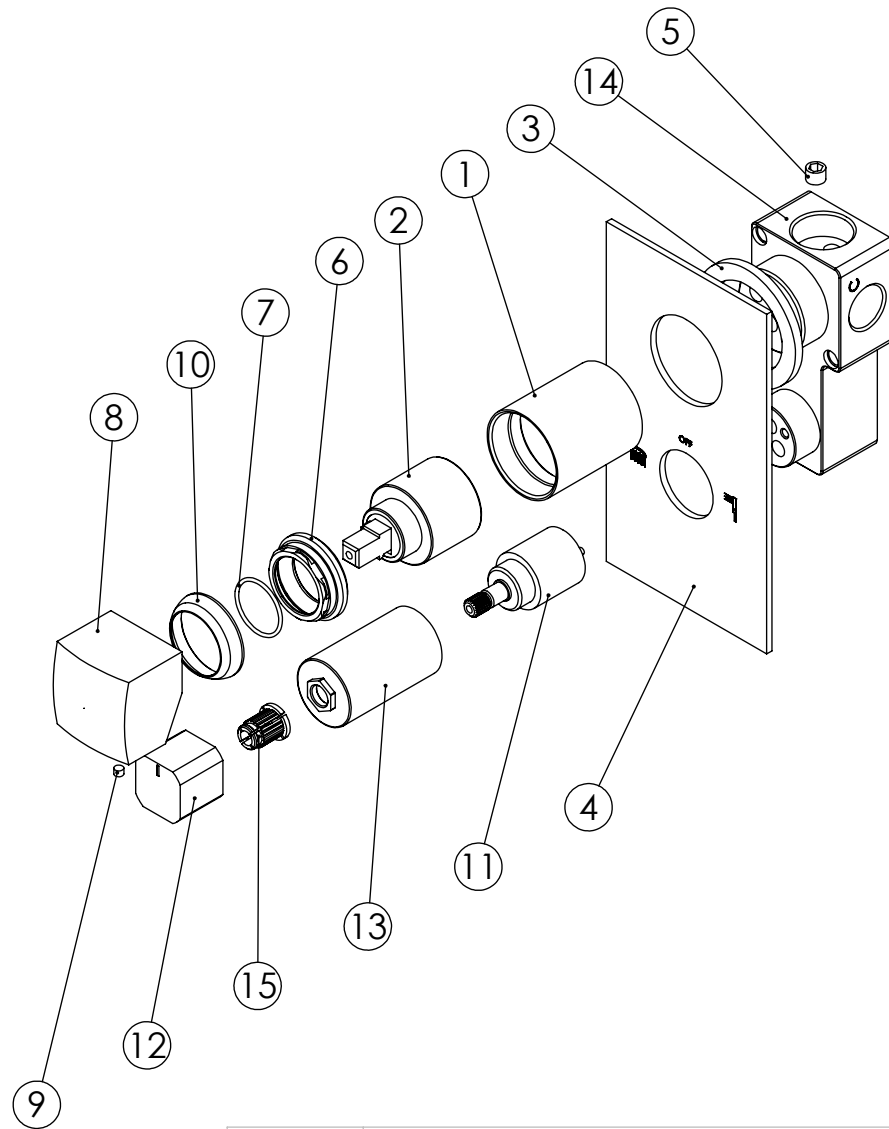

ESC. 1:2	Tuscano King concealed 2 way out Bath Mixer Taps		
10/07/2019	SANITERRA®		15132017
	https://saniterra.pt		

ITEM NO.	DESCRIPTION	REF.	QTY.
1	Copo Cartuchos Embutidos	100040	1
2	Cartucho 35	AC540A	1
3	Anel P_Espelhos Parede Furo Ø42	100652	1
4	Espelho 2 Vias Quadrado	100273	1
5	Perno Umbrako Din 914 M8-8 Inox	09160800080IN	1
6	Porca M37x1,5 C_Oring	100881	1
7	Orings 23.00x1.50 NBR 70	001098	1
8	Manípulo Lavatório Kina	100201	1
9	Perno Umbrako Din 914 M4-4 Inox A-2	09140400040IN	1
10	Campânula Porca M37x1,5	100880	1
11	Distribuidor Ø25 2 Vias	AC1840	1
12	Manípulo Distribuidor 080	101083	1
13	Campânula Distribuidor 080	101082	1
14	Bloco Misturador 2 Vias	100114	1
15	Freio Plastico Manípulo 080	510	1

ESC. 1:3	Tuscano King concealed 2 way out Bath Mixer Taps		
10/07/2019	SANITERRA®		15132017
	https://saniterra.pt		