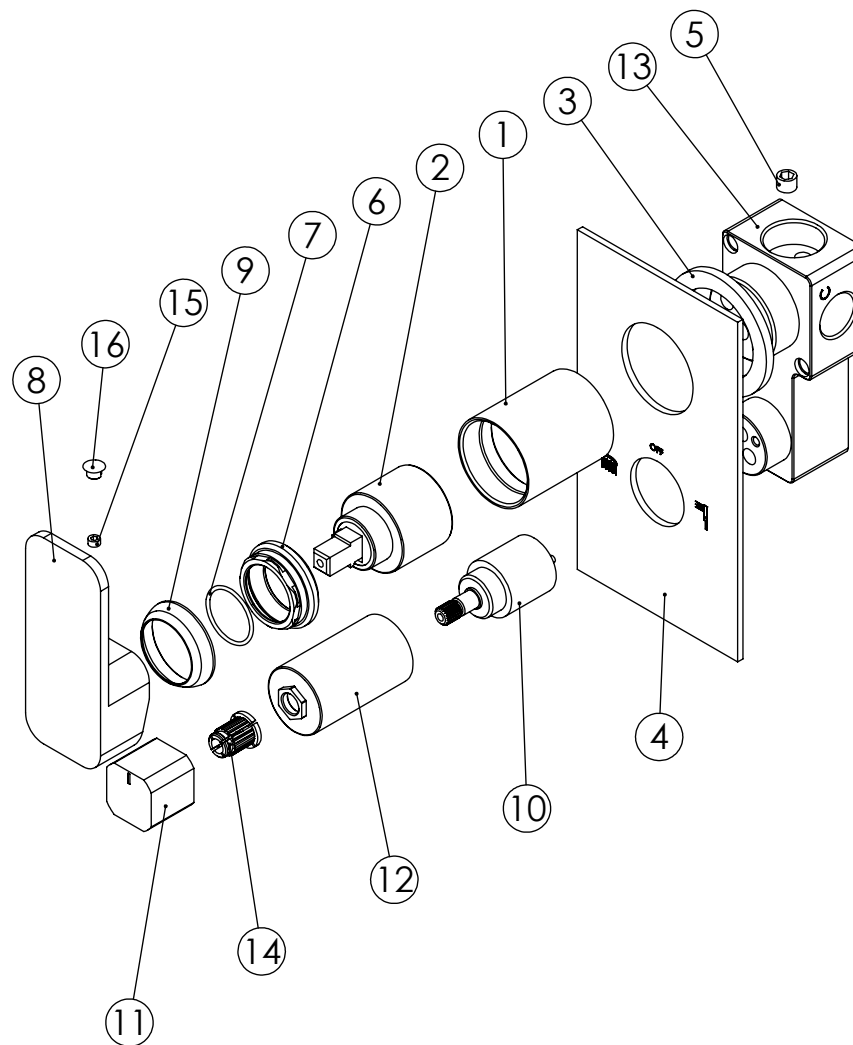

ESC. 1:2	Tuscano Moon concealed 2 way out Bath Mixer Taps		
10/07/2019	SANITERRA®		15132013
	https://saniterra.pt		

ITEM NO.	DESCRIPTION	REF.	QTY.
1	Copo Cartuchos Embutidos	100040	1
2	Cartucho 35	AC540A	1
3	Anel P_Espelhos Parede Furo Ø42	100652	1
4	Espelho 2 Vias Quadrado	100273	1
5	Perno Umbrako Din 914 M8-8 Inox	09160800080IN	1
6	Porca M37x1,5 C_Oring	100881	1
7	Orings 23.00x1.50 NBR 70	001098	1
8	Manípulo Moon	100927	1
9	Campânula Porca M37x1,5	100880	1
10	Distribuidor Ø25 2 Vias	AC1840	1
11	Manípulo Distribuidor 080	101083	1
12	Campânula Distribuidor 080	101082	1
13	Bloco Misturador 2 Vias	100114	1
14	Freio Plastico Manípulo 080	510	1
15	Perno Umbrako Din 914 M5-4 Inox A-2	09160500040IN	1
16	Dístico Ø6,5	LH-TP004CR	1

ESC.
1:3

Tuscano Moon concealed 2 way out
Bath Mixer Taps

10/07/2019

SANITERRA®

15132013

<https://saniterra.pt>