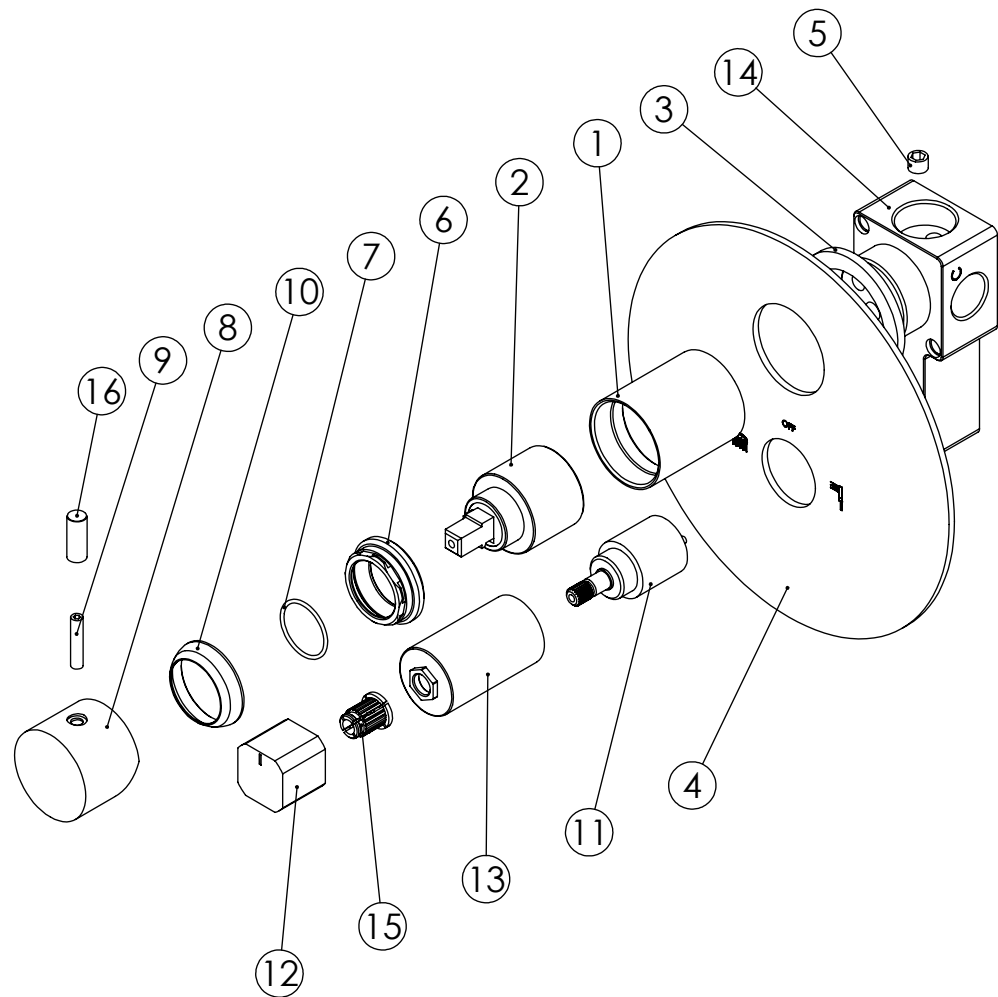

ESC. 1:3	Milano Slim concealed 2 way out Bath Mixer Taps with Diverter		
10/07/2019	SANITERRA®		15131016
	https://saniterra.pt		

ITEM NO.	DESCRIPTION	REF.	QTY.
1	Copo Cartuchos Embutidos	100040	1
2	Cartucho 35	AC540A	1
3	Anel P_Espelhos Parede Furo Ø42	100652	1
4	Espelho 2 Vias Cilíndrico	100061	1
5	Perno Umbrako Din 914 M8-8 Inox	09160800080IN	1
6	Porca M37x1,5 C_Oring	100881	1
7	Orings 23.00x1.50 NBR 70	001098	1
8	Manípulo Lavatório Cilíndrico P-Perno	100428	1
9	Perno Umbrako Din 914 M5-25 Inox A-2	09140500250IN	1
10	Campânula Porca M37x1,5	100880	1
11	Distribuidor Ø25 2 Vias	AC1840	1
12	Manípulo Distribuidor 080	101083	1
13	Campânula Distribuidor 080	101082	1
14	Bloco Misturador 2 Vias	100114	1
15	Freio Plastico Manípulo 080	510	1
16	Rabo Manípulo Cilíndrico Embutidos	100167	1

ESC. 1:3	Milano Slim concealed 2 way out Bath Mixer Taps with diverter						
10/07/2019	SANITERRA®		15131016				
	https://saniterra.pt						