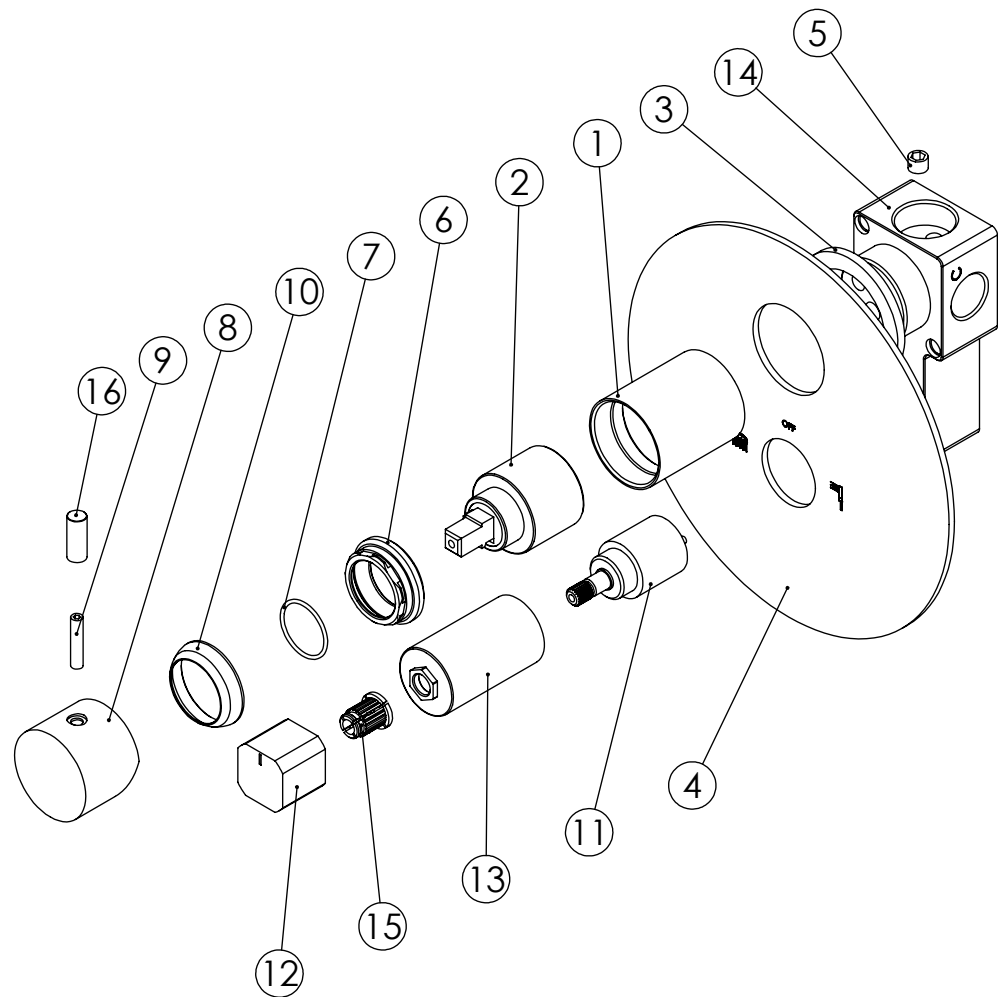

ESC. 1:3	Milano Celin concealed 2 way out Bath Mixer Taps with Diverter		
09/07/2019	SANITERRA®		15131015
	https://saniterra.pt		

ITEM NO.	DESCRIPTION	REF.	QTY.
1	Copo Cartuchos Embutidos	100040	1
2	Cartucho 35	AC540A	1
3	Anel P_Espelhos Parede Furo Ø42	100652	1
4	Espelho 2 Vias Cilíndrico	100061	1
5	Perno Umbrako Din 914 M8-8 Inox	09160800080IN	1
6	Porca M37x1,5 C_Oring	100881	1
7	Orings 23.00x1.50 NBR 70	001098	1
8	Manípulo Lavatório Cilíndrico P-Perno	100428	1
9	Perno Umbrako Din 914 M5-25 Inox A-2	09140500250IN	1
10	Campânula Porca M37x1,5	100880	1
11	Distribuidor Ø25 2 Vias	AC1840	1
12	Manípulo Distribuidor Ø80	101083	1
13	Campânula Distribuidor Ø80	101082	1
14	Bloco Misturador 2 Vias	100114	1
15	Freio Plástico Manípulo Ø80	510	1
16	Rabo Manípulo Cilíndrico Embutidos	100167	1

ESC. 1:3	Milano Celin concealed 2 way out Bath Mixer Taps with Diverter		
09/07/2019	SANITERRA®	15131015	
	https://saniterra.pt		