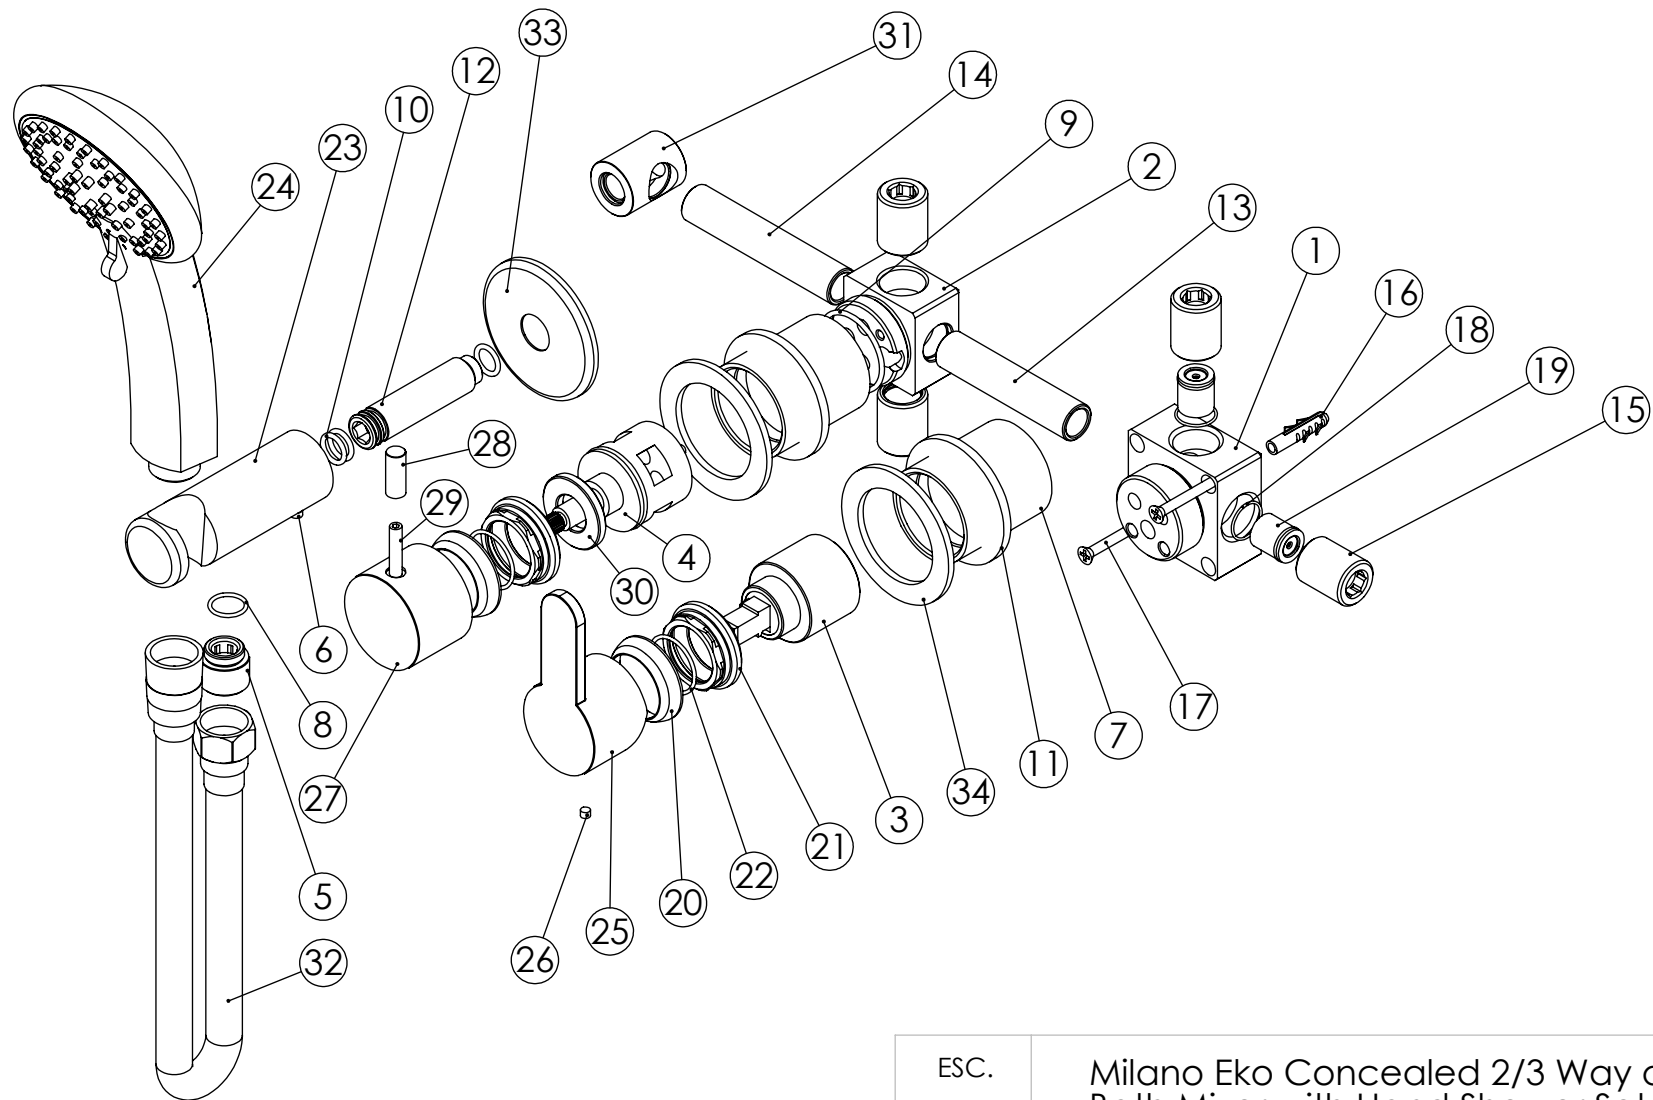

ESC. 1:5	Milano Eko Concealed 2/3 Way out Bath Mixer with Hand Shower Set			
15/01/2019	SANITERRA®	15131014A		
	https://saniterra.pt			

ESC. 1:3	Milano Eko Concealed 2/3 Way out Bath Mixer with Hand Shower Set			
15/01/2019	SANITERRA®		15131014A	
	https://saniterra.pt			

ITEM NO.	DESCRIPTION	REF.	QTY.
1	Bloco Lavatório Parede	100113	1
2	Bloco Distribuidor 3 Vias C_Tomada Integrada	100614	1
3	Cartucho 35	AC540A	1
4	Distribuidor Ø35 4 Vias	AC560	1
5	Casquilho P_Base Chuveiro	100052	1
6	Perno Umbrako Din 914 M5-4 Inox A-2	09160500040IN	1
7	Copo Cartuchos Embutidos	100040	2
8	Orings 13.00x1.50 NBR 70	001078	1
9	Orings 32.00x2.00 NBR 70	001411	1
10	Orings 10.00x2.00 NBR 70	001367	3
11	Anel P_Espelhos Parede Furo Ø42	100652	2
12	Ponteira Bica Parede	100038	1
13	Tubo Ligação Cartucho Distribuidor 090C	100547	1
14	Tubo Ligação Distribuidor Tomada Água 090C	100548	1
15	Casquilho G1-2xG1-2 Dist. 3 Vias	100299	4
16	Bucha Nylon Standard Nr. 6	BNSTD060	2
17	Parafuso Madeira 4x45	7505A0400350ZN	2
18	Freio Elástico Interno Ø16 INOX	100667	2
19	Válvula Anti retorno Ø15	AC1092	2
20	Campânula Porca M37x1,5	100880	2
21	Porca M37x1,5 C_Oring	100881	2
22	Orings 23.00x1.50 NBR 70	001098	2
23	Tomada Água Cilíndrica	100117	1
24	Chuveiro de Mão 3 Posições ABS MOON	AC1450	1
25	Manípulo Bracara	100490	1
26	Perno Umbrako Din 914 M4-4 Inox A-2	09140400040IN	1
27	Manípulo Cilíndrico P_Distribuidor	100162	1
28	Rabo Manípulo Cilíndrico Embutidos	100167	1
29	Perno Umbrako Din 914 M5-25 Inox A-2	09140500250IN	1
30	Aumento Porca Cartucho Distribuidor	100891	1
31	Casquilho Ligação Tubo-Bloco Embutido	100284	1
32	Ligação Banheira Duche 1,50 MT Cromolux	AC790	1
33	Pater Bica Cilíndrica Parede	100150	1
34	Espelho Parede P_SLIM090C1	100717	2

ESC. 1:5	Milano Eko Concealed 2/3 Way out Bath Mixer with Hand Shower Set			
15/01/2019	SANITERRA®		15131014A	
	https://saniterra.pt			