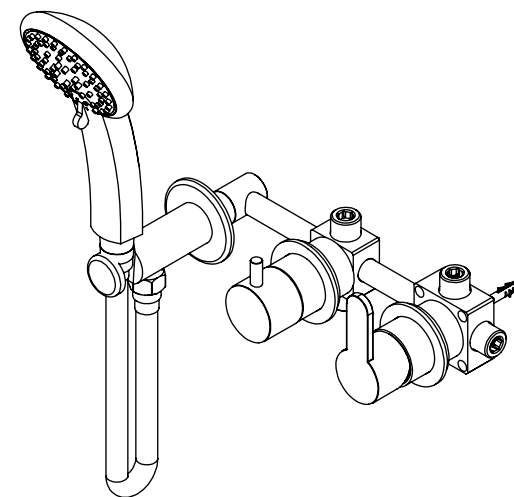

ESC. 1:5	Milano Eko Concealed 2/3 Way out Bath Mixer with Hand Shower Set			
15/01/2019	SANITERRA®	15131014A		
	https://saniterra.pt			

ESC. 1:3	Milano Eko Concealed 2/3 Way out Bath Mixer with Hand Shower Set			
15/01/2019	SANITERRA®		15131014A	
	https://saniterra.pt			

ITEM NO.	DESCRIPTION	REF.	QTY.
1	Bloco Lavatório Parede	100113	1
2	Bloco Distribuidor 3 Vias C_Tomada Integrada	100614	1
3	Cartucho 35	AC540A	1
4	Distribuidor Ø35 4 Vias	AC560	1
5	Casquilho P_Base Chuveiro	100052	1
6	Perno Umbrako Din 914 M5-4 Inox A-2	09160500040IN	1
7	Copo Cartuchos Embutidos	100040	2
8	Orings 13.00x1.50 NBR 70	001078	1
9	Orings 32.00x2.00 NBR 70	001411	1
10	Orings 10.00x2.00 NBR 70	001367	3
11	Anel P_Espelhos Parede Furo Ø42	100652	2
12	Ponteira Bica Parede	100038	1
13	Tubo Ligação Cartucho Distribuidor 090C	100547	1
14	Tubo Ligação Distribuidor Tomada Água 090C	100548	1
15	Casquilho G1-2xG1-2 Dist. 3 Vias	100299	4
16	Bucha Nylon Standard Nr. 6	BNSTD060	2
17	Parafuso Madeira 4x45	7505A0400350ZN	2
18	Freio Elástico Interno Ø16 INOX	100667	2
19	Válvula Anti retorno Ø15	AC1092	2
20	Campânula Porca M37x1,5	100880	2
21	Porca M37x1,5 C_Oring	100881	2
22	Orings 23.00x1.50 NBR 70	001098	2
23	Tomada Água Cilíndrica	100117	1
24	Chuveiro de Mão 3 Posições ABS MOON	AC1450	1
25	Manípulo Bracara	100490	1
26	Perno Umbrako Din 914 M4-4 Inox A-2	09140400040IN	1
27	Manípulo Cilíndrico P_Distribuidor	100162	1
28	Rabo Manípulo Cilíndrico Embutidos	100167	1
29	Perno Umbrako Din 914 M5-25 Inox A-2	09140500250IN	1
30	Aumento Porca Cartucho Distribuidor	100891	1
31	Casquilho Ligação Tubo-Bloco Embutido	100284	1
32	Ligação Banheira Duche 1,50 MT Cromolux	AC790	1
33	Pater Bica Cilíndrica Parede	100150	1
34	Espelho Parede P_SLIM090C1	100717	2

ESC. 1:5	Milano Eko Concealed 2/3 Way out Bath Mixer with Hand Shower Set			
15/01/2019	SANITERRA®		15131014A	
	https://saniterra.pt			