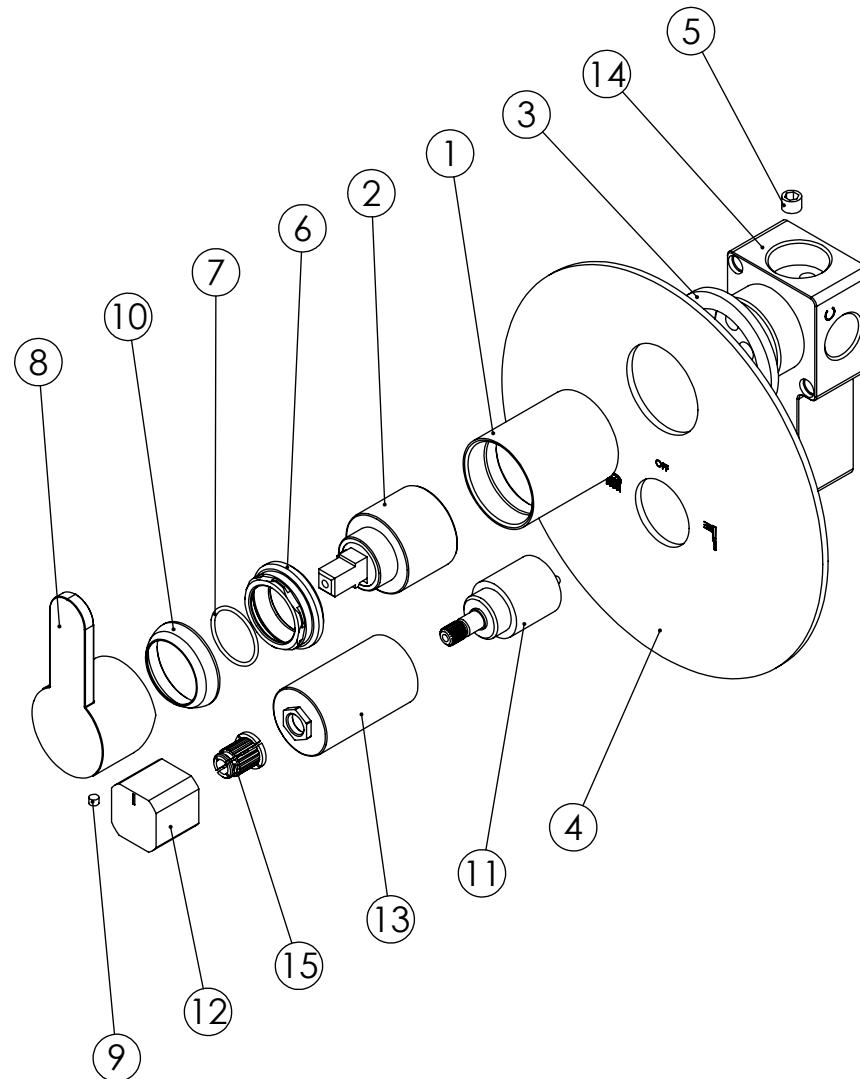

ESC. 1:3	Milano Eko concealed 2 way out Bath Mixer				
10/07/2019	SANITERRA®		15131014		
	https://saniterra.pt				

ITEM NO.	DESCRIPTION	REF.	QTY.
1	Copo Cartuchos Embutidos	100040	1
2	Cartucho 35	AC540A	1
3	Anel P_Espelhos Parede Furo Ø42	100652	1
4	Espelho 2 Vias Cilindrico	100061	1
5	Perno Umbrako Din 914 M8-8 Inox	09160800080IN	1
6	Porca M37x1,5 C_Oring	100881	1
7	Orings 23.00x1.50 NBR 70	001098	1
8	Manipulo Bracara	100490	1
9	Perno Umbrako Din 914 M4-4 Inox A-2	09140400040IN	1
10	Campânula Porca M37x1,5	100880	1
11	Distribuidor Ø25 2 Vias	AC1840	1
12	Manipulo Distribuidor 080	101083	1
13	Campânula Distribuidor 080	101082	1
14	Bloco Misturador 2 Vias	100114	1
15	Freio Plastico Manipulo 080	510	1

ESC. 1:3	Milano Eko concealed 2 way out Bath Mixer			
10/07/2019	SANITERRA®	15131014		
	https://saniterra.pt			