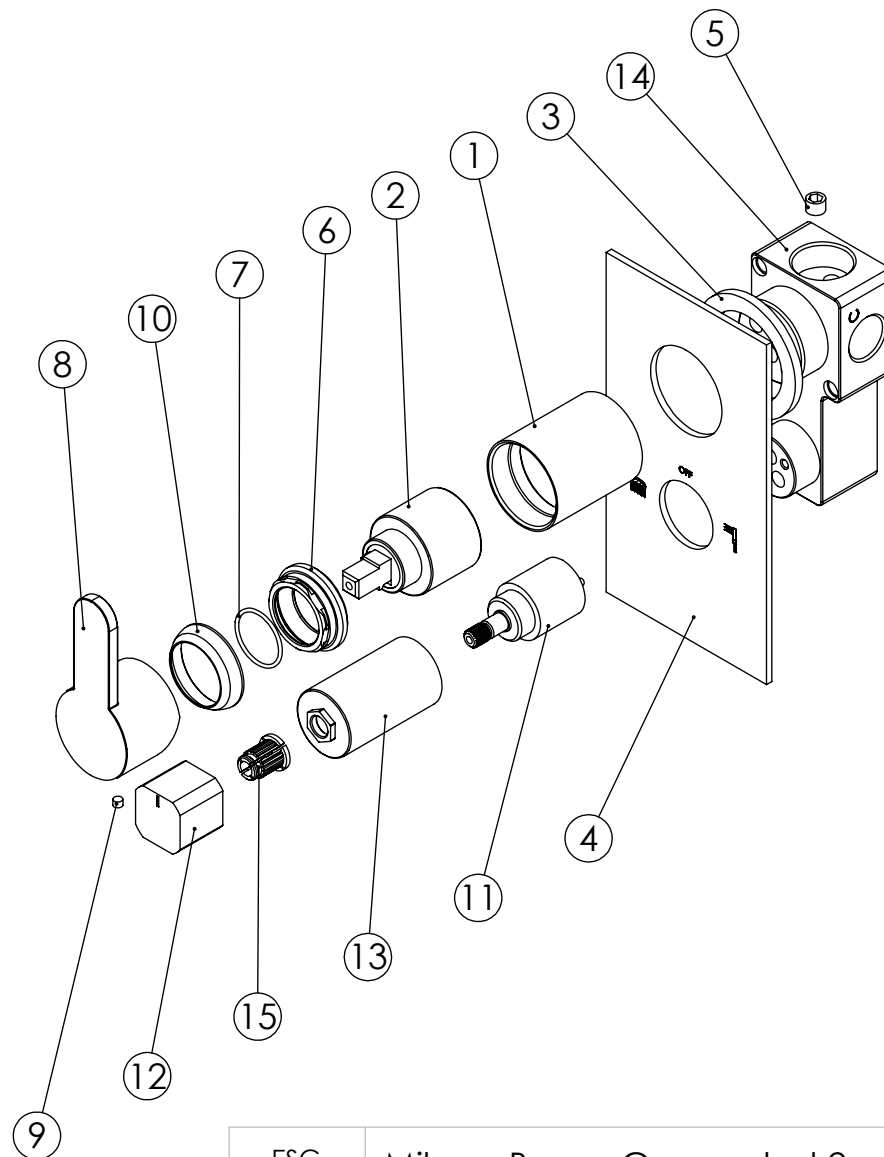

ESC. 1:2	Milano Braca Concealed 2 way out Bath Mixer Taps		
18/06/2019	SANITERRA®		15131012
	https://saniterra.pt		

ITEM NO.	DESCRIPTION	REF.	QTY.
1	Copo Cartuchos Embutidos	100040	1
2	Cartucho 35	AC540A	1
3	Anel P_Espelhos Parede Furo Ø42	100652	1
4	Espelho 2 Vias Quadrado	100273	1
5	Perno Umbrako Din 914 M8-8 Inox	09160800080IN	1
6	Porca M37x1,5 C_Oring	100881	1
7	Orings 23.00x1.50 NBR 70	001098	1
8	Manipulo Bracara	100490	1
9	Perno Umbrako Din 914 M4-4 Inox A-2	09140400040IN	1
10	Campânula Porca M37x1,5	100880	1
11	Distribuidor Ø25 2 Vias	AC1840	1
12	Manipulo Distribuidor 080	101083	1
13	Campânula Distribuidor 080	101082	1
14	Bloco Misturador 2 Vias	100114	1
15	Freio Plastico Manipulo 080	510	1

ESC.
1:3

Milano Braca Concealed 2 way out
Bath Mixer Taps

18/06/2019

SANITERRA®

15131012

<https://saniterra.pt>