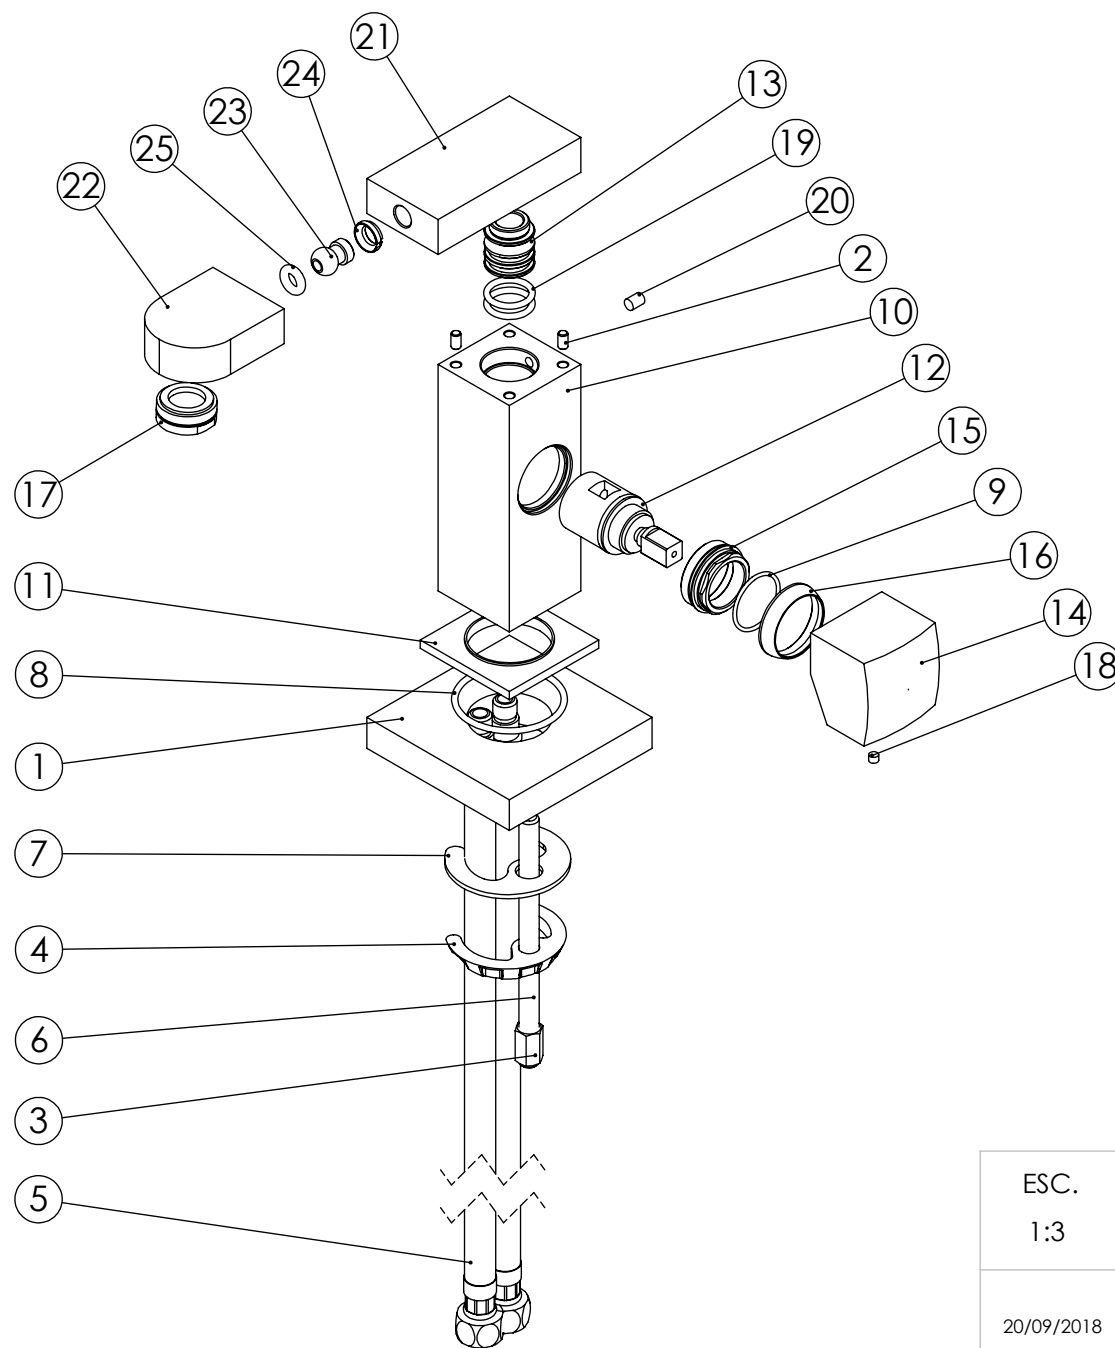

ESC. 1:2	Tuscano King Bidet Mixer Taps			
20/09/2018	SANITERRA®		142017	
	https://saniterra.pt			

ITEM NO.	DESCRIPTION	REF.	QTY.
1	Fixação Monocomandos 80x80x15		1
2	Perno Fixação Bicas Ø4x7	100736	2
3	Fêmea Fixação M8	AC844	1
4	Ferradura	AC844	1
5	Ligação 450mm M10x1 G3/8"	AC844	2
6	Perno Fixação P_Monoc. 120mm	AC844	1
7	Vedação Da Ferradura	AC844	1
8	Orings 41.00x2.50 NBR 70	001783	1
9	Orings 23.00x1.50 NBR 70	001098	1
10	Corpo Lavatório Esquadro	100089	1
11	Pater Lavatório Esquadro	100146	1
12	Cartucho Ø25 Águas Livres	AC570	1
13	Embolo 20x20 P-Nascente	100268	1
14	Manípulo Lavatório Kina	100201	1
15	Porca Cartucho Nascente	100697	1
16	Campânula Porca M32x1,5	100883	1
17	Perlator 24x1 Min. Slim	AC1320	1
18	Perno Umbrako Din 914 M4-4 Inox A-2	09140400040IN	1
19	Orings 14.50x2.50 NBR 70	001580	2
20	Perno Umbrako Din 914 M5-8 Inox A-2	09140500080IN	1
21	Bica Bidé Esquadro	100028	1
22	Ponteira Bica Bidé Kina	100096	1
23	Esfera Bica Bidé Rotativa Bracara	100620	1
24	Anilhas para Rótula	0381	1
25	Orings 5.94x3.53 NBR 70	002649	1

ESC.
1:3

Tuscano King Bidet Mixer Taps

20/09/2018

SANITERRA®

142017

<https://saniterra.pt>