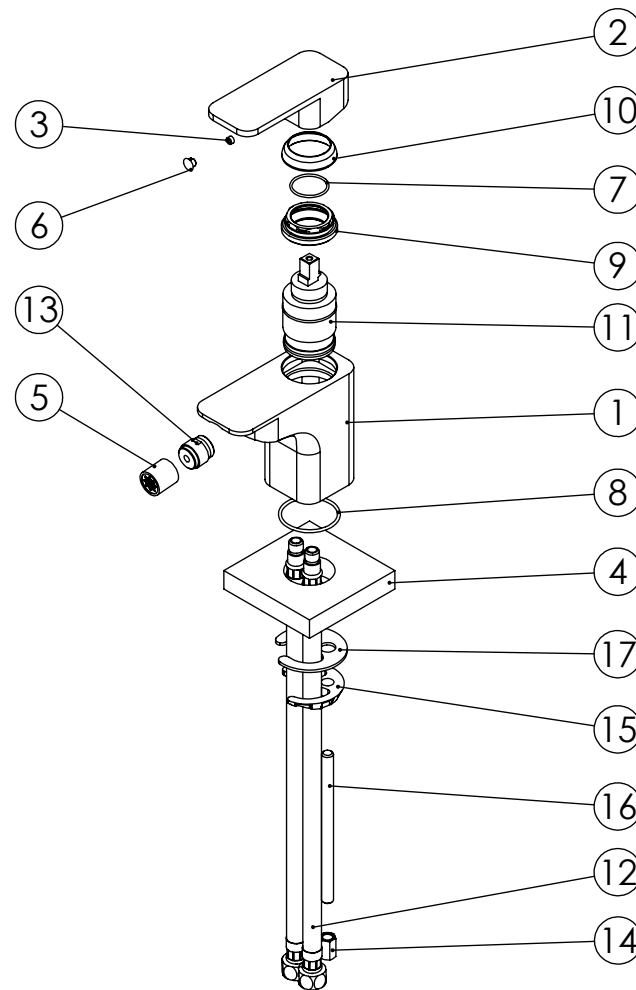

ESC. 1:2	Tuscano Moon Bidet Mixer			
07/06/2018	<b>SANITERRA®</b>		142013	
	<a href="https://saniterra.pt">https://saniterra.pt</a>			

ITEM NO.	DESCRIPTION	REF.	QTY.
1	Corpo Bidé MOON	100800	1
2	Manípulo Moon	100927	1
3	Perno Umbrako Din 914 M5-4 Inox A-2	0916050040IN	1
4	Fixação Monocomandos 80x80x15		1
5	Espumador Airforce F16x1 Cromado	AC1550	1
6	Dístico Ø6,5	LH-TP004CR	1
7	Orings 23.00x1.50 NBR 70	001098	1
8	Orings 37.00x2 NBR 70	001421	1
9	Porca M37x1,5 C_Oring	100881	1
10	Campânula Porca M37x1,5	100880	1
11	Cartucho 35 Due Águas Livres Longo	AC1510	1
12	Ligação 350mm M10x1 G3x8	AC840	2
13	Rótula Espumador Airforce F16x1 Cromado	AC1560	1
14	Fêmea Fixação M8	AC840	1
15	Ferradura	AC840	1
16	Perno Fixação P_Monoc. 120mm	AC840	1
17	Vedação Da Ferradura	AC840	1

ESC. 1:5	Tuscano Moon Bidet Mixer			
07/06/2018	<b>SANITERRA®</b>		142013	
	<a href="https://saniterra.pt">https://saniterra.pt</a>			