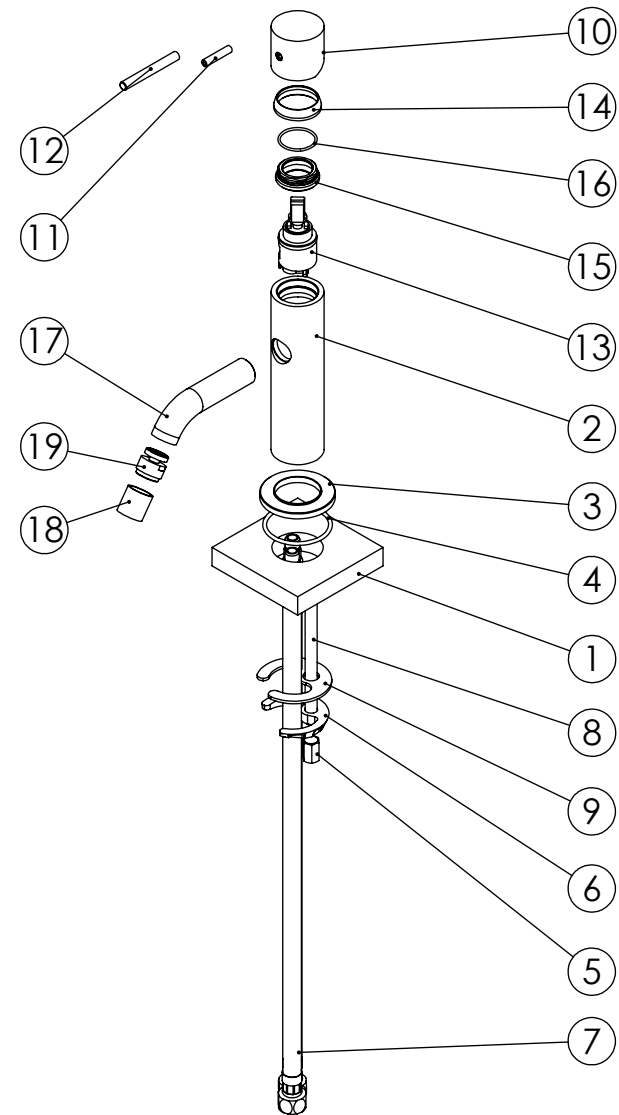

ESC. 1:2	Bidet Mixer Taps Milano Slim			
10/09/2019	<b>SANITERRA®</b>		141016	
	<a href="https://saniterra.pt">https://saniterra.pt</a>			

ITEM NO.	DESCRIPTION	REF.	QTY.
1	Fixação Monocomandos 80x80x15		1
2	Corpo Lavatório Slim	100359	1
3	Pater Lavatório Slim	100360	1
4	Orings 41.00x2.50 NBR 70	001783	1
5	Fêmea Fixação M8	AC844	1
6	Ferradura	AC840	1
7	Ligação 450mm M10x1 G3/8"	AC844	2
8	Perno Fixação P_Monoc. 120mm	AC844	1
9	Vedação Da Ferradura	AC840	1
10	Manipulo Lavatório Slim	100361	1
11	Perno Umbrako Din 914 M5-25 Inox A-2	09140500250IN	1
12	Perno Manipulo Slim	100362	1
13	Cartucho Ø25 Águas Livres	AC570	1
14	Campânula Porca M32x1,5	100883	1
15	Porca M28x1 C_Oring	100892	1
16	Orings 23.00x1.50 NBR 70	001098	1
17	Bica Bidé SLIM	100363	1
18	Espumador Airforce F16x1 Cromado	AC1550	1
19	Rótula Espumador Airforce F16x1 Cromado	AC1560	1

ESC. 1:5	Bidet Mixer Taps Milano Slim			
10/09/2019	<b>SANITERRA®</b>		141016	
	<a href="https://saniterra.pt">https://saniterra.pt</a>			

Service:

- 11mm
- 18-19mm
- 24-25mm
- 2,5mm/6MM

### 3°

Fixed:

### 4°