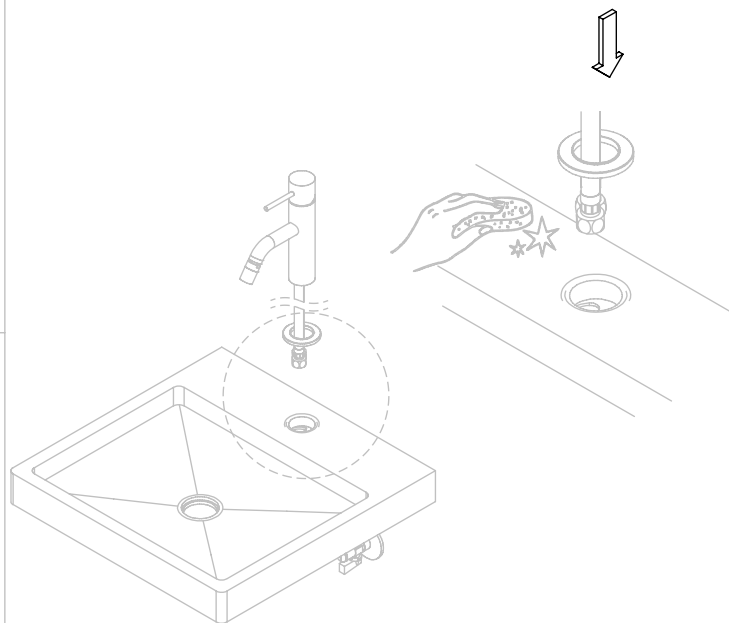

Washbasin Mixer Installation Manual

2°