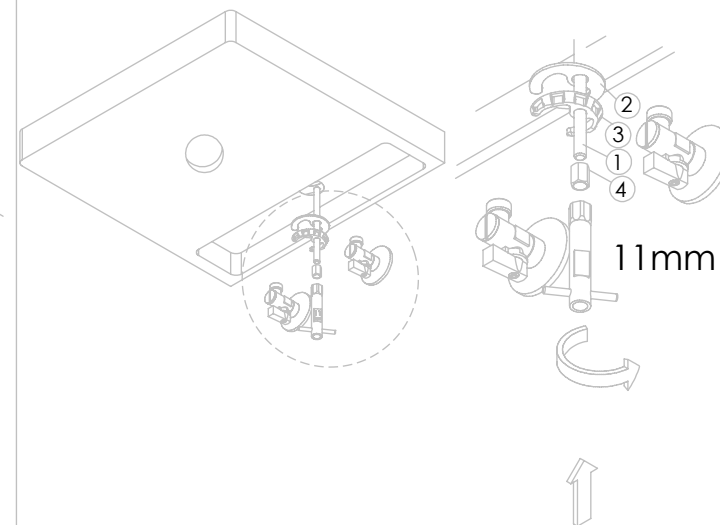

Service:

- 11mm
- 18-19mm
- 24-25mm
- 2,5mm/6MM

Washbasin Mixer Installation Manual

2°

3°

Fixed:

4°

5°

Maintenance: