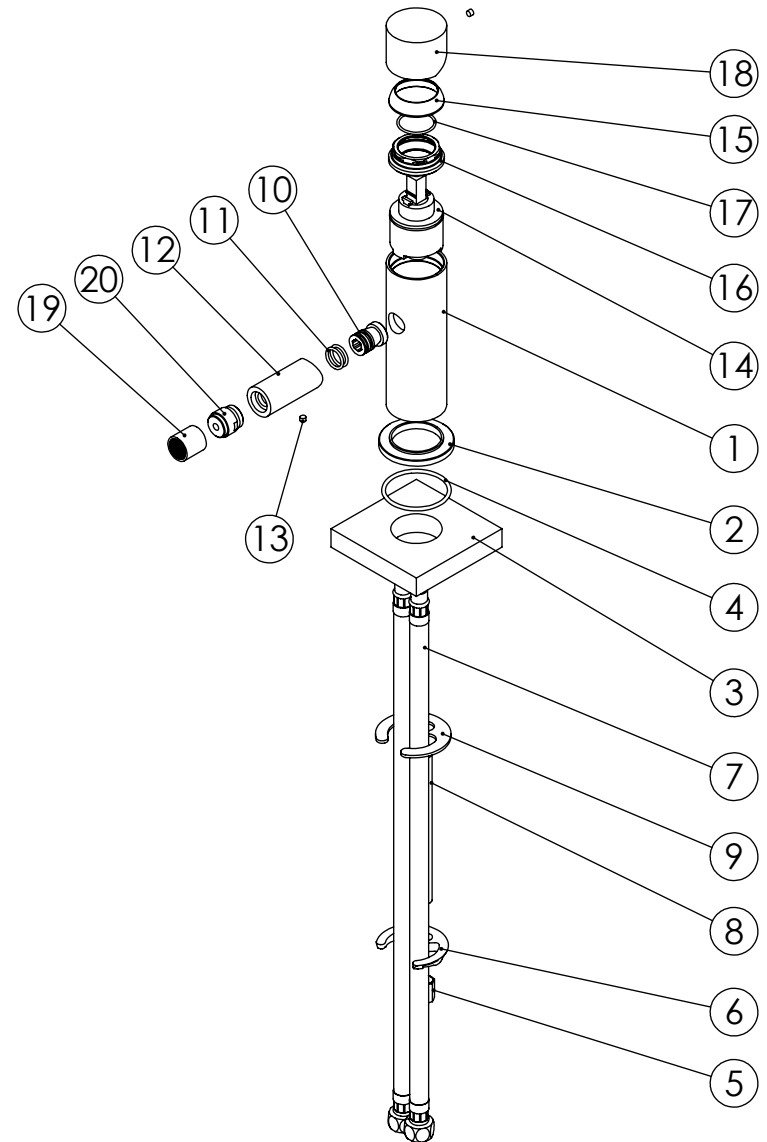

| | | | | |
|-------------|---|--|--------|--|
| ESC. 1:2 | Milano Celin Bidet Mixer Taps | | | |
| 03/08/2018 | SANITERRA® | | 141015 | |
| | https://saniterra.pt | | | |

| ITEM NO. | DESCRIPTION | REF. | QTY. |
|----------|---|---------------|------|
| 1 | Corpo Lavatório Cilíndrico | 100072 | 1 |
| 2 | Pater Lavatório Cilíndrico | 100016 | 1 |
| 3 | Fixação Monocomandos 80x80x15 | | 1 |
| 4 | Orings 41.00x2.50 NBR 70 | 001783 | 1 |
| 5 | Fêmea Fixação M8 | AC844 | 1 |
| 6 | Ferradura | AC844 | 1 |
| 7 | Ligação 450mm M10x1 G3/8" | AC844 | 2 |
| 8 | Perno Fixação P_Monoc. 120mm | AC844 | 1 |
| 9 | Vedação Da Ferradura | AC844 | 1 |
| 10 | Embulo Bica 16 X 26 mm | 100177 | 1 |
| 11 | Orings 12.50x1.80 NBR 70 | 001242 | 2 |
| 12 | Bica Bidé Cilíndrica | 100074 | 1 |
| 13 | Perno Umbrako Din 914 M4-4 Inox A-2 | 09140400040IN | 2 |
| 14 | Cartucho 35 Águas Livres | AC1060 | 1 |
| 15 | Campânula Porca M37x1,5 | 100880 | 1 |
| 16 | Porca M37x1,5 C_Oring | 100881 | 1 |
| 17 | Orings 23.00x1.50 NBR 70 | 001098 | 1 |
| 18 | Manípulo Lavatório Cilíndrico | 100185 | 1 |
| 19 | Espumador Airforce F16x1 Cromado | AC1550 | 1 |
| 20 | Rótula Espumador Airforce F16x1 Cromado | AC1560 | 1 |

ESC.
1:5

Milano Celin Bidet Mixer Taps

03/08/2018

SANITERRA®

141015

<https://saniterra.pt>