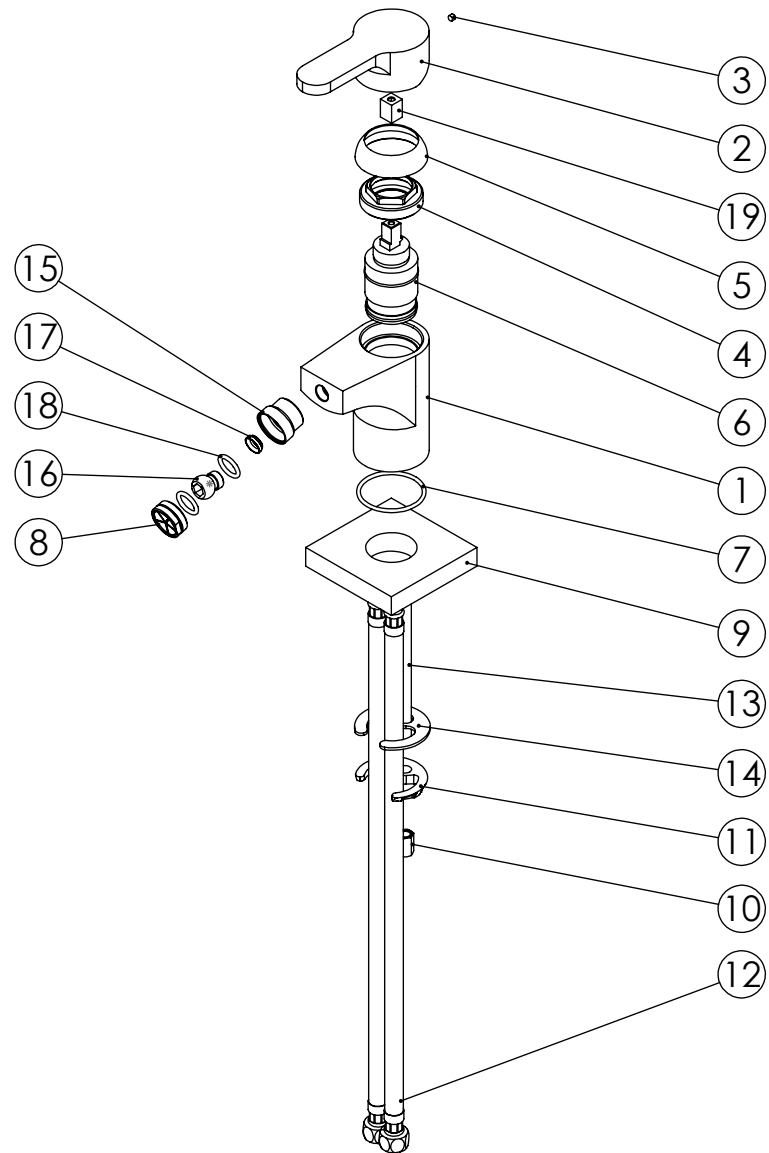

ESC. 1:2	Milano Eko Bidet Mixer			
21/11/2018	SANITERRA®		141014	
	https://saniterra.pt			

ITEM NO.	DESCRIPTION	REF.	QTY.
1	Corpo Bidé F&A	100565	1
2	Manípulo Quad F&A	100562	1
3	Perno Umbrako Din 914 M4-4 Inox A-2	09140400040IN	1
4	Porca Aperto Cartucho M42x1,5	100168	1
5	Campânula Cartucho Monocomando Luna	100261	1
6	Cartucho 35 Due Águas Livres Longo	AC1510	1
7	Orings 41.00x2.50 NBR 70	001783	1
8	Perlator 24x1 Min. Slim	AC1320	1
9	Fixação Monocomandos 80x80x15		1
10	Fêmea Fixação M8	AC844	1
11	Ferradura	AC844	1
12	Ligação 450mm M10x1 G3/8"	AC844	2
13	Perno Fixação P_Monoc. 120mm	AC844	1
14	Vedação Da Ferradura	AC844	1
15	Casquilho Perlator Bidé F&A	100815	1
16	Esfera Perlator Bidé Plan	100272	1
17	Anilhas para Rótula	0381	1
18	Orings 13.60x2.70 NBR 70	001862	2
19	Capuchon leva 9x9A 10x10.4	AC1050	1

ESC. 1:5	Milano Eko Bidet Mixer			
21/11/2018	SANITERRA®		141014	
	https://saniterra.pt			