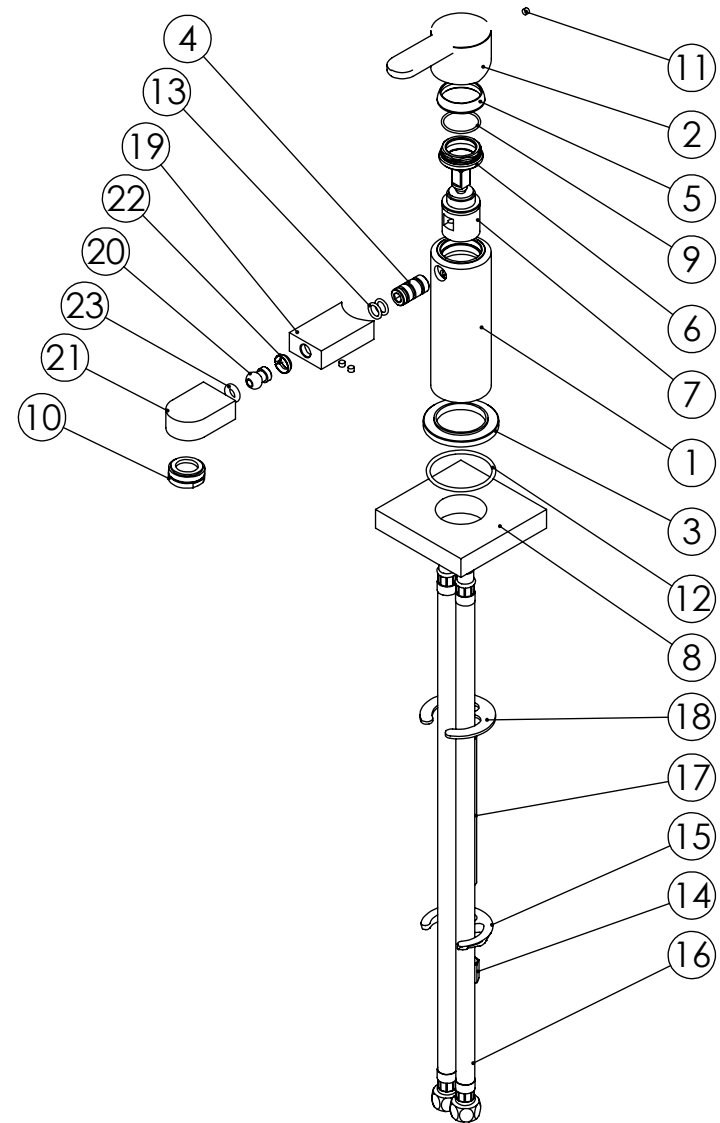

| | | | | |
|-------------|---|--|--------|--|
| ESC. 1:2 | Milano Braca Bidet Mixer Taps | | | |
| 22/05/2018 | SANITERRA® | | 141012 | |
| | https://saniterra.pt | | | |

| ITEM NO. | DESCRIPTION | REF. | QTY. |
|----------|-------------------------------------|---------------|------|
| 1 | Corpo Lavatório Bracara | 100488 | 1 |
| 2 | Manípulo Bracara | 100490 | 1 |
| 3 | Pater Lavatório Cilíndrico | 100016 | 1 |
| 4 | Êmbolo Ligação Bica Plan | 100351 | 1 |
| 5 | Campânula Porca M32x1,5 | 100883 | 1 |
| 6 | Porca M28x1 C_Oring | 100892 | 1 |
| 7 | Cartucho Ø25 Águas Livres | AC570 | 1 |
| 8 | Fixação Monocomandos 80x80x15 | | 1 |
| 9 | Orings 23.00x1.50 NBR 70 | 001098 | 1 |
| 10 | Perlador 24x1 Min. Slim | AC1320 | 1 |
| 11 | Perno Umbrako Din 914 M4-4 Inox A-2 | 09140400040IN | 3 |
| 12 | Orings 41.00x2.50 NBR 70 | 001783 | 1 |
| 13 | Orings 8.00x1.90 NBR 70 | 001349 | 2 |
| 14 | Fêmea Fixação M8 | AC844 | 1 |
| 15 | Ferradura | AC844 | 1 |
| 16 | Ligação 450mm M10x1 G3/8" | AC844 | 2 |
| 17 | Perno Fixação P_Monoc. 120mm | AC844 | 1 |
| 18 | Vedação Da Ferradura | AC844 | 1 |
| 19 | Bica Bidé Bracara | 100491 | 1 |
| 20 | Esfera Bica Bidé Rotativa Bracara | 100620 | 1 |
| 21 | Ponteira Bica Bidé Bracara | 100492 | 1 |
| 22 | Anilhas para Rótula | 0381 | 1 |
| 23 | Orings 5.94x3.53 NBR 70 | 002649 | 1 |

| | | | | |
|-------------|---|--|--------|--|
| ESC. 1:5 | Milano Braca Bidet Mixer Taps | | | |
| 22/05/2018 | SANITERRA® | | 141012 | |
| | https://saniterra.pt | | | |