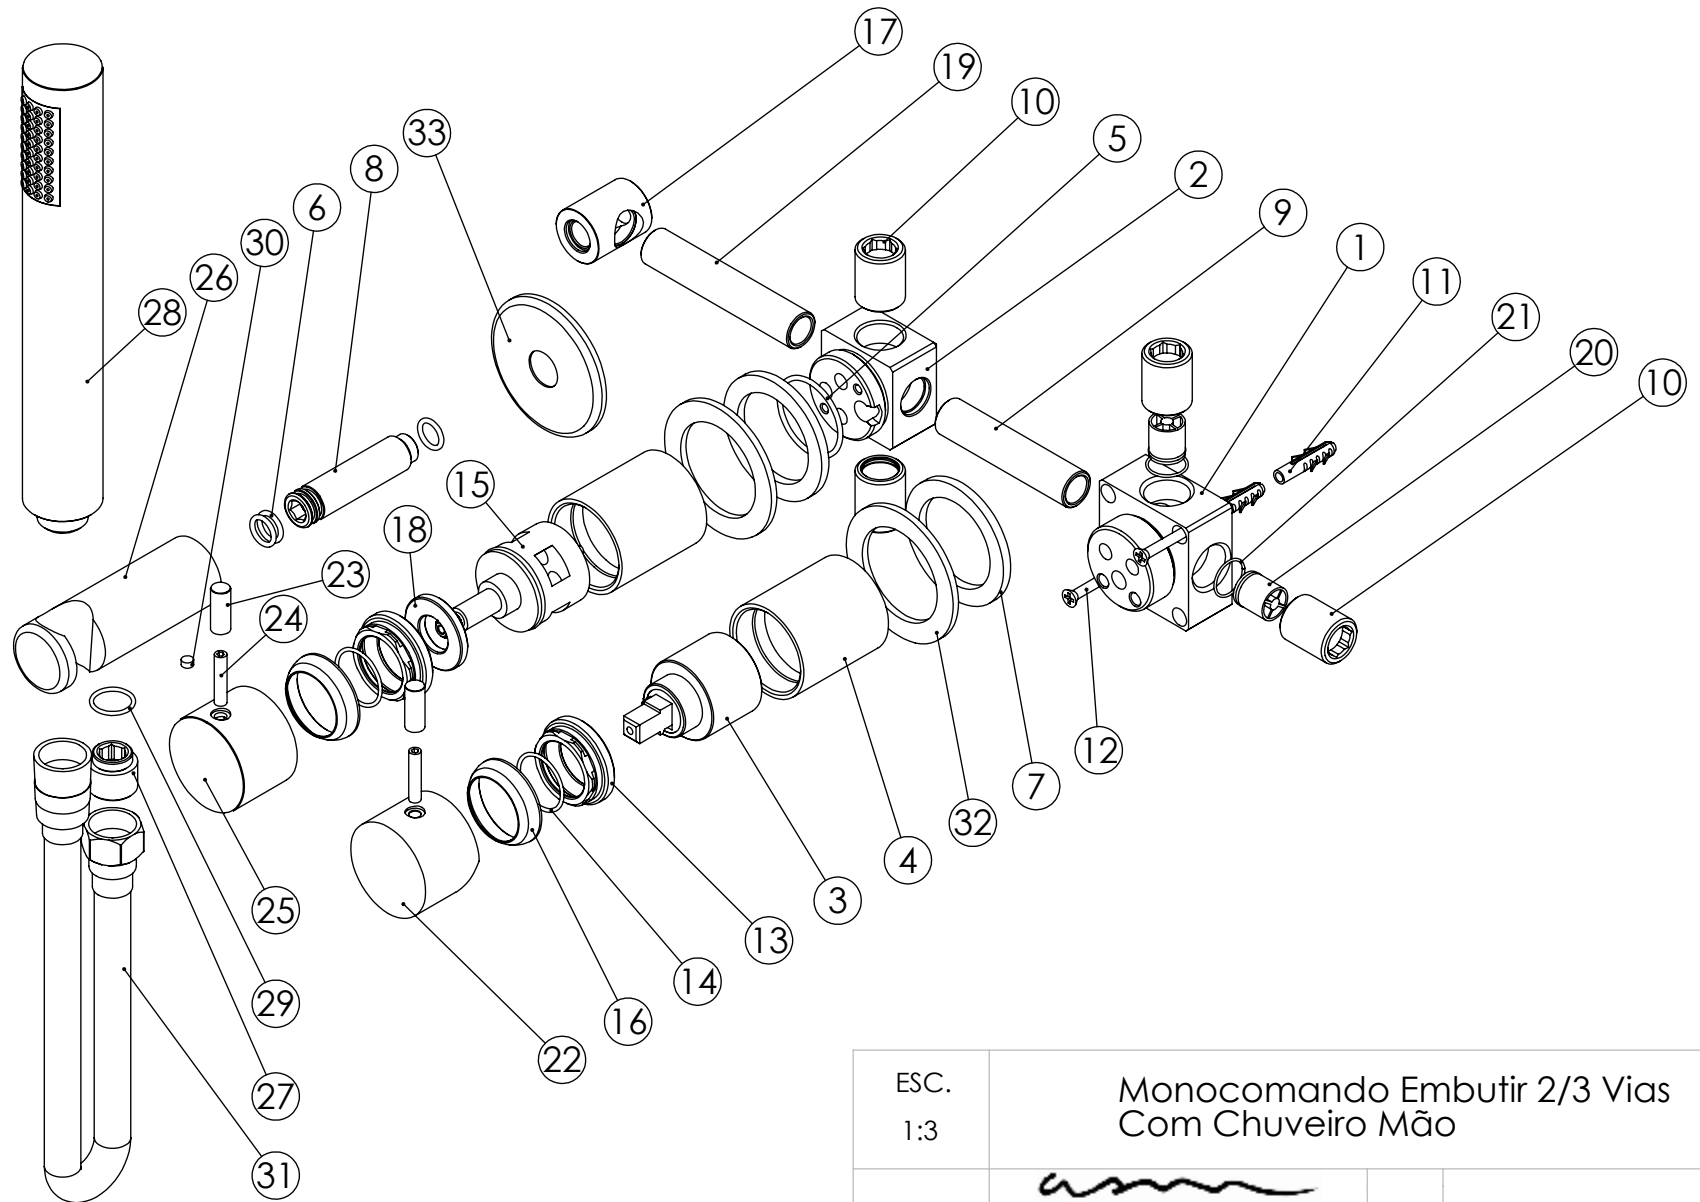

ESC. 1:5	Milano Slim Concealed 2/3 Way out Bath Mixer with Set Hand Shower			
20/06/2018	SANITERRA®		15131016B	
	https://saniterra.pt			

ESC. 1:3	Monocomando Embutir 2/3 Vias Com Chuveiro Mão	
20/06/2018	 ASM TAPS ⁺ WATER SOUL	SLIMASM090C1

ITEM NO.	DESCRIPTION	REF.	QTY.
1	Bloco Lavatório Parede	100113	1
2	Bloco Distribuidor 3 Vias C_Tomada Integrada	100614	1
3	Cartucho 35	AC540A	1
4	Copo Cartuchos Embutidos	100040	2
5	Orings 32.00x2.00 NBR 70	001411	1
6	Orings 10.00x2.00 NBR 70	001367	3
7	Anel P-Espelhos Parede Furo Ø42	100652	2
8	Ponteira Bica Parede	100038	1
9	Tubo Ligação Cartucho Distribuidor 090C	100547	1
10	Casquilho G1-2xG1-2 Dist. 3 Vias	100299	4
11	Bucha Nylon Standard Nr. 6	BNSTD060	2
12	Parafuso Madeira 4x45	7505A0400350ZN	2
13	Porca M37x1,5 C_Oring	100881	2
14	Orings 23.00x1.50 NBR 70	001098	2
15	Distribuidor Ø35 4 Vias	AC560	1
16	Campânula Porca M37x1,5	100880	2
17	Casquilho Ligação Tubo-Bloco Embutido	100284	1
18	Aumento Porca Cartucho Distribuidor	100891	1
19	Tubo Ligação Distribuidor Tomada Água 090C	100548	1
20	Válvula Anti retorno Ø15	AC1092	2
21	Freio Elástico Interno Ø16 INOX	100667	2
22	Manípulo Cilíndrico C-Perno Embutidos	100429	1
23	Rabo Manípulo Cilíndrico Embutidos	100167	2
24	Perno Umbrako Din 914 M5-25 Inox A-2	09140500250IN	2
25	Manípulo Cilíndrico P_Distribuidor	100162	1
26	Tomada Água Cilíndrica	100117	1
27	Casquilho P_Base Chuveiro	100052	1
28	Chuveiro de Mão Cilíndrico c-Anti-calcário ABS Cromo	AC391	1
29	Orings 15.10x1.60 NBR 70	001210	1
30	Perno Umbrako Din 914 M5-4 Inox A-2	0916050040IN	1
31	Ligação Banheira Duche 1,50 MT Cromolux	AC790	1
32	Espelho Parede P_SLIM090C1	100717	2
33	Pater Bica Cilíndrica Parede	100150	1

ESC.
1:5

Milano Slim Concealed 2/3 Way out
Bath Mixer with Set Hand Shower

20/06/2018

SANITERRA®

15131016B

<https://saniterra.pt>