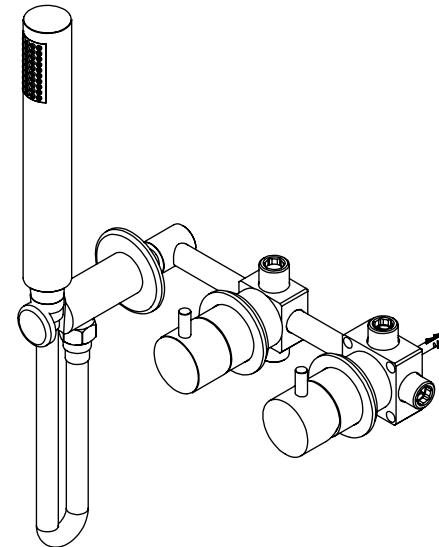

ESC. 1:5	Milano Slim Concealed 2/3 Way out Bath Mixer with Set Hand Shower			
20/06/2018	SANITERRA®		15131016B	
	https://saniterra.pt			

ESC. 1:3	Monocomando Embutir 2/3 Vias Com Chuveiro Mão	
20/06/2018	 ASM TAPS ⁺ WATER SOUL	SLIMASM090C1

ITEM NO.	DESCRIPTION	REF.	QTY.
1	Bloco Lavatório Parede	100113	1
2	Bloco Distribuidor 3 Vias C_Tomada Integrada	100614	1
3	Cartucho 35	AC540A	1
4	Copo Cartuchos Embutidos	100040	2
5	Orings 32.00x2.00 NBR 70	001411	1
6	Orings 10.00x2.00 NBR 70	001367	3
7	Anel P-Espelhos Parede Furo Ø42	100652	2
8	Ponteira Bica Parede	100038	1
9	Tubo Ligação Cartucho Distribuidor 090C	100547	1
10	Casquilho G1-2xG1-2 Dist. 3 Vias	100299	4
11	Bucha Nylon Standard Nr. 6	BNSTD060	2
12	Parafuso Madeira 4x45	7505A0400350ZN	2
13	Porca M37x1,5 C_Oring	100881	2
14	Orings 23.00x1.50 NBR 70	001098	2
15	Distribuidor Ø35 4 Vias	AC560	1
16	Campânula Porca M37x1,5	100880	2
17	Casquilho Ligação Tubo-Bloco Embutido	100284	1
18	Aumento Porca Cartucho Distribuidor	100891	1
19	Tubo Ligação Distribuidor Tomada Água 090C	100548	1
20	Válvula Anti retorno Ø15	AC1092	2
21	Freio Elástico Interno Ø16 INOX	100667	2
22	Manípulo Cilíndrico C-Perno Embutidos	100429	1
23	Rabo Manípulo Cilíndrico Embutidos	100167	2
24	Perno Umbrako Din 914 M5-25 Inox A-2	09140500250IN	2
25	Manípulo Cilíndrico P_Distribuidor	100162	1
26	Tomada Água Cilíndrica	100117	1
27	Casquilho P_Base Chuveiro	100052	1
28	Chuveiro de Mão Cilíndrico c-Anti-calcário ABS Cromo	AC391	1
29	Orings 15.10x1.60 NBR 70	001210	1
30	Perno Umbrako Din 914 M5-4 Inox A-2	0916050040IN	1
31	Ligação Banheira Duche 1,50 MT Cromolux	AC790	1
32	Espelho Parede P_SLIM090C1	100717	2
33	Pater Bica Cilíndrica Parede	100150	1

ESC.
1:5

Milano Slim Concealed 2/3 Way out
Bath Mixer with Set Hand Shower

20/06/2018

SANITERRA®

15131016B

<https://saniterra.pt>