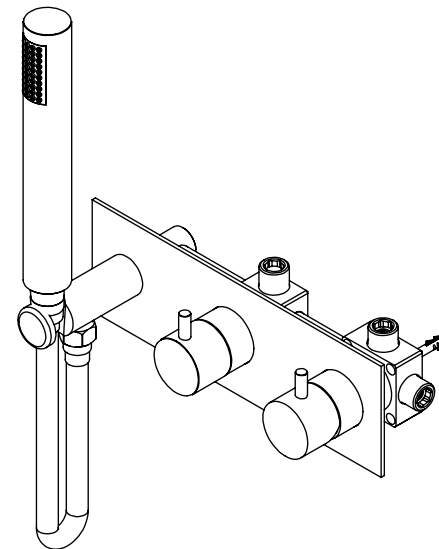

ESC. 1:5	Milano Slim Concealed 2/3 Way out Bath Mixer with Set Hand Shower			
20/06/2018	SANITERRA®		15131016A	
	https://saniterra.pt			

ESC. 1:3	Monocomando Embutir 2/3 Vias Com Chuveiro Mão						
20/06/2018	 ASM TAPS [®] WATER SOUL		SLIMASM090C				

ITEM NO.	DESCRIPTION	REF.	QTY.
1	Bloco Lavatório Parede	100113	1
2	Bloco Distribuidor 3 Vias C_Tomada Integrada	100614	1
3	Cartucho 35	AC540A	1
4	Esp. P.Monoc.1 via 3.saídas C.Tomada de água	100503	1
5	Copo Cartuchos Embutidos	100040	2
6	Orings 32.00x2.00 NBR 70	001411	1
7	Orings 10.00x2.00 NBR 70	001367	3
8	Anel P-Espelhos Parede Furo Ø42	100652	2
9	Ponteira Bica Parede	100038	1
10	Tubo Ligação Cartucho Distribuidor Ø90C	100547	1
11	Casquilho G1-2xG1-2 Dist. 3 Vias	100299	4
12	Bucha Nylon Standard Nr. 6	BNSTD060	2
13	Parafuso Madeira 4x45	7505A0400350ZN	2
14	Porca M37x1,5 C_Oring	100881	2
15	Orings 23.00x1.50 NBR 70	001098	2
16	Distribuidor Ø35 4 Vias	AC560	1
17	Campânula Porca M37x1,5	100880	2
18	Casquilho Ligação Tubo-Bloco Embutido	100284	1
19	Aumento Porca Cartucho Distribuidor	100891	1
20	Tubo Ligação Distribuidor Tomada Água Ø90C	100548	1
21	Válvula Anti retorno Ø15	AC1092	2
22	Freio Elástico Interno Ø16 INOX	100667	2
23	Manípulo Cilíndrico C-Perno Embutidos	100429	1
24	Rabo Manípulo Cilíndrico Embutidos	100167	2
25	Perno Umbrako Din 914 M5-25 Inox A-2	09140500250IN	2
26	Manípulo Cilíndrico P_Distribuidor	100162	1
27	Tomada Água Cilíndrica	100117	1
28	Casquilho P_Base Chuveiro	100052	1
29	Chuveiro de Mão Cilíndrico c-Anti-calcário ABS Cromo	AC391	1
30	Orings 15.10x1.60 NBR 70	001210	1
31	Perno Umbrako Din 914 M5-4 Inox A-2	0916050040IN	1
32	Ligação Banheira Duche 1,50 MT Cromolux	AC790	1

ESC.
1:5

Milano Slim Concealed 2/3 Way out
Bath Mixer with Set Hand Shower

20/06/2018

SANITERRA®

15131016A

<https://saniterra.pt>