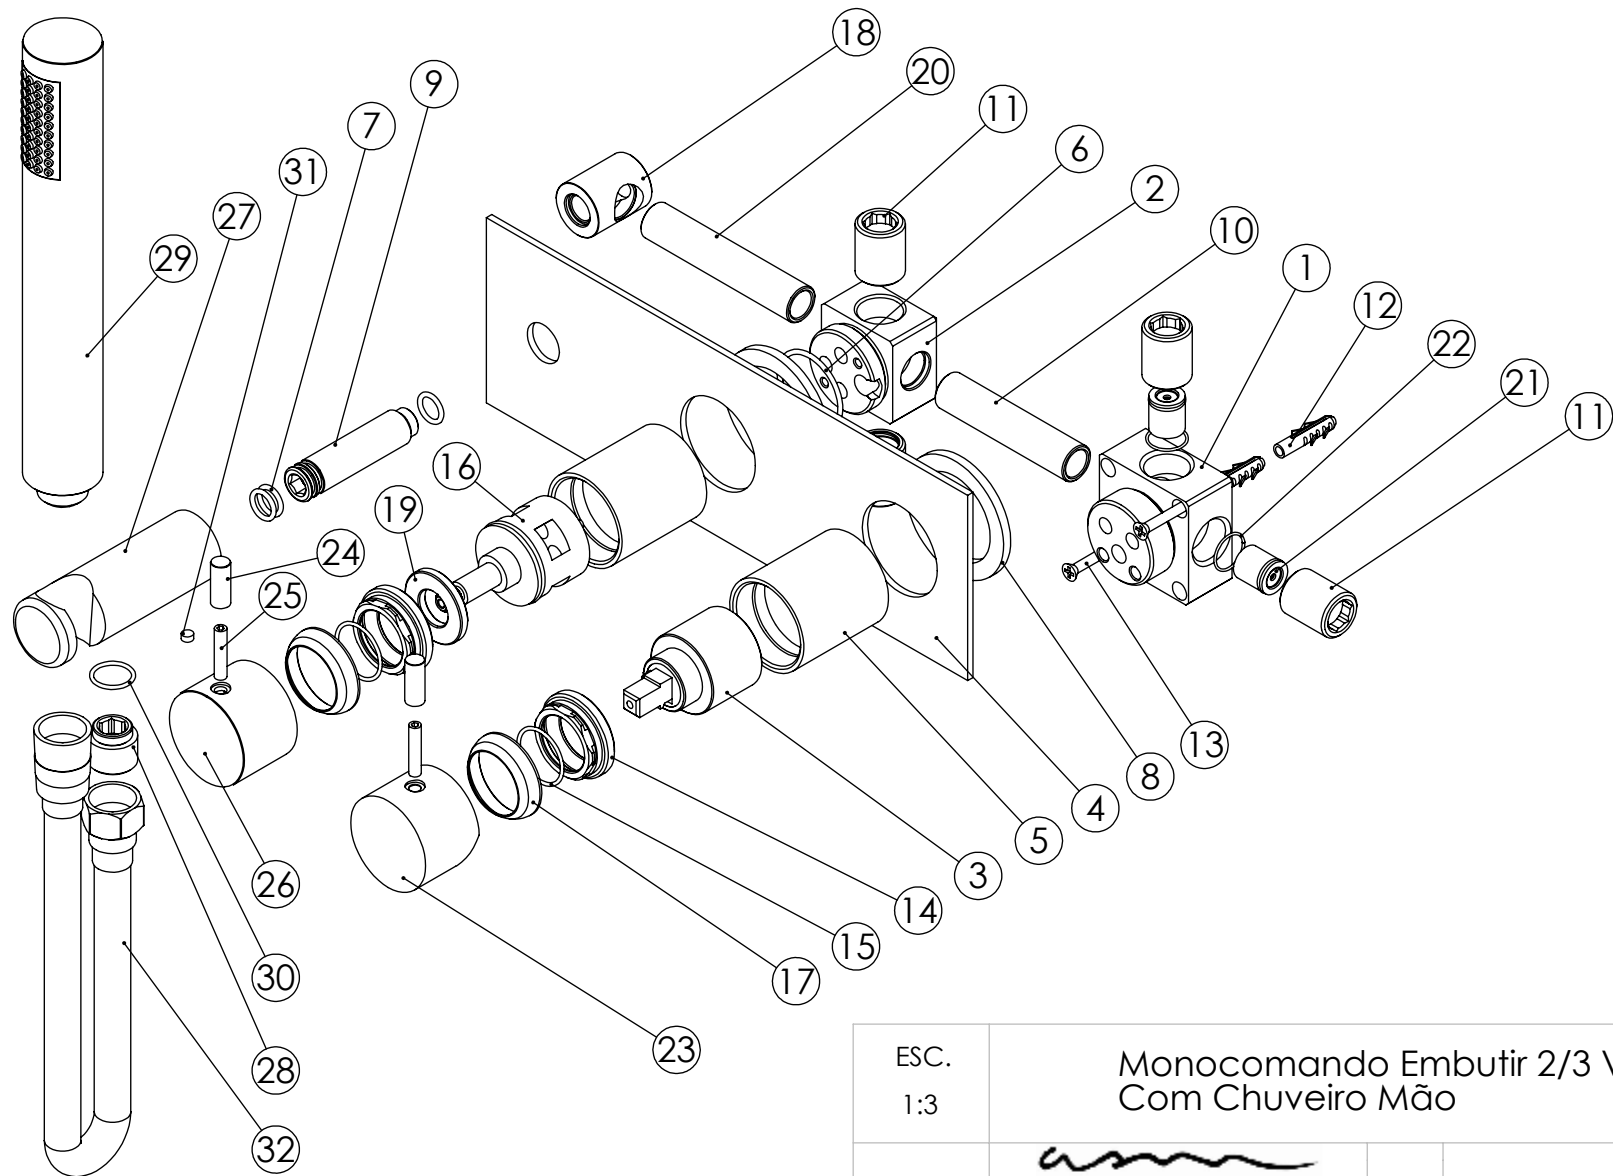

ESC. 1:5	Milano Slim Concealed 2/3 Way out Bath Mixer with Set Hand Shower			
20/06/2018	SANITERRA®		15131016A	
	https://saniterra.pt			

ESC. 1:3	Monocomando Embutir 2/3 Vias Com Chuveiro Mão						
20/06/2018	 ASM TAPS [®] WATER SOUL		SLIMASM090C				

ITEM NO.	DESCRIPTION	REF.	QTY.
1	Bloco Lavatório Parede	100113	1
2	Bloco Distribuidor 3 Vias C_Tomada Integrada	100614	1
3	Cartucho 35	AC540A	1
4	Esp. P.Monoc.1 via 3.saídas C.Tomada de água	100503	1
5	Copo Cartuchos Embutidos	100040	2
6	Orings 32.00x2.00 NBR 70	001411	1
7	Orings 10.00x2.00 NBR 70	001367	3
8	Anel P-Espelhos Parede Furo Ø42	100652	2
9	Ponteira Bica Parede	100038	1
10	Tubo Ligação Cartucho Distribuidor Ø90C	100547	1
11	Casquilho G1-2xG1-2 Dist. 3 Vias	100299	4
12	Bucha Nylon Standard Nr. 6	BNSTD060	2
13	Parafuso Madeira 4x45	7505A0400350ZN	2
14	Porca M37x1,5 C_Oring	100881	2
15	Orings 23.00x1.50 NBR 70	001098	2
16	Distribuidor Ø35 4 Vias	AC560	1
17	Campânula Porca M37x1,5	100880	2
18	Casquilho Ligação Tubo-Bloco Embutido	100284	1
19	Aumento Porca Cartucho Distribuidor	100891	1
20	Tubo Ligação Distribuidor Tomada Água Ø90C	100548	1
21	Válvula Anti retorno Ø15	AC1092	2
22	Freio Elástico Interno Ø16 INOX	100667	2
23	Manípulo Cilíndrico C-Perno Embutidos	100429	1
24	Rabo Manípulo Cilíndrico Embutidos	100167	2
25	Perno Umbrako Din 914 M5-25 Inox A-2	09140500250IN	2
26	Manípulo Cilíndrico P_Distribuidor	100162	1
27	Tomada Água Cilíndrica	100117	1
28	Casquilho P_Base Chuveiro	100052	1
29	Chuveiro de Mão Cilíndrico c-Anti-calcário ABS Cromo	AC391	1
30	Orings 15.10x1.60 NBR 70	001210	1
31	Perno Umbrako Din 914 M5-4 Inox A-2	0916050040IN	1
32	Ligação Banheira Duche 1,50 MT Cromolux	AC790	1

ESC.
1:5

Milano Slim Concealed 2/3 Way out
Bath Mixer with Set Hand Shower

20/06/2018

SANITERRA®

15131016A

<https://saniterra.pt>