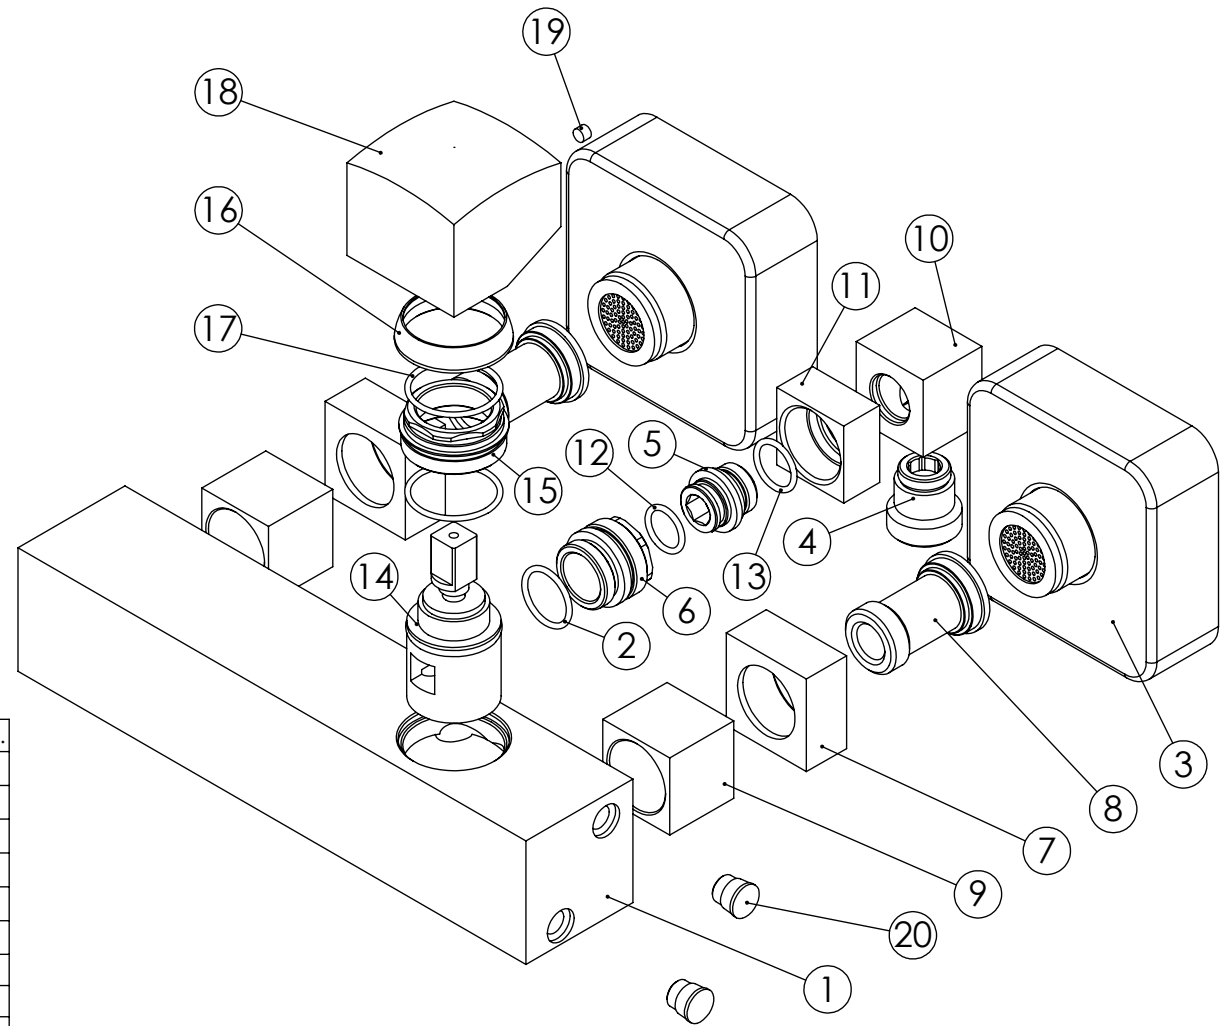

ESC. 1:2	Tuscano King Shower Mixer Taps with Shower Kit and Hose		
10/01/2019	<b>SANITERRA®</b>	122017	
	<a href="https://saniterra.pt">https://saniterra.pt</a>		

ITEM NO.	DESCRIPTION	REF.	QTY.
1	Corpo Misturadora Duche Nascente	100066	1
2	Orings 15.10x1.60 NBR 70	001210	1
3	Kit Espelho Minimalista C-Excêntrico H50 Quadrado	AC1710	2
4	Casquilho Bicha Descanso Rotativo	100181	1
5	Casquilho Descanso Rotativo	100270	1
6	Casquilho Distribuidor Banheira Esquadro	100139	1
7	Porca Misturadora Quadrada	100007	2
8	Sede Mist. Quadrado	100180	2
9	Aumento Da Sede Quadrado	100143	2
10	Corpo Descanso Rotativo	100140	1
11	Porca Descanso Rotativo	100141	1
12	Orings 11.10x1.60 NBR 70	001206	1
13	Orings 12.50x1.60 NBR 70	001207	1
14	Cartucho Ø25 Águas Livres	AC570	1
15	Porca Cartucho Nascente	100697	1
16	Campânula Porca M32x1,5	100883	1
17	Orings 23.00x1.50 NBR 70	001098	2
18	Manípulo Lavatório Kina	100201	1
19	Perno Umbrako Din 914 M4-4 Inox A-2	09140400040IN	1
20	Taco Estanqueidade M8x1 NASC040	100903	3

ESC. 1:2	Tuscano King Shower Mixer Taps with Shower Kit and Hose		
10/01/2019	<b>SANITERRA®</b>	122017	
	<a href="https://saniterra.pt">https://saniterra.pt</a>		