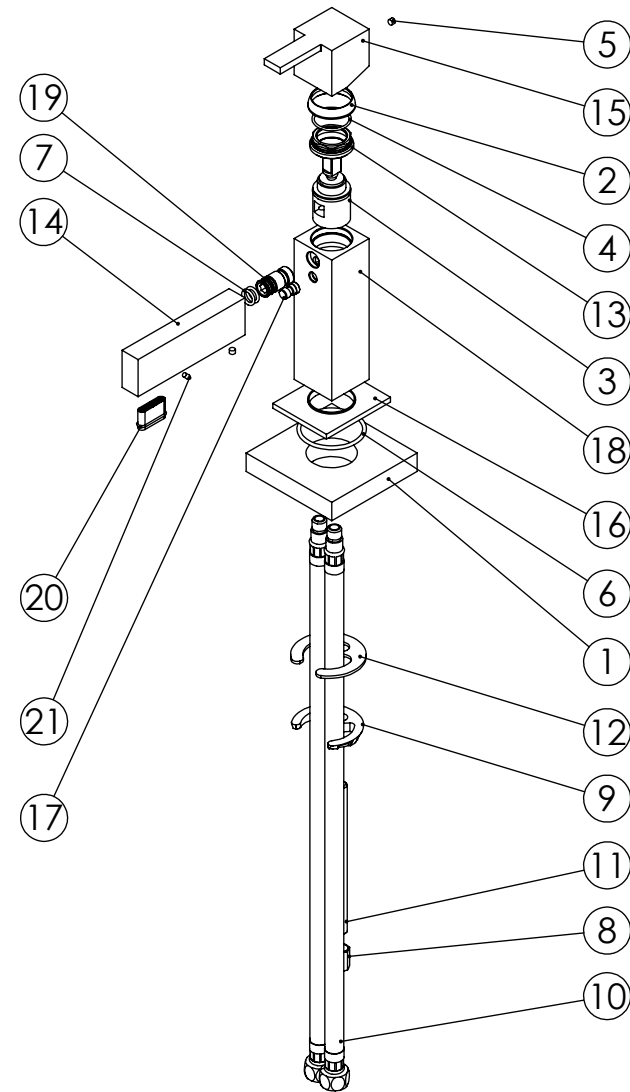

ESC. 1:2	Tuscano City Wash Basin Mixer Taps			
28/06/2018	<b>SANITERRA®</b>		112021	
	<a href="https://saniterra.pt">https://saniterra.pt</a>			

ITEM NO.	DESCRIPTION	REF.	QTY.
1	Fixação Monocomandos 80x80x15		1
2	Campânula Porca M32x1,5	100883	1
3	Cartucho Ø25 Águas Livres	AC570	1
4	Orings 23.00x1.50 NBR 70	001098	1
5	Perno Umbrako Din 914 M4-4 Inox A-2	09140400040IN	2
6	Orings 41.00x2.50 NBR 70	001783	1
7	Orings 8.00x1.90 NBR 70	001349	2
8	Fêmea Fixação M8	AC844	1
9	Ferradura	AC844	1
10	Ligação 450mm M10x1 G3/8"	AC844	2
11	Perno Fixação P_Monoc. 120mm	AC844	1
12	Vedação Da Ferradura	AC844	1
13	Porca M28x1 C_Oring	100892	1
14	Bica Lavatório City	100504	1
15	Manípulo City	AC662	1
16	Pater Lavatório City	100567	1
17	Perno Aperto Bica City	100770	1
18	Corpo Lavatório City	100512	1
19	Êmbolo Ligação Bica Plan	100351	1
20	Perlator Retangular Urban	AC890	1
21	Perno Umbrako Din 914 M3-6 Inox A-2	79910300060IN	1

ESC. 1:5	Tuscano City Wash Basin Mixer Taps			
28/06/2018	<b>SANITERRA®</b>		112021	
	<a href="https://saniterra.pt">https://saniterra.pt</a>			