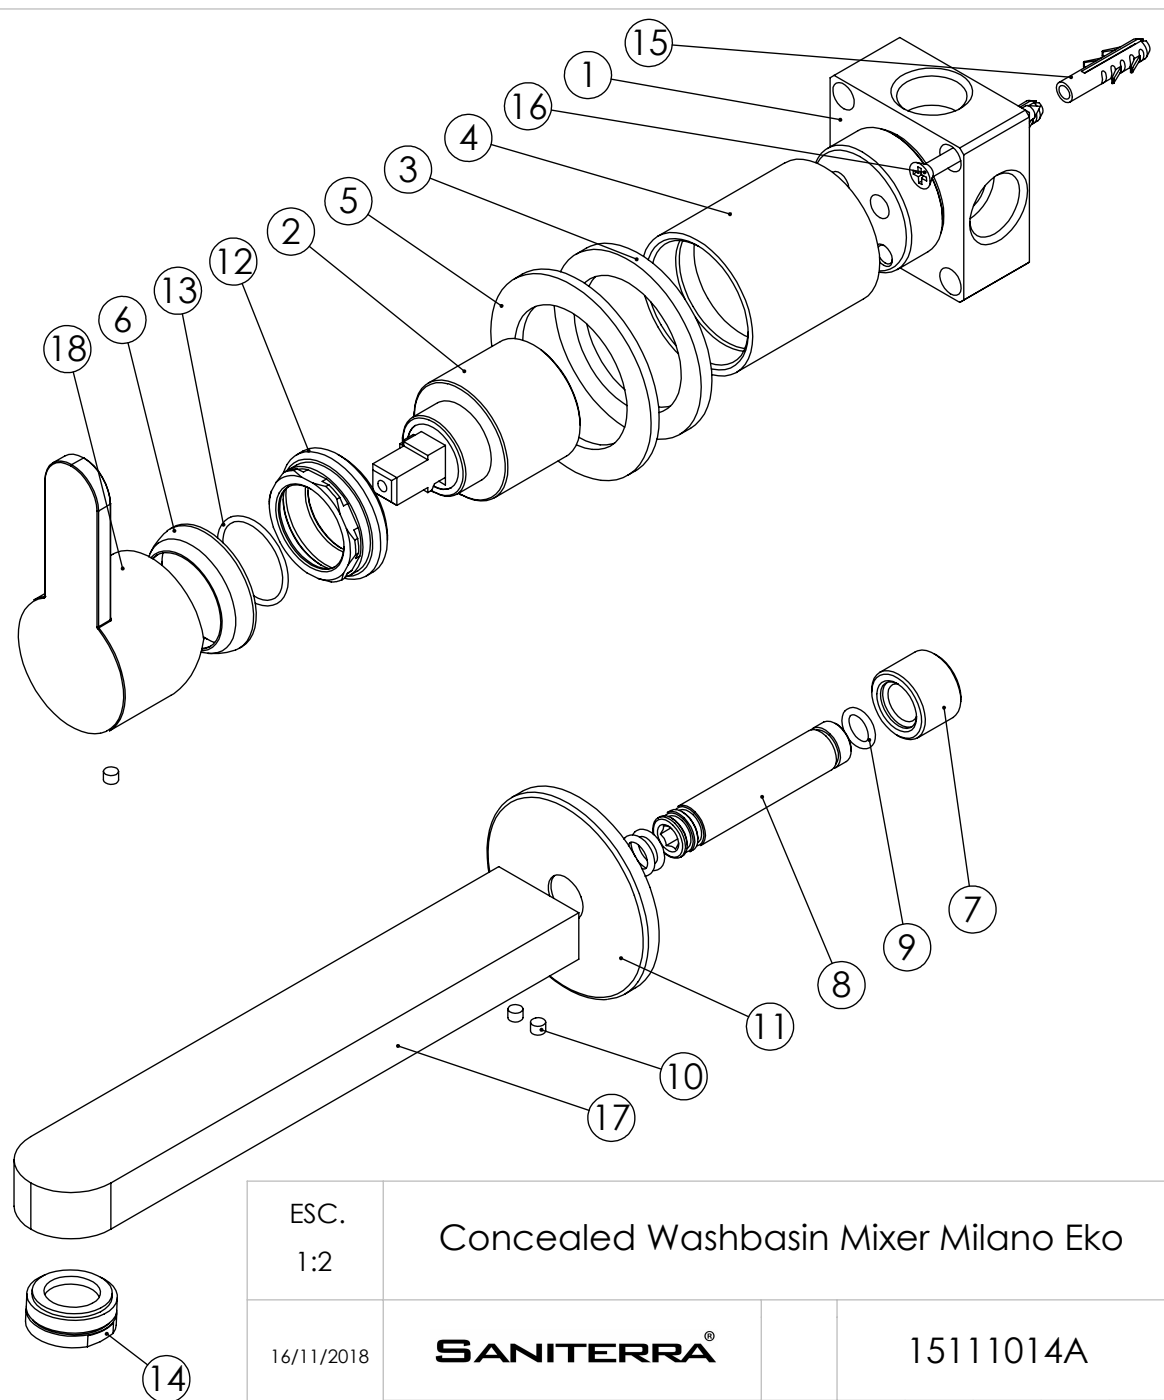

ESC. 1:2	Concealed Washbasin Mixer Milano Eko			
16/11/2018	SANITERRA®		15141011A	
	https://saniterra.pt			

ITEM NO.	DESCRIPTION	REF.	QTY.
1	Bloco 1 Via	100025	1
2	Cartucho 35	AC540A	1
3	Anel P_Espelhos Parede Furo Ø42	100652	1
4	Copo Cartuchos Embutidos	100040	1
5	Espelho Parede P_SLIM090C1	100717	1
6	Campânula Porca M37x1,5	100880	1
7	Casquilho Ponteira Bica Parede	100200	1
8	Ponteira Bica Parede Urban	100288	1
9	Orings 8.00x1.90 NBR 70	001349	3
10	Perno Umbrako Din 914 M4-4 Inox A-2	09140400040IN	3
11	Pater Bica Parede Slim Furo 13mm	100712	1
12	Porca M37x1,5 C_Oring	100881	1
13	Orings 23.00x1.50 NBR 70	001098	1
14	Perlador 24x1 Min. Slim	AC1320	1
15	Bucha Nylon Standard Nr. 6	BNSTD060	2
16	Parafuso Madeira 4x45	7505A0400350ZN	2
17	Bica Parede Bracara 190mm	100502	1
18	Manípulo Bracara	100490	1

ESC.
1:2

Concealed Washbasin Mixer Milano Eko

16/11/2018

SANITERRA®

15111014A

<https://saniterra.pt>