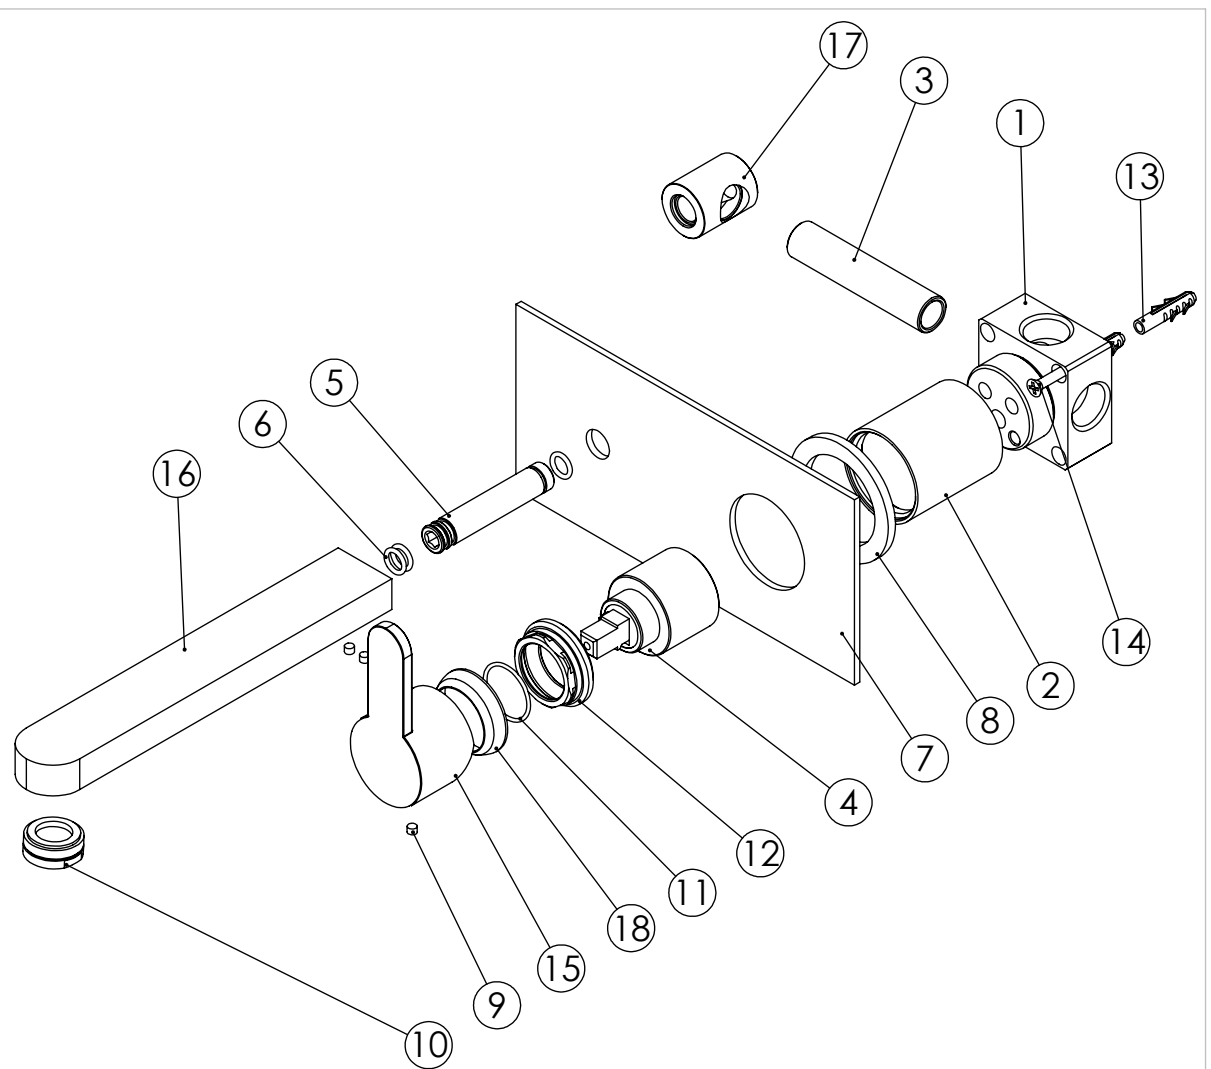

ESC. 1:5	Milano EkoConcealed Washbasin Mixer			
15/01/2019	<b>SANITERRA®</b>		15111014	
	<a href="https://saniterra.pt">https://saniterra.pt</a>			

ITEM NO.	DESCRIPTION	REF.	QTY.
1	Bloco Lavatório Parede	100113	1
2	Copo Cartuchos Embutidos	100040	1
3	Tube Ligação Lav_Parede	100205	1
4	Cartucho 35	AC540A	1
5	Ponteira Bica Parede Urban	100288	1
6	Orings 8.00x1.90 NBR 70	001349	3
7	Espelho Lavatório Parede Esquadro Furo Ø13	100631	1
8	Anel P_Espelhos Parede Furo Ø42	100652	1
9	Perno Umbrako Din 914 M4-4 Inox A-2	09140400040IN	3
10	Perlador 24x1 Min. Slim	AC1320	1
11	Orings 23.00x1.50 NBR 70	001098	1
12	Porca M37x1,5 C_Oring	100881	1
13	Bucha Nylon Standard Nr. 6	BNSTD060	2
14	Parafuso Madeira 4x45	7505A0400350ZN	2
15	Manípulo Bracara	100490	1
16	Bica Parede Bracara 190mm	100502	1
17	Casquilho Ligação Tubo-Bloco Embutido	100284	1
18	Campânula Porca M37x1,5	100880	1

ESC. 1:3	Milano EkoConcealed Washbasin Mixer		
15/01/2019	<b>SANITERRA®</b>	15111014	
	<a href="https://saniterra.pt">https://saniterra.pt</a>		