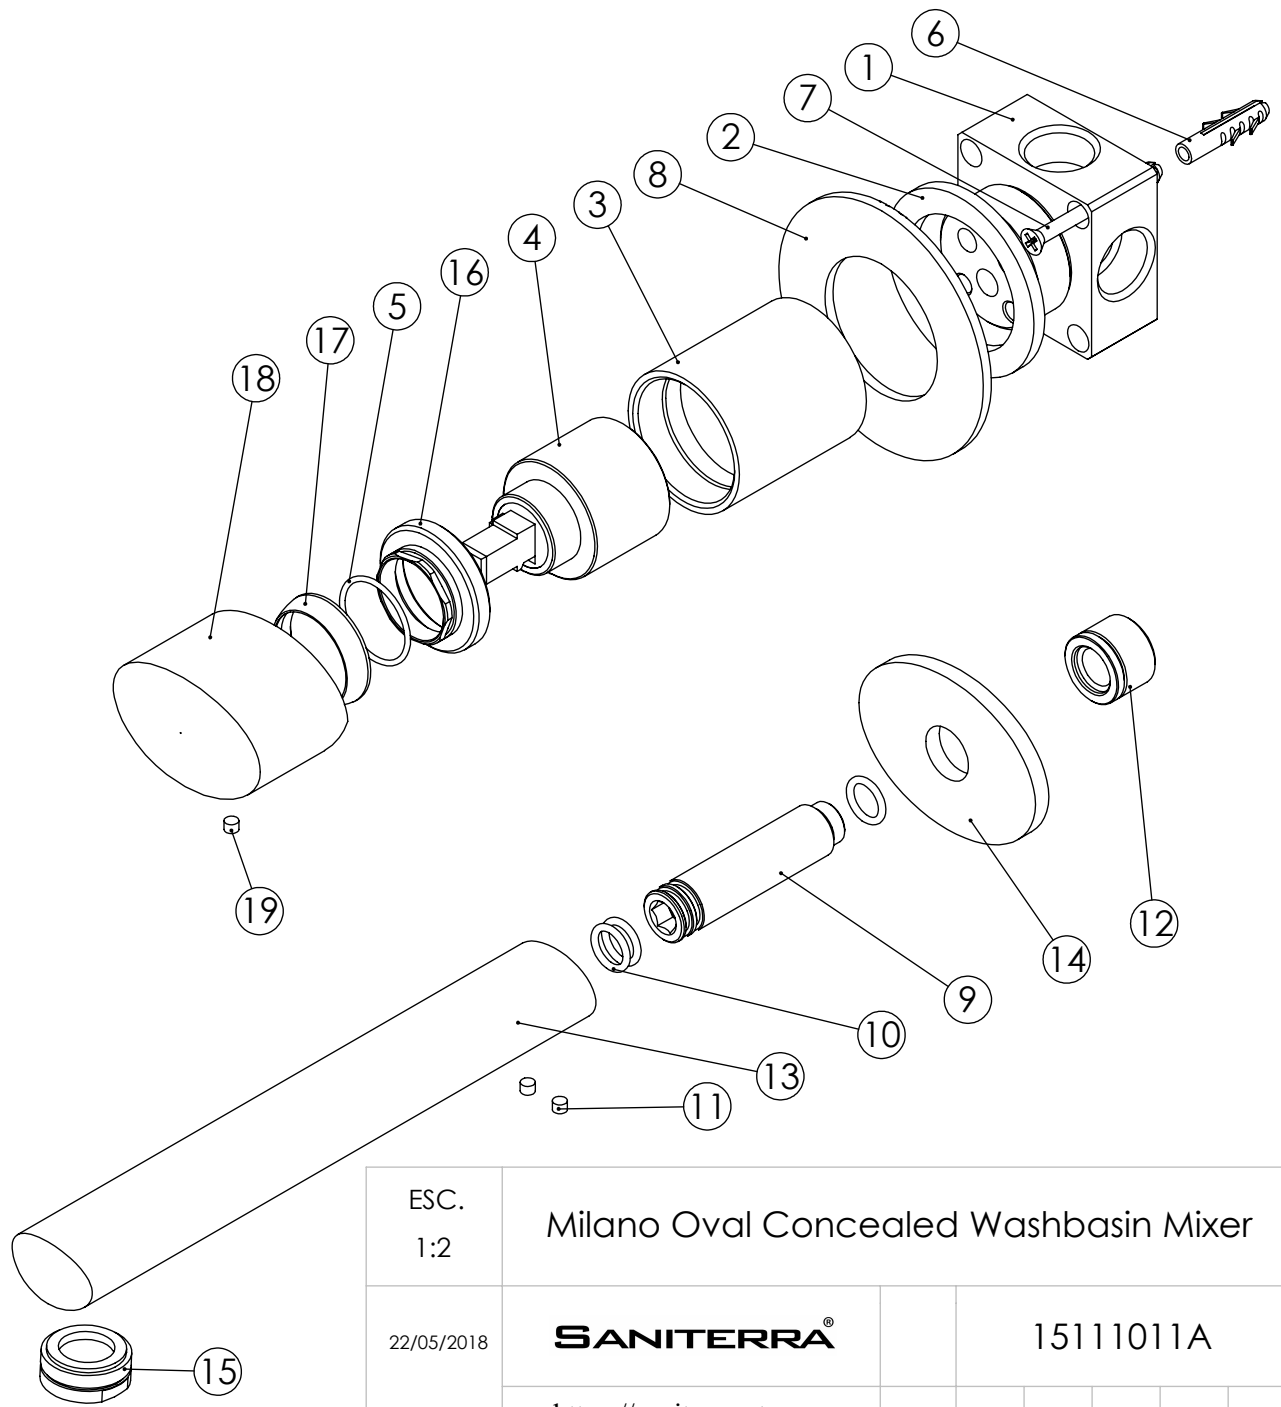

ESC. 1:2	Milano Oval Concealed Washbasin Mixer		
22/05/2018	SANITERRA®	15111011A	
	https://saniterra.pt		

ITEM NO.	DESCRIPTION	REF.	QTY.
1	Bloco 1 Via	100025	1
2	Anel P_Espelhos Parede Furo Ø42	100652	1
3	Copo Cartuchos Embutidos	100040	1
4	Cartucho 35	AC540A	1
5	Orings 23.00x1.50 NBR 70	001098	1
6	Bucha Nylon Standard Nr. 6	BNSTD060	2
7	Parafuso Madeira 4x45	7505A0400350ZN	2
8	Espelho de 1 Via Cilindrico	100274	1
9	Ponteira Bica Parede	100038	1
10	Orings 10.00x2.00 NBR 70	001367	3
11	Perno Umbrako Din 914 M4-4 Inox A-2	09140400040IN	2
12	Casquilho Ponteira Bica Parede	100200	1
13	Bica Parede Oval 190 mm	100008	1
14	Pater Bica Parede Oval	100148	1
15	Perlator 24x1 Min. Slim	AC1320	1
16	Porca Cartucho 35 Manipulo OVAL	100266	1
17	Campânula Porca M32x1,5	100883	1
18	Manipulo Lavatório Oval	100036	1
19	Perno Umbrako Din 916 M4-5 Inox A-2	09160400050IN	1

ESC.
1:2

Milano Oval Concealed Washbasin Mixer

22/05/2018

SANITERRA®

15111011A

<https://saniterra.pt>