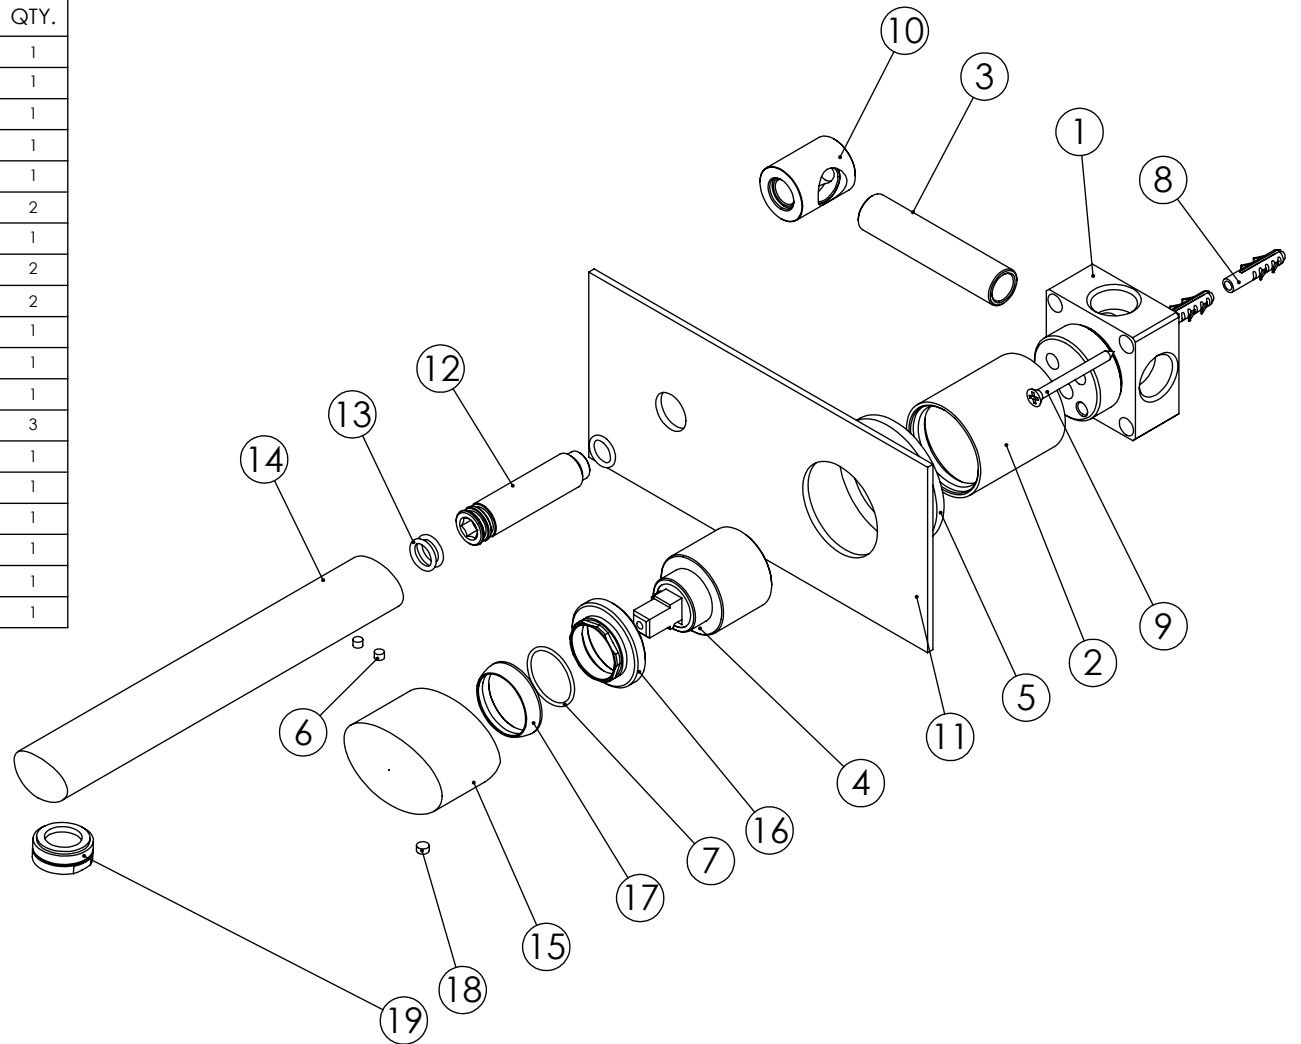

ESC. 1:5	Milano Oval Concealed Washbasin Mixer			
08/05/2018	<b>SANITERRA®</b>		15111011	
	<a href="https://saniterra.pt">https://saniterra.pt</a>			

ITEM NO.	DESCRIPTION	REF.	QTY.
1	Bloco Lavatório Parede	100113	1
2	Copo Cartuchos Embutidos	100040	1
3	Tubo Ligação Lav_Parede	100205	1
4	Cartucho 35	AC540A	1
5	Anel P_Espelhos Parede Furo Ø42	100652	1
6	Perno Umbrako Din 914 M4-4 Inox A-2	09140400040IN	2
7	Orings 23.00x1.50 NBR 70	001098	1
8	Bucha Nylon Standard Nr. 6	BNSTD060	2
9	Parafuso Madeira 4x45	7505A0400350ZN	2
10	Casquilho Ligação Tubo-Bloco Embutido	100284	1
11	Espelho Lavatório Parede	100060	1
12	Ponteira Bica Parede	100038	1
13	Orings 10.00x2.00 NBR 70	001367	3
14	Bica Parede Oval 190 mm	100008	1
15	Manipulo Lavatório Oval	100036	1
16	Porca Cartucho 35 Manipulo OVAL	100266	1
17	Campânula Porca M32x1,5	100883	1
18	Perno Umbrako Din 914 M5-4 Inox A-2	0916050040IN	1
19	Perlator 24x1 Min. Slim	AC1320	1

ESC.  
1:3

Milano Oval Concealed Washbasin Mixer

08/05/2018

**SANITERRA®**

15111011

<https://saniterra.pt>