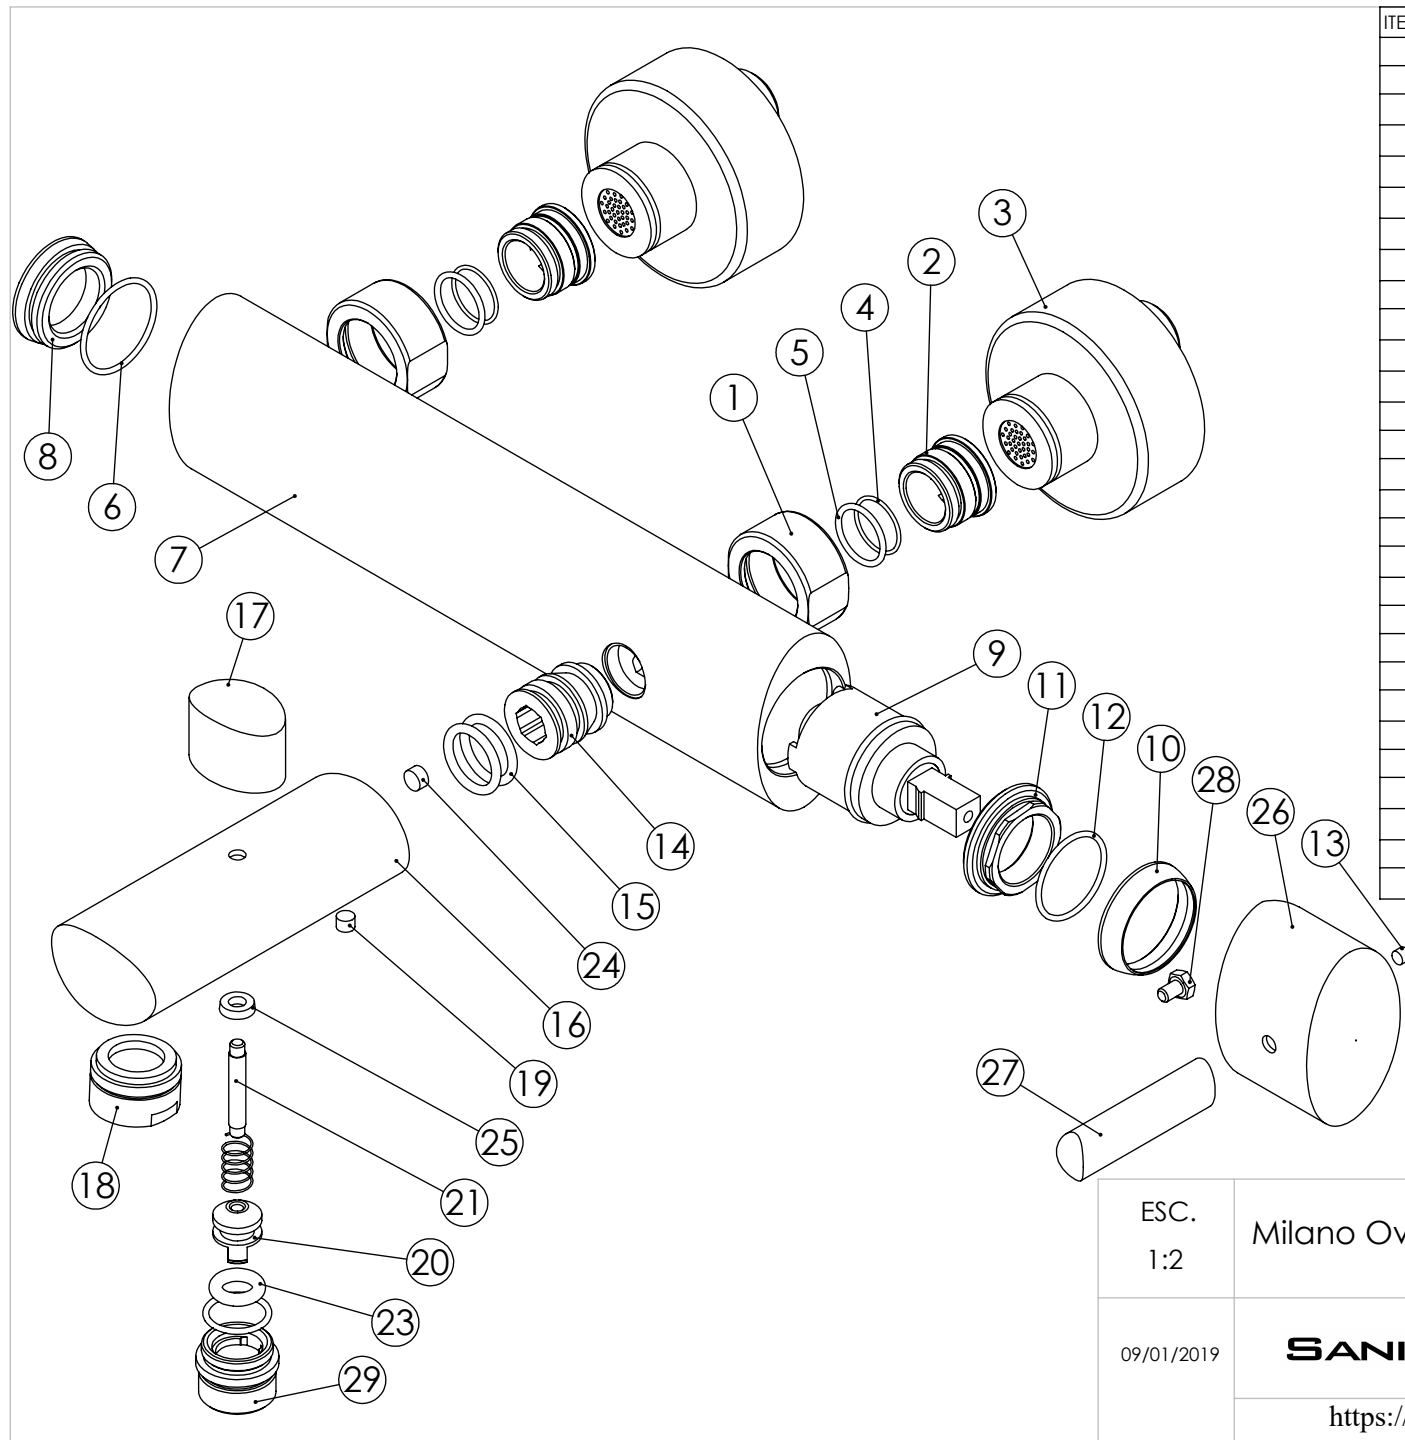

ESC. 1:2	Milano Oval Bath Mixer with shower kit and hose		
09/01/2019	SANITERRA®	131011	
	https://saniterra.pt		

ITEM NO.	DESCRIPTION	REF.	QTY.
1	Porca Misturadora Cilíndrico	100056	2
2	Sede Misturadora Cilíndrica	100179	2
3	Kit Espelho Minimalista C/Exêntrico H50 Cilíndrico	AC1700	2
4	Orings 15.00x1.00 NBR	001029	2
5	Orings 15.10x1.60 NBR 70	001210	3
6	Orings 25.00x1.50 NBR 70	001102	1
7	Corpo Banheira Oval	100006	1
8	Tampa Lateral das Misturadoras	100602	1
9	Cartucho 30	AC1480	1
10	Campânula Porca M32x1,5	100883	1
11	Porca M32x1,5 C_Oring	100882	1
12	Orings 23.00x1.50 NBR 70	001098	1
13	Perno Umbrako Din 914 M4-5 Inox A-2	09160400050IN	1
14	Embolo da Bica 20x26mm	100127	1
15	Orings 14.50x2.50 NBR 70	001580	2
16	Bica Banheira Oval	100100	1
17	Puxador Distribuidor Oval	100013	1
18	Perlador 24x1 22-25 Litros Cromado Longo	AC1090	1
19	Perno Umbrako Din 914 M5-5 Inox A-2	09140500050IN	1
20	Valvula P- Vareta Distribuidor	100194	1
21	Vareta Distribuidor Cilíndrica-Quadrada	100271	1
22	Mola Distribuidor Inox	100591	1
23	Orings 8.00x3.50 NBR 70	002215	1
24	Perno Umbrako Din 914 M6-5 Inox A-2	09160600050IN	1
25	Ved_J 4.76x9.52x2.38 UN NBR	015388	1
26	Manipulo Lavatório Oval C_Perno	100426	1
27	Rabo Manipulo Oval	100020	1
28	Parafuso Cab. Sext. M4x6 Inox	798520400060IN	1
29	Casquilho Distribuidor Banheira	100042	1

ESC. 1:2	Milano Oval Bath Mixer with shower kit and hose			
09/01/2019	SANITERRA®		131011	
	https://saniterra.pt			