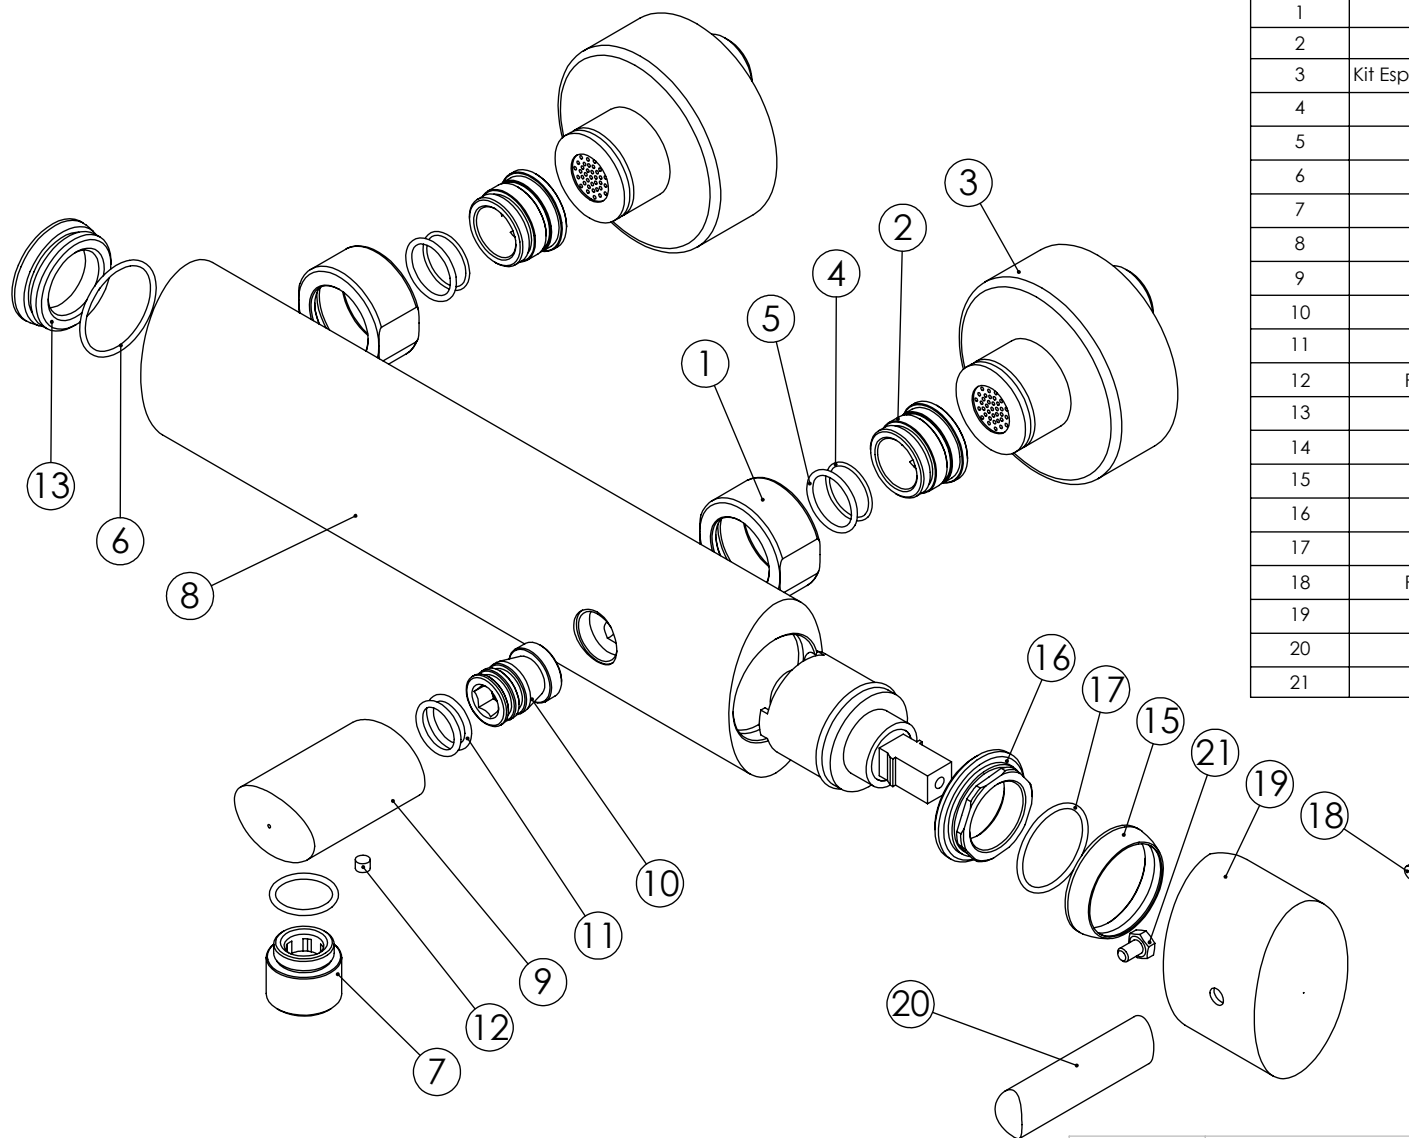

ESC. 1:2	Milano Oval Shower Mixer with Shower Kit and Hose			
09/01/2019	<b>SANITERRA®</b>		121011	
	<a href="https://saniterra.pt">https://saniterra.pt</a>			

ITEM NO.	DESCRIPTION	REF.	QTY.
1	Porca Misturadora Cilindrico	100056	2
2	Sede Misturadora Cilindrica	100179	2
3	Kit Espelho Minimalista C/Exêntrico H50 Cilindrico	AC1700	2
4	Orings 15.00x1.00 NBR	001029	2
5	Orings 15.10x1.60 NBR 70	001210	3
6	Orings 25.00x1.50 NBR 70	001102	1
7	Casquilho P_Base Chuveiro	100052	1
8	Corpo Banheira Oval	100006	1
9	Bica Duche Oval	100101	1
10	Embulo Bica 16 X 26 mm	100177	1
11	Orings 12.50x1.80 NBR 70	001242	2
12	Perno Umbrako Din 914 M4-4 Inox A-2	09140400040IN	1
13	Tampa Lateral das Misturadoras	100602	1
14	Cartucho 30	AC1480	1
15	Campânula Porca M32x1,5	100883	1
16	Porca M32x1,5_C_Oring	100882	1
17	Orings 23.00x1.50 NBR 70	001098	1
18	Perno Umbrako Din 916 M4-5 Inox A-2	09160400050IN	1
19	Manipulo Lavatório Oval C_Perno	100426	1
20	Rabo Manipulo Oval	100020	1
21	Parafuso Cab. Sext. M4x6 Inox	798520400060IN	1

ESC.  
1:2

Milano Oval Shower Mixer with Shower Kit and Hose

09/01/2019

**SANITERRA®**

121011

<https://saniterra.pt>