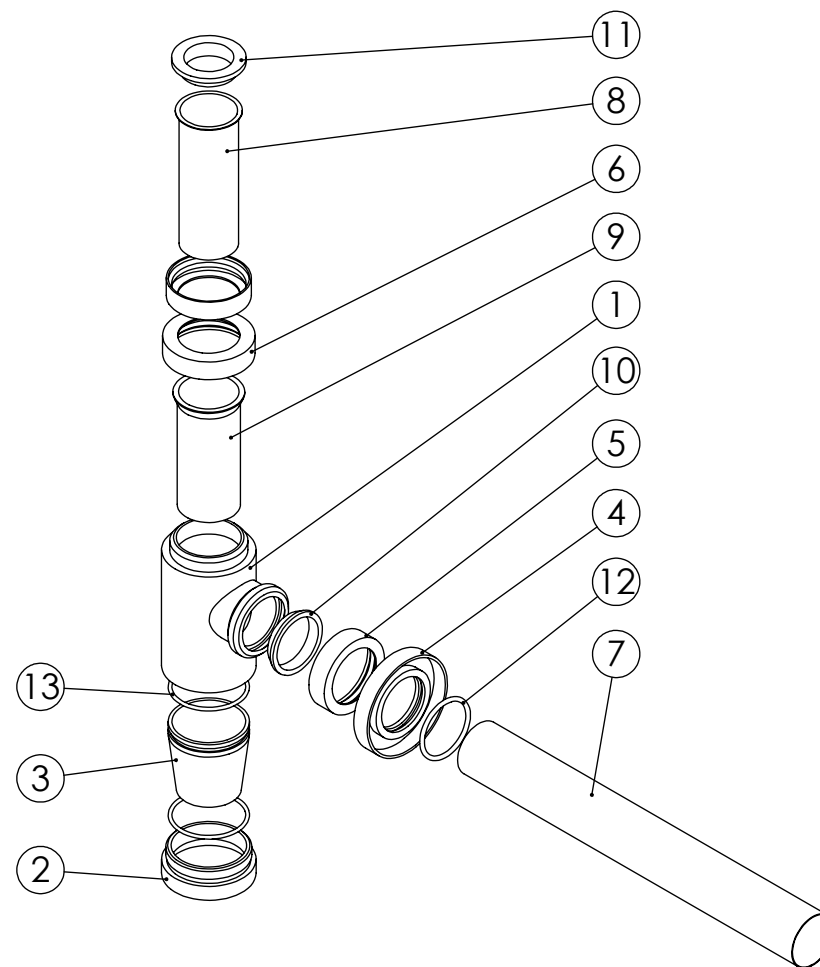

ESC. 1:2	Milano Braca Round Siphon 1" 1/4"			
30/04/2019	<b>SANITERRA<sup>®</sup></b>		16101206	
	www.saniterraport			

ITEM NO.	DESCRIPTION	REF.	QTY.
1	Corpo Cilíndrico Cifão AC340	000000	1
2	Bujão AC340	000000	1
3	Copo Cilíndrico Cifão AC340	000000	1
4	Espelho Cilíndrico Cifão AC340	000000	1
5	Porca 1" 1/4 AC340	000000	2
6	Porca 1" 1/4 AC340	000000	1
7	Tubo cilíndrico Cifão AC340	000000	1
8	Tubo cilíndrico Vertical Cifão AC340	000000	1
9	Tubo Plástico AC340	000000	1
10	Vedante Porca 1 1_4 AC340	000000	1
11	Vedante Superior Porca 1" 1/4 AC340	000000	1
12	Orings 32.00x2.50 NBR 70	000000	1
13	Orings 39.00x2 NBR 70	000000	2

ESC. 1:4	Milano Braca Round Siphon 1" 1/4"			
30/04/2019	<b>SANITERRA®</b>		16101206	
	www.saniterraport			